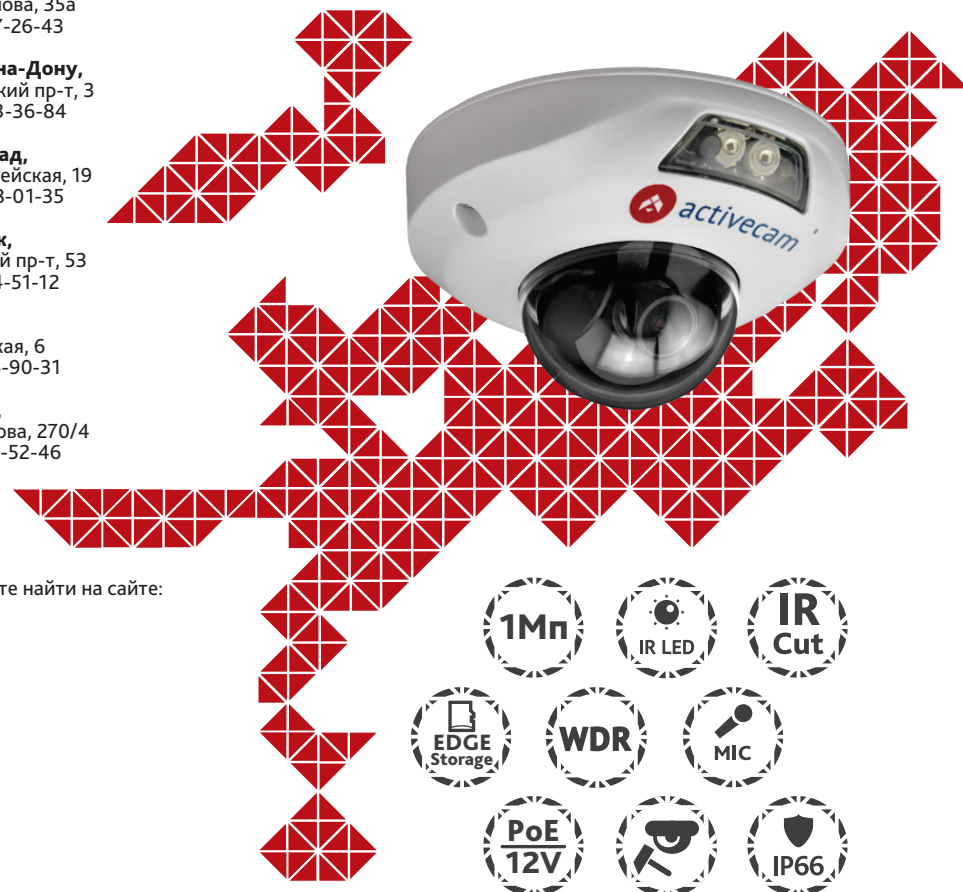

Технический паспорт Характеристики

Модель	AC-D4101R1
Матрица	1/4" CMOS 1Мп
Разрешение	720р (1280x720)
Скорость трансляции	720р@20fps
Режим «День/Ночь»	Механический ИК-фильтр 0.01Лк (F1.8)
Чувствительность	Олк (F1.8, ИК вкл.)
Объектив (мм)	2.8
ИК-подсветка	до 15 метров
WDR	D-WDR
Шумоподавление	3D-NR
Битрейт	6Mbps
Встроенный видеоархив	MicroSD до 32Гб
Аудио	Встроенный микрофон
Питание	PoE (802.3af) / 12V DC (1A)
Максимальное потребление	3 Вт
Размеры (мм)	Ø102 x 56
Вес нетто (г)	294
Рабочая температура	-40°C ... +60°C

AC-D4101R1

Миниатюрная вандалозащищенная
1Мп купольная IP-камера с ИК-подсветкой

Примечание:
Перед подключением камеры
прочитайте данное Руководство Пользователя!

Введение

Поздравляем вас с приобретением IP-камеры AC-D4101IR1.

Ключевой особенностью AC-D4101IR1 является наличие ИК-подсветки.

Пожалуйста, ознакомьтесь с руководством по эксплуатации перед тем как начать работу с камерой.

Описание продукта:

IP-камера AC-D4101IR1 является вандалозащищенной купольной сетевой видеокамерой, выполненной в миниатюрном корпусе. Данная модель имеет 1Мп CMOS матрицу последнего поколения с поддержкой функции D-WDR(широкого динамического диапазона), что позволяет получать видео с высокой детализацией изображения и использовать камеру в различных условиях съемки: как при сложном и меняющемся освещении днем, так и в полной темноте ночью.

Ключевыми особенностями IP-камеры являются:

- Миниатюрный вандалозащищенный корпус
- Широкий динамический диапазон (D-WDR)
- Встроенный видеоархив (Edge Storage) - локальная запись на карту MicroSD до 32 Гб*
- Шумоподваление: 3D-NR
- ИК-подсветка до 15 метров
- Поддержка двух потоков
- Встроенный микрофон
- Питание 12В DC или PoE