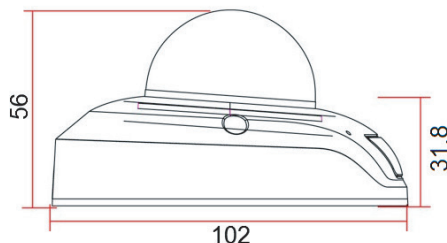

* Карта памяти в комплект поставки не входит.

Торговая марка ActiveCam принадлежит крупной международной компании DSSL - производителю систем видеонаблюдения. Продукция компании DSSL представлена в филиалах и дилерских центрах на всей территории РФ, странах СНГ и Европы. В каждом представительстве функционируют поддержка и консультации. Сегодня ActiveCam - это бренд международного уровня, включающий в себя видеокамеры и оптику для аналоговых и цифровых систем видеонаблюдения, созданных на базе инновационных технологий Active. В собственной научно-технической лаборатории специалисты отслеживают, анализируют технологические новинки рынка и применяют инновационные решения в своих продуктах. Принципиальной задачей разработчиков является осуществление совместимости с решающим большинством существующего оборудования для систем видеонаблюдения.

Подключение

Для начала работы с IP-камерой ActiveCam необходим ПК, подключенный к локальной сети, с установленной ОС Windows и браузером Internet Explorer версии 8 или выше.

1. Подключите камеру к сети.
2. При подключении камеры через коммутатор, не поддерживающий PoE, подключите к разьему питания сетевой адаптер 12В DC.

Примечания:

Блок питания должен соответствовать требованиям: выходное напряжение, ток, полярности и рабочая температура. При использовании камеры в условиях грозы обратите внимание на наличие громоотвода или отключите разъем питания.

Обратите внимание на температурные требования использования камеры. Избегайте использования устройств при слишком высоких или слишком низких температурах. Рабочая температура от -40°C до +60°C. Не направляйте объектив камеры на солнце или яркие объекты. Это может повредить матрицу. Не устанавливайте камеру вблизи радиаторов и обогревателей.

Настройка IP-адреса камеры:

Для подключения к IP-камере, ПК должен находиться в той же локальной сети, что и камера. При этом IP-адрес камеры, компьютера и любых других устройств в сети не должны совпадать.

Сетевые настройки IP-камеры по умолчанию:

- IP-адрес камеры: 192.168.1.188;
- Маска подсети: 255.255.0.0;
- Шлюз: 192.168.1.1;
- HTTP-порт: 80;
- имя пользователя: admin;
- пароль: admin.

Пример сетевых настроек ПК:

- IP-адрес: 192.168.1.10;
- Маска подсети: 255.255.0.0.

Существует три варианта настройки камеры:

1. Сменить IP-адрес камеры вручную. Для этого запустите Internet Explorer, подключитесь к IP-камере и введите имя пользователя. Зайдите в соответствующий пункт меню и смените сетевые настройки IP-камеры.
2. Настроить IP-адрес камеры с помощью утилиты быстрой конфигурации, которую можно скачать с сайта www.dssl.ru в разделе Программное обеспечение.
3. Изменить настройки IP-камеры используя профессиональное ПО TRASSIR.

Подробную инструкцию по настройке камеры смотрите в руководстве пользователя, которое можно скачать с сайта www.dssl.ru в разделе Техническая документация.

К каждой приобретенной камере ActiveCam прилагается право воспользоваться одной бесплатной лицензией TRASSIR! Подробное описание о возможностях ПО TRASSIR читайте на сайте www.dssl.ru.

Подключите камеру к облачному сервису TRASSIR Cloud и абсолютно бесплатно просматривайте видео на экране вашего мобильного телефона.