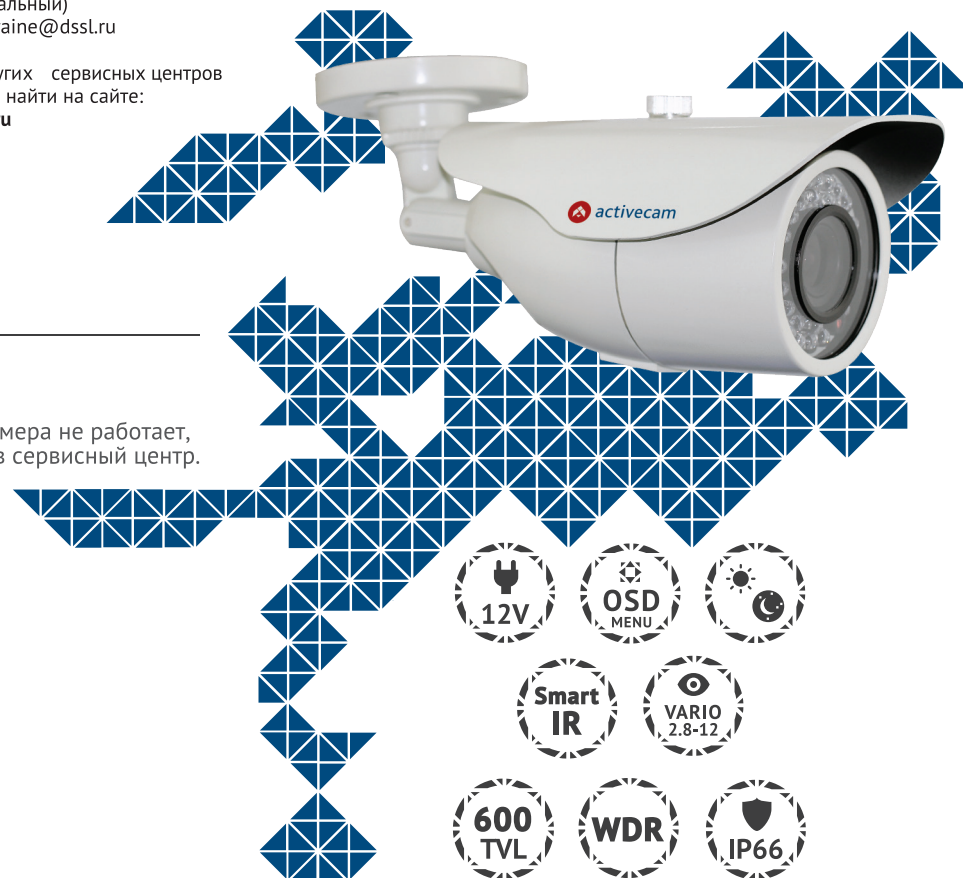

Комплектация

Всепогодная цветная камера с ИК-подсветкой - AC-A233IR3	1 шт.
Руководство пользователя	1 шт.

Адреса сервисных центров

г. Москва,
Ул.Хромова, 36
+7(495) 783-72-87 (многоканальный)
E-mail: info@dssl.ru

г. Краснодар,
Ул.Селезенова, д. 204/2
офис 203
+7(861) 218-68-18
E-mail: kdr@dssl.ru

г. Н.Новгород,
Ул.Премудрова, д. 31а, офис 21
+7(831) 228-64-51
E-mail: nnov2@dssl.ru

г. Санкт-Петербург,
Ул.Бобруйская, 5, офис 4
+7(812) 542-39-48, 542-95-50
E-mail: spb@dssl.ru

г. Киев,
Ул.Глубочицкая, 44Е
+380 (44) 591-56-83, 591-56-96
(многоканальный)
E-mail: ukraine@dssl.ru

Адреса других сервисных центров
вы можете найти на сайте:
www.dssl.ru

Дата _____ М.П. _____

Не пытайтесь разбирать камеру, если камера не работает,
обратитесь по месту приобретения или в сервисный центр.

AC-A233IR3

Уличная видеокамера
с ИК-подсветкой и обогревателем

Примечание:
Перед подключением камеры
прочитайте данное Руководство Пользователя!