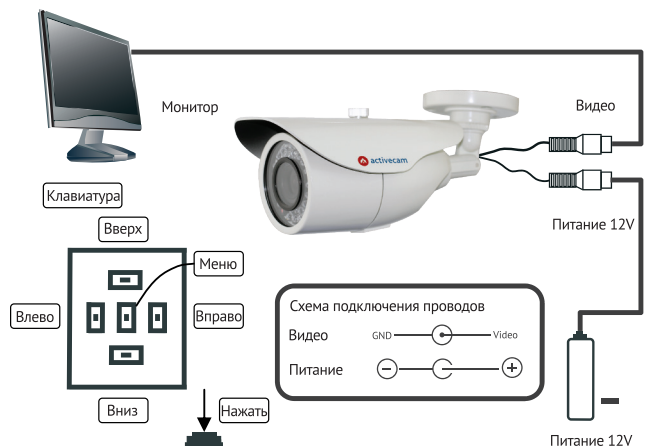

2D шумоподавление, BLC/HLC, ATR

Питание 12 В, потребление не более 700 мА (ИК и обогреватель вкл.)

Примечания:

Обратите внимание на температурные требования использования камеры. Избегайте использования устройств при слишком высоких или слишком низких температурах.

Рабочая температура от -45° до +60°.

Не направляйте объектив камеры на солнце или яркие объекты.

Это может повредить матрицу.

Не устанавливайте камеру вблизи радиаторов или обогревателей.

Торговая марка ActiveCam принадлежит крупной международной компании DSSL - производителю систем видеонаблюдения. Продукция компании DSSL представлена в филиалах и дилерских центрах на всей территории РФ, в странах СНГ и Европы. В каждом представительстве функционируют сервисные центры, обеспечивается круглосуточная техническая поддержка и консультации. Сегодня ActiveCam – это бренд международного уровня, включающий в себя видеокамеры и оптику для аналоговых и цифровых систем видеонаблюдения, созданные на базе инновационной технологии Active.

В собственной научно-технической лаборатории специалисты отслеживают, анализируют технологические новинки рынка и применяют инновационные решения в своих продуктах.

Принципиальной задачей разработчиков является осуществление совместимости с решающим большинством существующего оборудования для систем видеонаблюдения.

Подключение

Проблемы и решения:

1. Отсутствует изображение после подключения питания:
   Неверное напряжение питания, проверьте питание и правильность подключения.
   Проверьте правильность подключения кабеля.
2. Изображение с рябью помех:
   Возможно вызвано питанием переменным током, необходимо установить стабилизатор.
   Проверьте монитор и используемое периферийное оборудование.
3. Непрерывное изменение цвета фона изображения:
   Может быть вызвано электромагнитным полем люминесцентной лампы – это специфическое свойство аналоговых камер систем видеонаблюдения.
   Для улучшения изображения сократите количество люминесцентных ламп и увеличьте расстояние между камерой и люминесцентной лампой.

Примечания:

Блок питания должен соответствовать требованиям:

выходное напряжение, ток, полярности и рабочая температура.

При использовании камеры в условиях грозы обратите внимание на наличие громоотвода или отключите разъем питания.

Для получения высококачественного изображения кабель питания и видео-кабель не должны превышать рекомендуемые длины.

OSD - меню

Lens	Manual/Dc/Video		
Exposure	Shutter	Auto,FLK, 1/50, 1/250, 1/500, 1/2000, 1/4000, 1/5000, 1/10000, 1/100000	
	Brightness	0-255	
	AGC	Low/Middle/High/Off	
	D-WDR	Off/On (Level: 0-63)	
	Return	Режим: затвор+AGC	
White Bal	ATW1/ATW2/AWC - Set/Manual: (Indoor/Outdoor/Manual)		
Back Light	Off		
	BLC: Area Sel/Area State/Gain/Height/Left/Right/Top/Bottom		
	HLC: Level (0-255)/Mode (All Day/Night Only)		
DPC	Cover the lens then press ENTER key		
Day & Night	Color		
	B/W	Burst (Off/On)/Ir Smart (Off/On: Ir Gain/Height/Width/Left/Right/Top/Bottom)/Ir Level (High/Low)	
	Auto	D-N (Level/Delay)/N-D (Level/Delay)	
Special	Cam Title	On/Off	
	Motion Off/On	Area Sel: Area 1-4	
		Area State: Off/On	
		Height/Width/Left/Right/Top/Bottom/Degree/View	
	Privacy Off/On	Area Sel: Area 1-8	
		Area State: Off/On	
		Height/Width/Left/Right/Top/Bottom/Color	
	Park. Line	Off/On (Lt/Lb/Rt/Rb/F/N/T)	
	Image Adj	Lens Shand: Off/On	
		2DNR: Off/On	
Mirror: Off/On			
Font Color: Font (0-15)/Id & Title (0-15)			
Contrast: 0-255 Sharpness: 0-31			
Neg. Image: Off/On			
Display: Crt (Ped Level: 0-63/Color Gain: 0.255)/Lcd (Gamma: 0-1/Ped Level: 0-63/Color: 0-255)/User (Gamma: 0-1/Ped Level: 0-63/Color: 0-255)			
Reset	Factory Reset		
Exit			

OSD - настройки