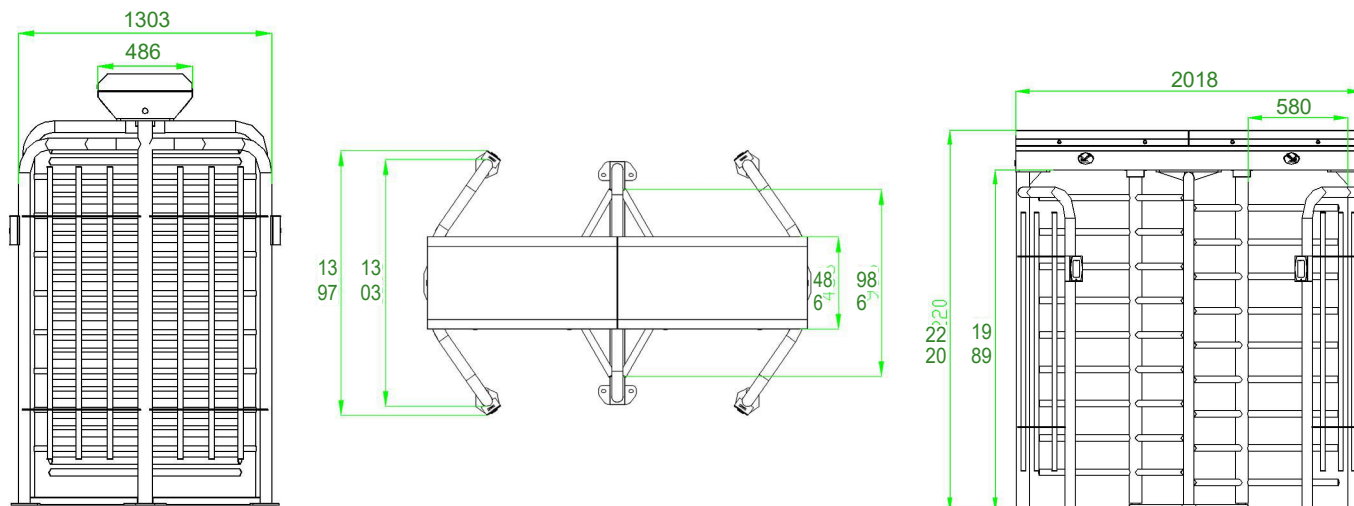

Спецификация

Питание	AC110В/220В, 50/60Гц	
Рабочая температура	-28°C~60°C	
Рабочая влажность	0%~95%	
Рабочая среда	Снаружи/Внутри	
Скорость чтения	RFID	Макс. 30/мин.
	Отпечаток пальца	Макс. 25/мин.
	Лицо	Макс. 15/мин.
	Вена	Макс. 15/мин.
Ширина прохода (мм)	580	
Занимаемая площадь (мм*мм)	2018 * 1397	
Габариты (мм)	Д=2018 Ш=1397 В=2220	
Габариты в упаковке (мм)	2120x600x460 и 1670x1510x217	
LED-индикаторы	Есть	
Материал корпуса	SUS304 Нержавеющая сталь	
Материал барьера	SUS304 Нержавеющая сталь	
Принцип открытия	Вращение	
Экстренный режим	Есть	
Уровень защиты	Высокий	
Средняя наработка	2 миллиона открытий	
Классификация защиты	IP54	
Вес нетто (кг)	350	
Вес брутто (кг)	400	

Габариты (мм)

ZKTECO CO.,LTD.
Russia office
E-mail: sales@zkteco.ru
www.zkteco.com

© Copyright 2018. ZKTECO CO., LTD. ZKTeco Logo is a registered trademark of ZKTECO CO., LTD. or a related company. All other products and company names mentioned are used for identification purposes only and may be the trademarks of their respective owners. All specifications are subject to change without notice. All rights reserved.