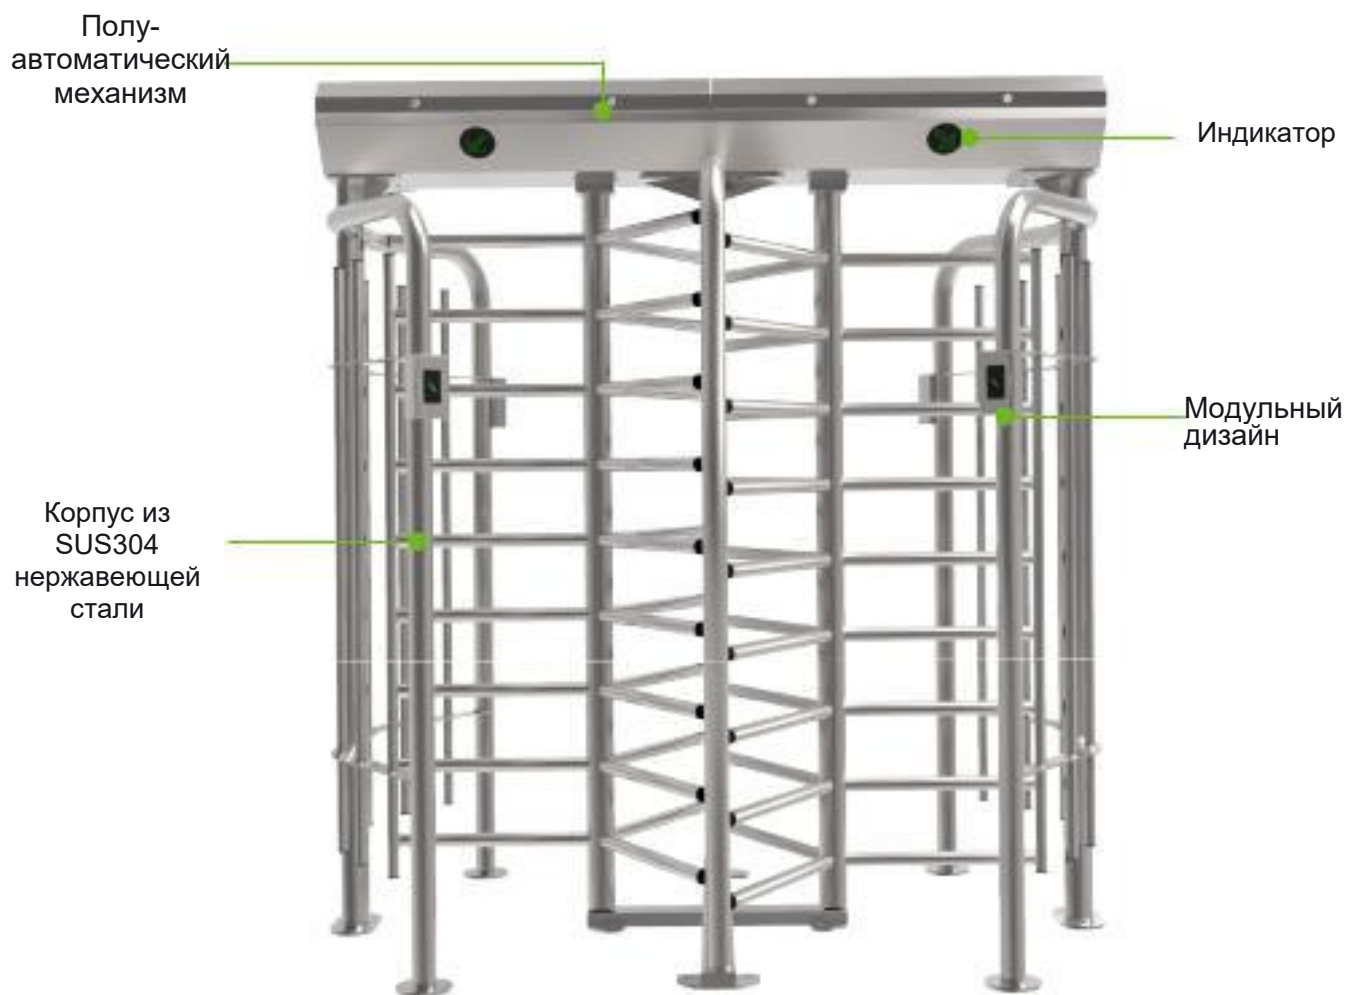

Полноростовой турникет

FHT2300D: Без СКУД

FHT2311D: RFID система контроля доступа

FHT2322D: Биометрическая и RFID система контроля доступа

Применение

Правительство

Бизнес

Производство

Общественный транспорт

Спецификация

Питание	AC110В/220В, 50/60Гц	
Рабочая температура	-28°C~60°C	
Рабочая влажность	0%~95%	
Рабочая среда	Снаружи/Внутри	
Скорость чтения	RFID	Макс. 30/мин.
	Отпечаток пальца	Макс. 25/мин.
	Лицо	Макс. 15/мин.
	Вена	Макс. 15/мин.
Ширина прохода (мм)	580	
Занимаемая площадь (мм*мм)	2018 * 1397	
Габариты (мм)	Д=2018 Ш=1397 В=2220	
Габариты в упаковке (мм)	2120x600x460 и 1670x1510x217	
LED-индикаторы	Есть	
Материал корпуса	SUS304 Нержавеющая сталь	
Материал барьера	SUS304 Нержавеющая сталь	
Принцип открытия	Вращение	
Экстренный режим	Есть	
Уровень защиты	Высокий	
Средняя наработка	2 миллиона открытий	
Классификация защиты	IP54	
Вес нетто (кг)	350	
Вес брутто (кг)	400	