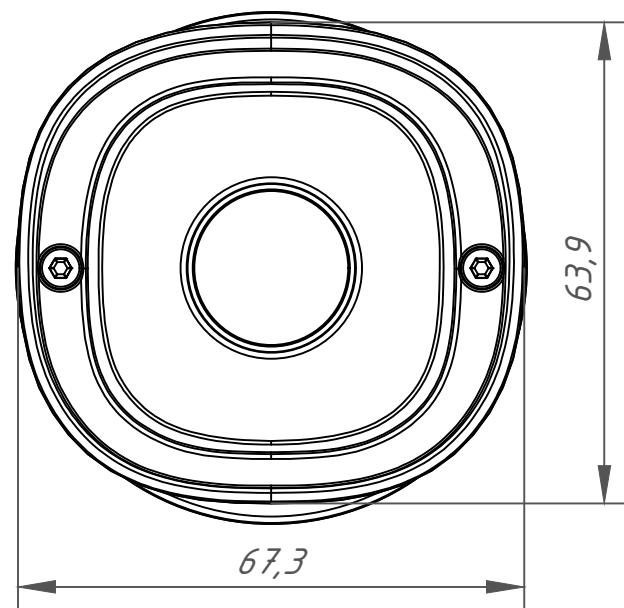

Перв. примеч.

Справ. №

Подп. дата

Инв. № дубл.

Взам. инв. №

Подп. и дата

Инв. № подл.

Изм.	Лист	№ докум.	Подп.	Дата	TR-D2221WDIR4 (3.6 мм) 003-3-564478	Лит.	Масса	Масштаб
Разраб.	Войцеховская			11.19			0.38	1:1
Пров.	Рыбкин			11.19		Лист	Листов	1
Н. контр.	Рыбкин			11.19				