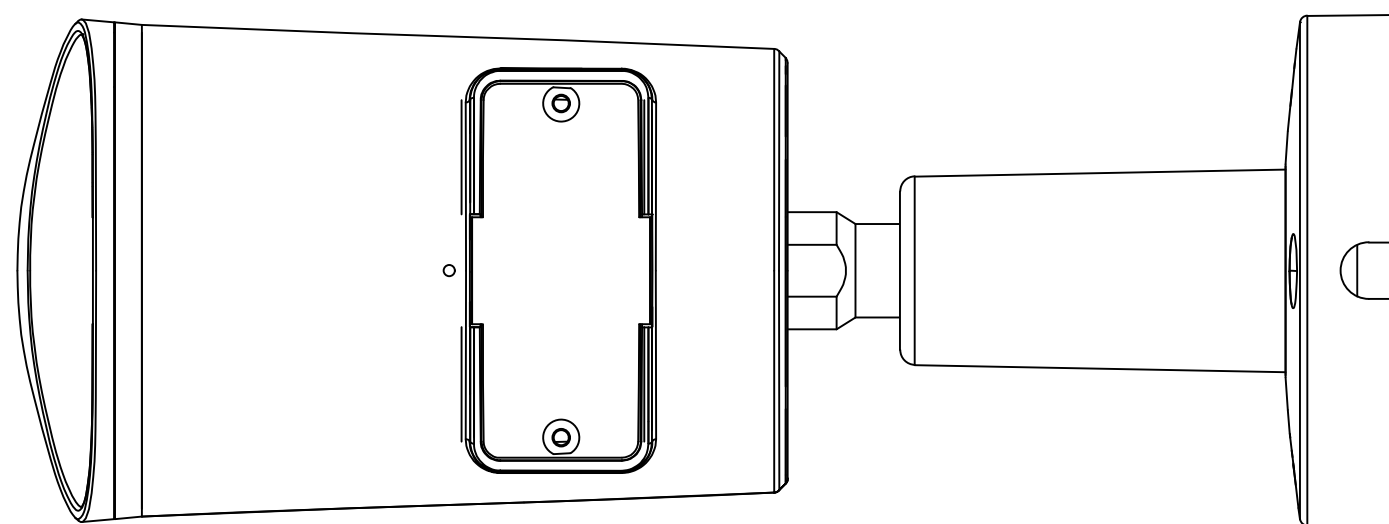

Перв. примеч.

Справ. №

Подп. дата

Инв. № дубл.

Взам. инв. №

Подп. и дата

Инв. № подл.

Изм.	Лист	№ докум.	Подп.	Дата	TR-D2221WDIR4 (3.6 мм) 003-3-564478	Лит.	Масса	Масштаб
Разраб.	Войцеховская			11.19			0.38	1:1
Пров.	Рыбкин			11.19		Лист	Листов	1
Н. контр.	Рыбкин			11.19				