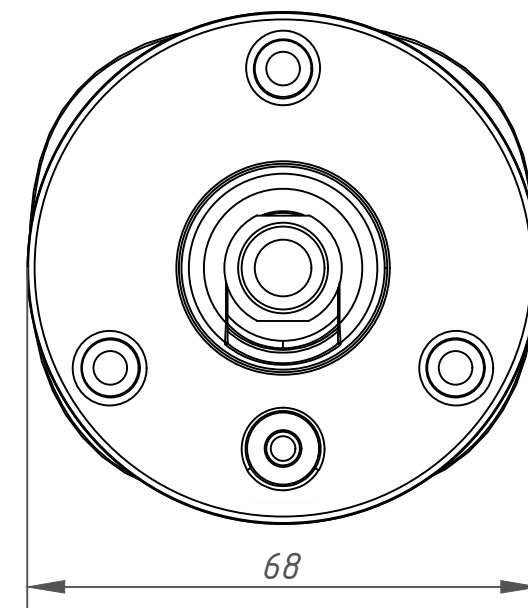

Перв. примеч.

Справ. №

Подп. дата

Инв. № дубл.

Взам. инв. №

Подп. и дата

Инв. № подл.

Изм.	Лист	№ докум.	Подп.	Дата	TR-D2221WDIR4 (3.6 мм) 003-3-564478	Лит.	Масса	Масштаб
Разраб.	Войцеховская			11.19			0.38	1:1
Пров.	Рыбкин			11.19		Лист	Листов	1
Н. контр.	Рыбкин			11.19				