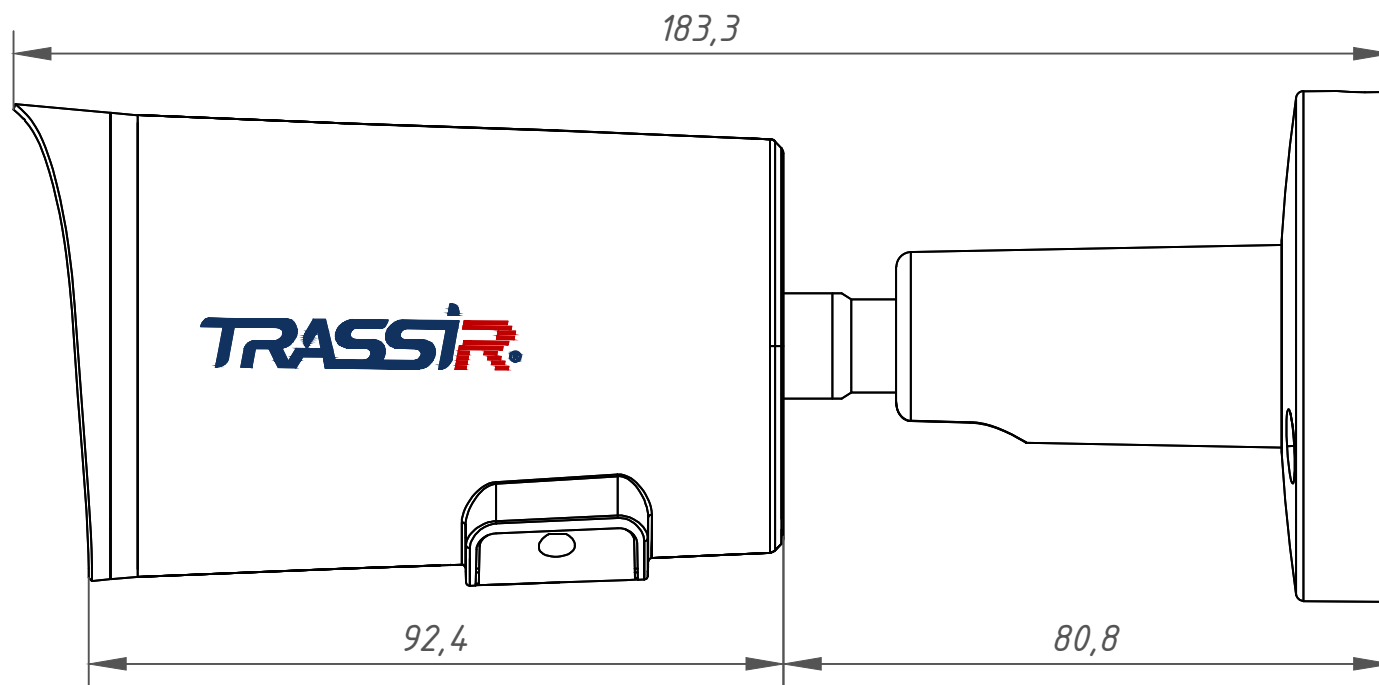

Перв. примеч.

Справ. №

Подп. дата

Инв. № дубл.

Взам. инв. №

Подп. и дата

Инв. № подл.

Изм.	Лист	№ докум.	Подп.	Дата	TR-D2221WDIR4 (3.6 мм) 003-3-564478	Лит.	Масса	Масштаб
Разраб.	Войцеховская			11.19			0.38	1:1
Пров.	Рыбкин			11.19		Лист	Листов	1
Н. контр.	Рыбкин			11.19				