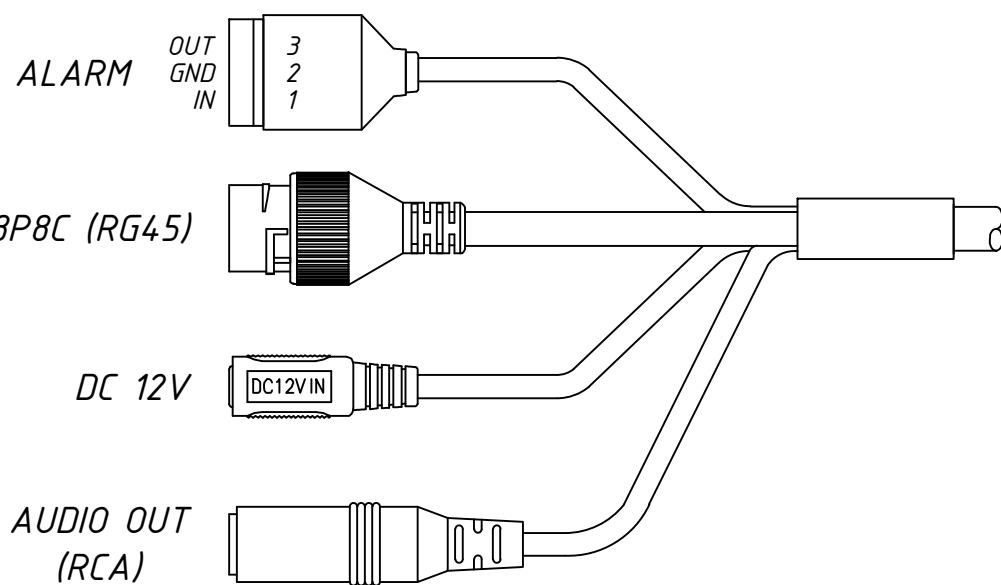

Перв. примеч.

Справ. №

Подп. дата

Инв. № дубл.

Взам. инв. №

Подп. и дата

Инв. № подл.

Изм.	Лист	№ докум.	Подп.	Дата	TR-D2221WDIR4 (3.6 мм) 003-3-564478	Лит.	Масса	Масштаб
Разраб.	Войцеховская			11.19			0.38	1:1
Пров.	Рыбкин			11.19		Лист	Листов	1
Н. контр.	Рыбкин			11.19				