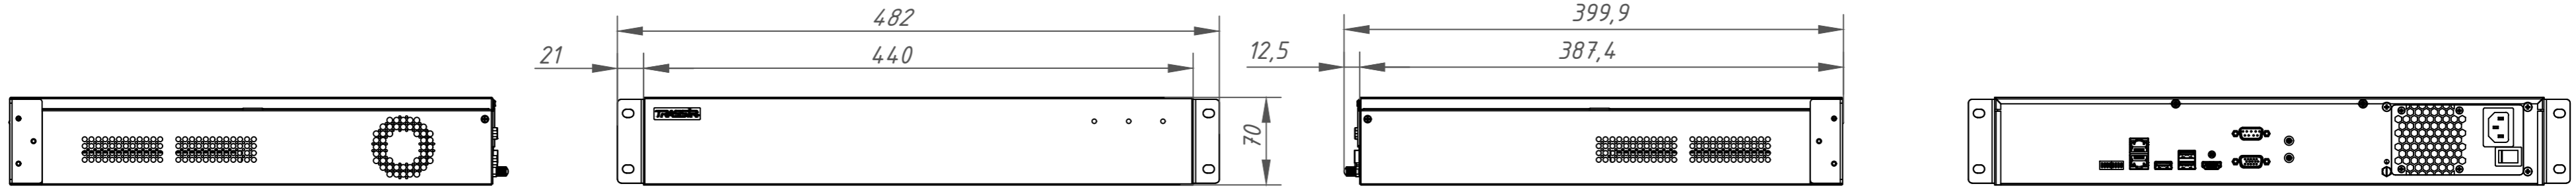

Перв. примеч.

Справ. №

Подп. дата

Инв. № дубл.

Взам. инв. №

Подп. и дата

Инв. № подл.

Изм.	Лист	№ докум.	Подп.	Дата	DuoStation AnyIP 32-RE 242-3-564478	Лит.	Масса	Масштаб
Разраб.		Ашихин	<i>Ашихин</i>	11.19			5	1:4
Пров.		Рыбкин	<i>Рыбкин</i>	11.19				
						Лист	Листов	1
Н. контр.		Рыбкин	<i>Рыбкин</i>	11.19				