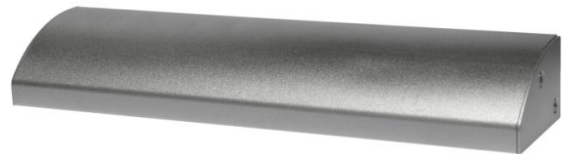

#### L адаптер

- Для крепления замка на дверь, открывающуюся наружу
- Совместимость – соответствующая значению xxx модель электромагнитного замка
- Материал – алюминий
- Цвет – серебряный

#### LC адаптер

- Для крепления замка на дверь, открывающуюся наружу
- Декоративная крышка позволяет скрыть место крепления замка
- Совместимость – соответствующая значению xxx модель электромагнитного замка
- Материал – алюминий
- Цвет – серебряный

#### LW адаптер

- Для крепления замка на дверь, открывающуюся наружу
- Совместимость – ST-EL360W, ST-EL360MW, ST-EL500MW
- Материал – алюминий
- Цвет – серебряный