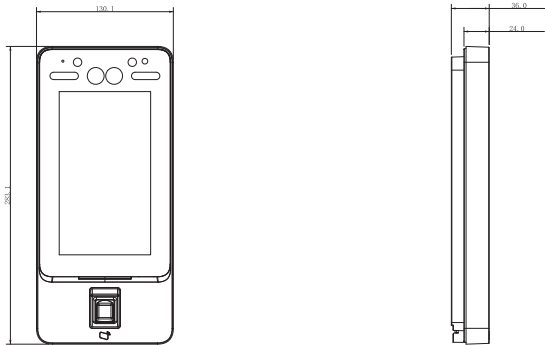

Общее

Электропитание	Обеспечивается
Режим подачи питания	DC 12 В, 2 А
Потребляемая мощность	12 Вт
Размеры устройства	283,0 мм×130,0 мм×36,9 мм
Размеры упаковки	Упаковка контроллера: 380 мм×235 мм×124 мм Защитный корпус: 494 мм×402 мм×275 мм
Рабочая температура	-10°C- +55°C
Рабочая влажность	Относительная влажность 0–90 % (без конденсации)
Условия эксплуатации	В помещении
Вес брутто	1,8 кг
Метод установки	Настенный монтаж
Сертификаты	CE/FCC

Размеры (мм)

Применение