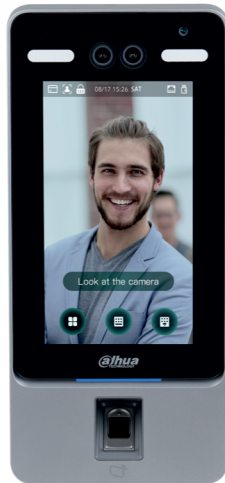

DHI-ASI7214Y-V3

Контроллер доступа с функцией распознавания лиц

- 7-дюймовый IPS-дисплей, разрешение: 1024×600
- Поддержка разблокировки по лицам, отпечатку пальца, IC-карте и паролю; разблокировка по периодам
- Окно с функцией распознавания лиц; самое крупное лицо среди лиц, которые появляются одновременно, распознается первым; максимальный размер лица можно настраивать с помощью веб-интерфейса
- Объектив 2 Мп с широкий углом обзора и WDR lens; автоматическое/ручное заполнение светом
- Расстояние между лицом и камерой: 0,3 м – 2,0 м; рост человека: 0,9 м – 2,4 м
- Используя алгоритм распознавания лиц, контроллер доступа может распознавать до 360 положений на лице человека
- Точность верификации лиц > 99,5 %; скорость сравнения лиц 0,35 с для одного человека; низкий уровень ложного распознавания
- Поддержка распознавания лиц в профиль; угол лица в профиль 0°–90°
- 50 000 пользователей, 50 000 лиц, 10 000 отпечатков пальцев, 50 000 карт, 50 000 паролей и 50 администраторов
- Поддержка детекции витальности
- Поддержка принудительной тревоги, тампера кражи, сигнала тревоги при вторжении, превышения времени ожидания для контакта двери, превышения времени ожидания для несанкционированной карты и т. д.
- Поддержка общих пользователей, службы охраны, VIP-пользователей, гостей и отключенных пользователей
- 4 режима отображения состояния разблокирования

Технические характеристики

Система

Главный процессор	Встроенный процессор
Интернет-протоколы	IPv4, RTSP, RTP, TCP, UDP, P2P
Протокол OSDP	Да
Совместимость	CGI
SDK и API	Поддержка SDK

Общие данные

Дисплей	7-дюймовый IPS
Тип экрана	Емкостный сенсорный экран
Разрешение	600 (Г) × 1024 (В)
Видеокамера	2 Мп CMOS
WDR	True-WDR (120dB)
Компенсация света	Авто: белый свет Авто: ИК-подсветка
Индикатор состояния	1 индикаторная лампа. Красный: ошибка; зеленый: обычный режим; синий: рабочий режим
Голосовые подсказки	Да
Материал корпуса	PC+АБС