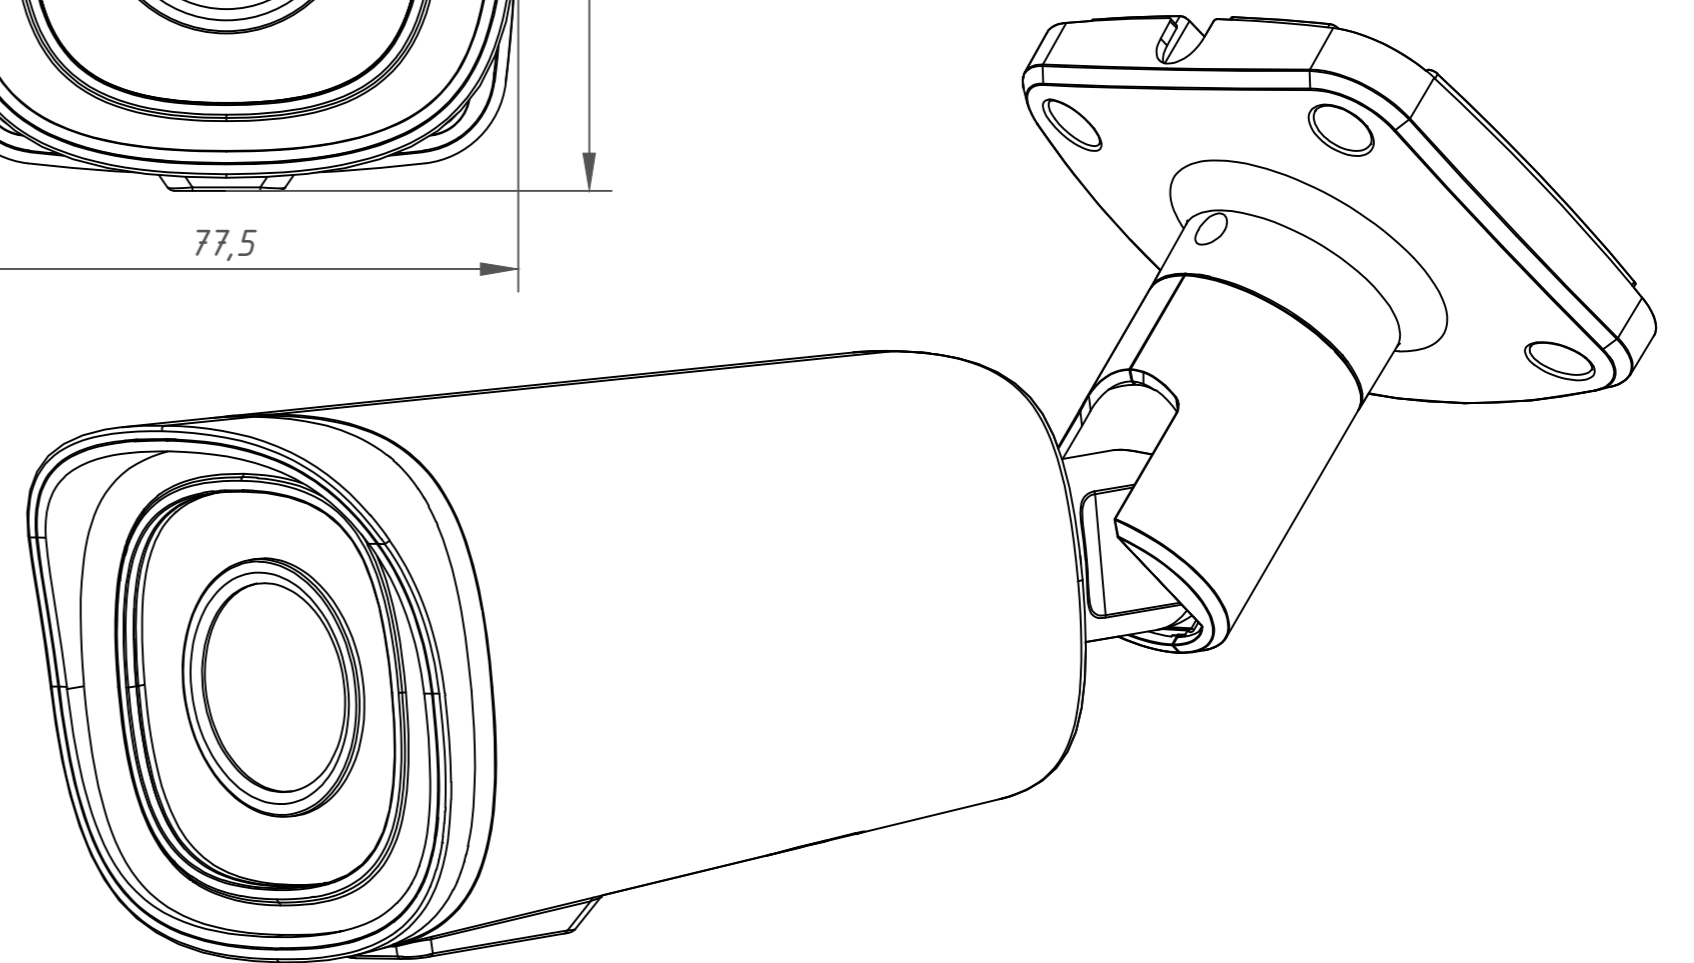

Перв. примеч.

Справ. №

Подп. дата

Инв. № дубл.

Взам. инв. №

Подп. и дата

Инв. № подл.

Изм.	Лист	№ докум.	Подп.	Дата	TR-D2223WDIR7 007-1-564478	Лит.	Масса	Масштаб
Разраб.	Войцеховская			11.19			0.85	1:1
Пров.	Рыбкин			11.19		Лист	Листов	1
Н. контр.	Рыбкин			11.19				