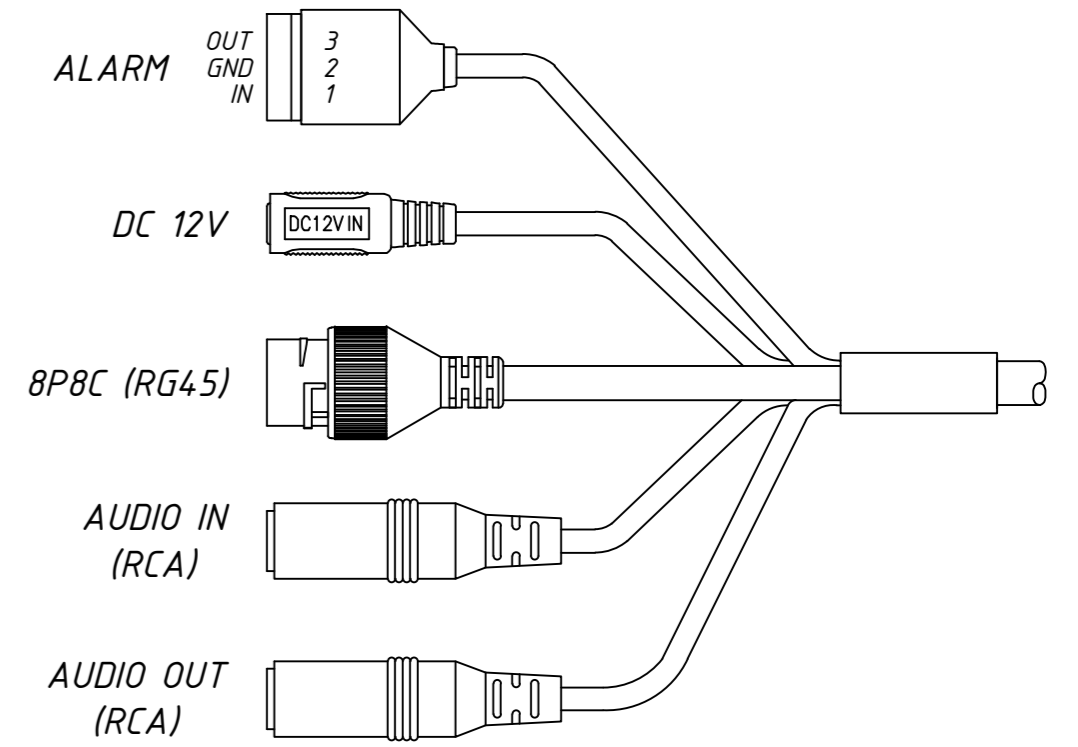

Перв. примеч.

Справ. №

Подп. дата

Инв. № дубл.

Взам. инв. №

Подп. и дата

Инв. № подл.

Изм.	Лист	№ докум.	Подп.	Дата	TR-D2223WDIR7 007-1-564478	Лит.	Масса	Масштаб
Разраб.	Войцеховская			11.19			0.85	1:1
Пров.	Рыбкин			11.19		Лист	Листов	1
Н. контр.	Рыбкин			11.19				