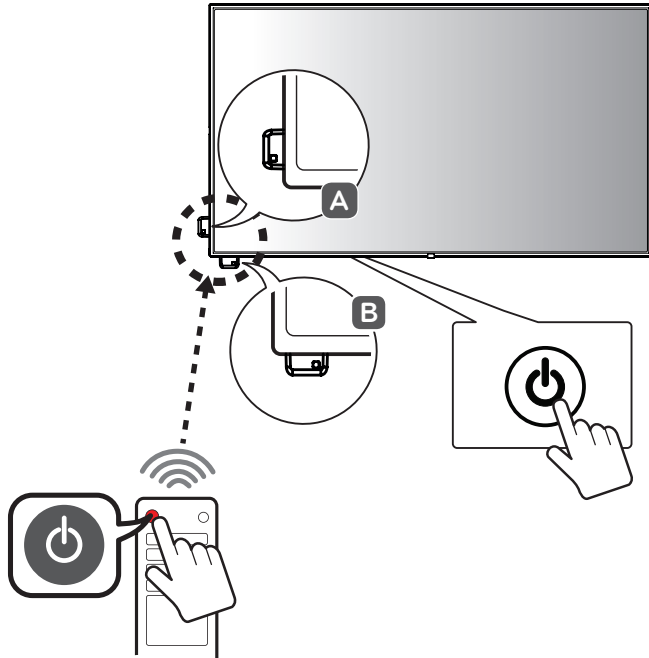

(2005-REV00)

(TAIWAN ONLY)

限用物質含有情況標示聲明書

設備名稱：LCD 顯示器 · 型號 (型式)：

| 單元 | 限用物質及其化學符號 | | | | | |
|--------------|------------|-----------|-----------|----------------------------|---------------|-----------------|
| | 鉛 (Pb) | 汞 (Hg) | 鎘 (Cd) | 六價鉻 (Cr ⁺⁶) | 多溴聯苯 (PBB) | 多溴二苯醚 (PBDE) |
| 電路板 | - | ○ | ○ | ○ | ○ | ○ |
| 外殼 | ○ | ○ | ○ | ○ | ○ | ○ |
| 金屬支架 | - | ○ | ○ | ○ | ○ | ○ |
| 玻璃面板 | - | ○ | ○ | ○ | ○ | ○ |
| 配件(例：纜線,遙控器) | - | ○ | ○ | ○ | ○ | ○ |