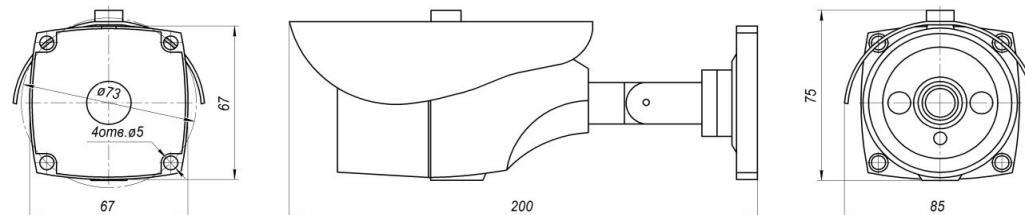

4. Устройство и принцип работы.

Уличная IP-камера В1210R с ИК-подсветкой предназначена для круглосуточного мониторинга территорий. Область видимости для камеры может быть подобрана индивидуально, в зависимости от предъявленных требований. Это возможно благодаря универсальной системе выбора объектива с оптимальным углом обзора и соответствующей ему подсветки при заказе. Высокое качество изображения, обеспечиваемое мегапиксельным сенсором камеры, доступно при любых погодных условиях.

В1210R выполнена в корпусе с классом защиты IP66, который надежно защищает внутренние детали камеры от негативного влияния внешней среды.

5. Установка.

ВНИМАНИЕ! Перед включением оборудования внимательно ознакомьтесь с руководством по подключению и эксплуатации. Помните, что неправильная установка и настройка оборудования может привести к нарушениям работоспособности и выходу из строя!

СХЕМА КОММУТАЦИИ (ВНЕШНИЕ ИНТЕРФЕЙСЫ)

Разъем питания	Предназначен для подключения питающего напряжения к камере
LAN 10/100	Разъем подключения к сети LAN с помощью штекера RJ-45

6. Габаритный чертеж

7. Сертификация.

Сертификат соответствия ЕАЭС № RU Д-РУ.РА01.В.77041/21
Срок действия с 18.10.2021 по 17.10.2026

8. Утилизация.

Изделие утилизировать как бытовую технику согласно правилам, установленным органами самоуправления региона, в котором происходит утилизация.

9. Гарантийные обязательства.

Гарантийные обязательства представлены на сайте по ссылке:
<http://www.beward.ru/contact/service/>