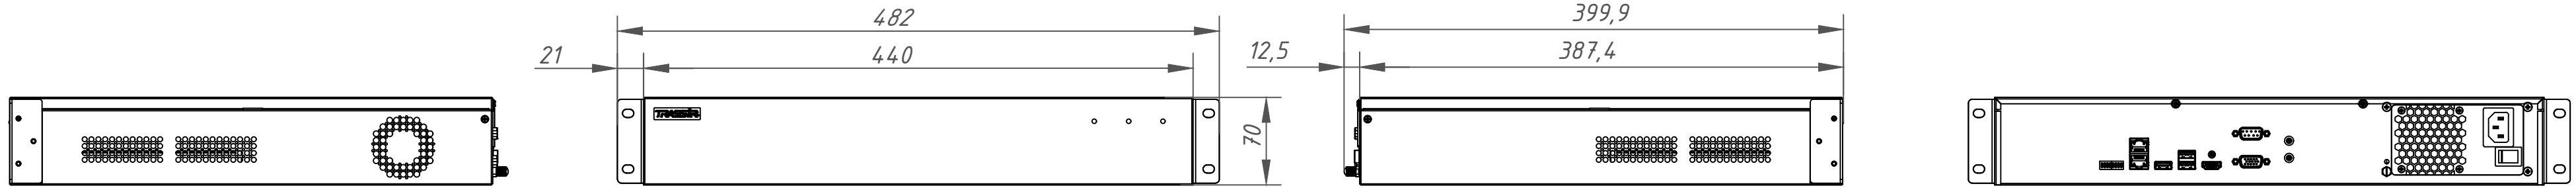

Перв. примеч.

Справ. №

Подп. дата

Инв. № дубл.

Взам. инв. №

Подп. и дата

Инв. № подл.

Изм.	Лист	№ докум.	Подп.	Дата			
					DuoStation AF 16-RE 242-4-5644 78		
Разраб.		Ашихин	<i>Ашихин</i>	11.19			
Пров.		Рыбкин	<i>Рыбкин</i>	11.19		5	1:4
					Лист	Листов	1
Н. контр.		Рыбкин	<i>Рыбкин</i>	11.19			