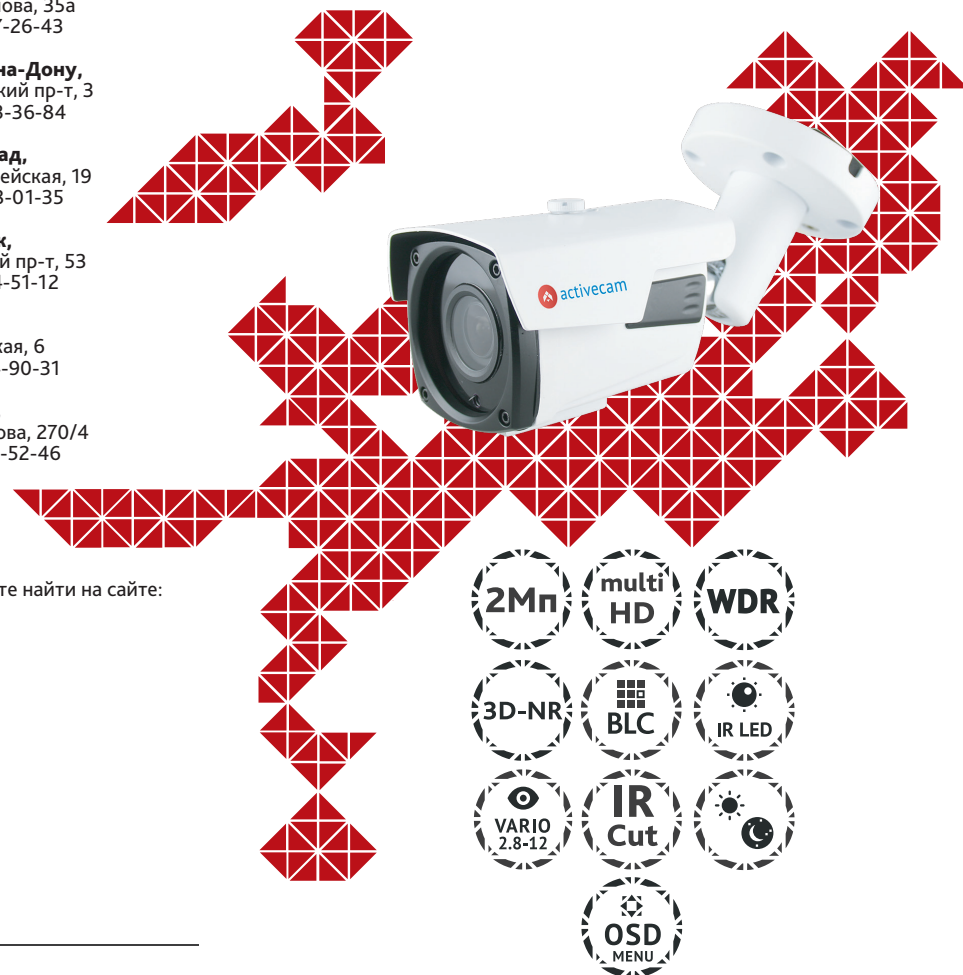

## АС-TA2831R4

Уличная 2МП аналоговая мультистандартная камера с вариофокальным объективом и ИК-подсветкой

**Примечание:**  
Перед подключением камеры прочитайте данное Руководство Пользователя!

## Введение

Поздравляем вас с приобретением уличной IP66 видеокамеры AC-TA283IR4. Особенностью AC-TA283IR4 являются герметичный IP66 корпус, высокая чувствительность и революционное для аналогового видео разрешение 2Мп (1080р). Камера имеет вариофокальный объектив, что позволяет настроить угол обзора под требуемую сцену. Пожалуйста, ознакомьтесь с руководством пользователя перед тем как начать работу.

## Описание продукта

Уличная -40° +60°C камера  
Механический ИК-фильтр  
Вариофокальный объектив 2.8-12 мм  
Четыре режима работы: 1080р TVI/1080р AHD/1080р CVI/PAL 960H  
ИК-подсветка до 40 метров  
Широкий динамический диапазон (DWRD)  
3D шумоподавление  
OSD-меню: управление с помощью джойстика или в интерфейсе регистратора  
Питание 12В, потребление не более 700 мА (ИК вкл.)