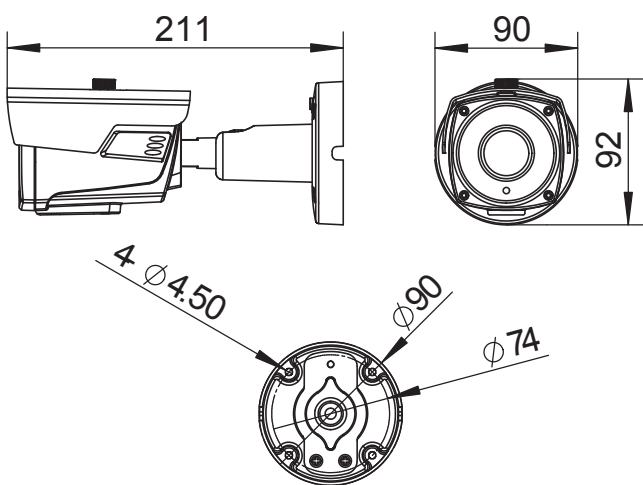

Проблемы и решения

1) Отсутствует изображение после подключения питания:
  Неверное напряжение питания, проверьте питание и правильность подключения.
  Проверьте правильность подключения кабеля.
2) Изображение с рябью помех:
  Возможно вызвано питанием переменным током, необходимо установить стабилизатор.
  Проверьте монитор и используемое периферийное оборудование.
3) Непрерывное изменение цвета фона изображения:
  Может быть вызвано электромагнитным полем люминесцентной лампы — это специфическое свойство аналоговых камер систем видеонаблюдения.
  Для улучшения изображения сократите количество люминесцентных ламп и увеличьте расстояние между камерой и люминесцентной лампой.

Примечание:

Блок питания должен соответствовать требованиям: выходное напряжение, ток, полярности и рабочая температура. При использовании камеры в условиях грозы обратите внимание на наличие громоотвода или отключите разъем питания.

Срок службы данного изделия составляет 2 года.