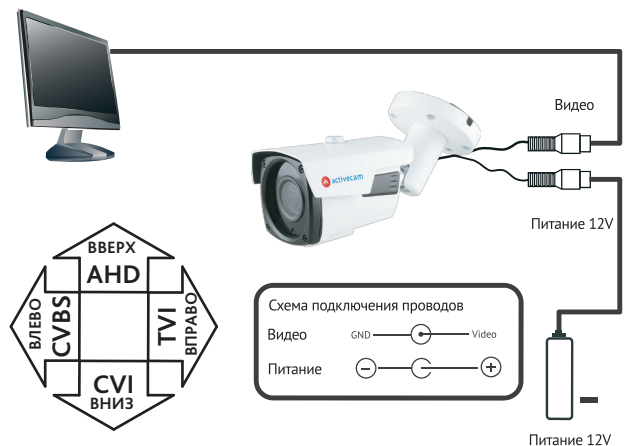

Примечание:

Обратите внимание на температурные требования использования камеры. Избегайте использования устройств при слишком высоких или слишком низких температурах.
Рабочая температура от -40°C до +60°C.
Не направляйте объектив камеры на солнце или яркие объекты. Это может повредить матрицу.
Не устанавливайте камеру вблизи радиаторов и обогревателей.

Торговая марка ActiveCam принадлежит крупной международной компании DSSL - производителю систем видеонаблюдения. Продукция компании DSSL представлена в филиалах и дилерских центрах на всей территории РФ, странах СНГ и Европы. В каждом представительстве функционируют поддержка и консультации. Сегодня ActiveCam - это бренд международного уровня, включающий в себя видеокамеры и оптику для аналоговых и цифровых систем видеонаблюдения, созданных на базе инновационных технологий Active. В собственной научно-технической лаборатории специалисты отслеживают, анализируют технологические новинки рынка и применяют инновационные решения в своих продуктах. Принципиальной задачей разработчиков является осуществление совместимости с решающим большинством существующего оборудования для систем видеонаблюдения.

Подключение

Данная камера имеет три режима работы с разрешением 2Мп: TVI, AHD и CVI, а также режим аналогового видео стандарта CVBS (PAL 960H) с разрешением 700ТВЛ. По умолчанию камера работает в стандарте TVI. Для переключения в другие режимы удерживайте в течении 5 сек кнопку OSD-джойстика в соответствующем направлении.