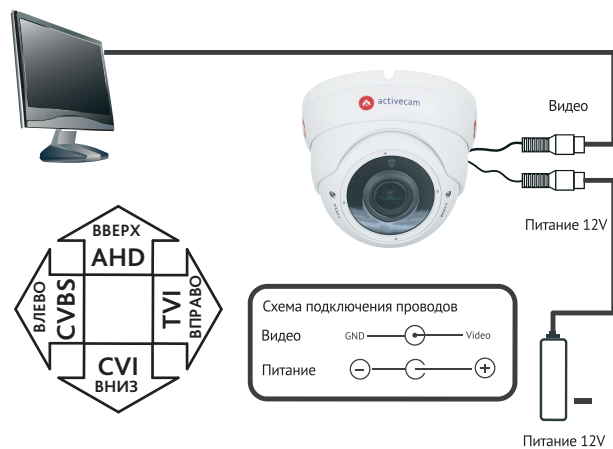

Примечание:

Обратите внимание на температурные требования использования камеры. Избегайте использования устройств при слишком высоких или слишком низких температурах.
Рабочая температура от -30°C до +50°C.
Не направляйте объектив камеры на солнце или яркие объекты. Это может повредить матрицу.
Не устанавливайте камеру вблизи радиаторов и обогревателей.

Торговая марка ActiveCam принадлежит крупной международной компании DSSL - производителю систем видеонаблюдения. Продукция компании DSSL представлена в филиалах и дилерских центрах на всей территории РФ, странах СНГ и Европы. В каждом представительстве функционируют поддержка и консультации. Сегодня ActiveCam - это бренд международного уровня, включающий в себя видеокамеры и оптику для аналоговых и цифровых систем видеонаблюдения, созданных на базе инновационных технологий Active. В собственной научно-технической лаборатории специалисты отслеживают, анализируют технологические новинки рынка и применяют инновационные решения в своих продуктах. Принципиальной задачей разработчиков является осуществление совместимости с решающим большинством существующего оборудования для систем видеонаблюдения.

Подключение

Данная камера имеет три режима работы с разрешением 2Мп: TVI, AHD и CVI, а также режим аналогового видео стандарта CVBS (PAL 960H) с разрешением 700ТВЛ. По умолчанию камера работает в стандарте TVI. Для переключения в другие режимы удерживайте в течении 5 сек кнопку OSD-джойстика в соответствующем направлении.