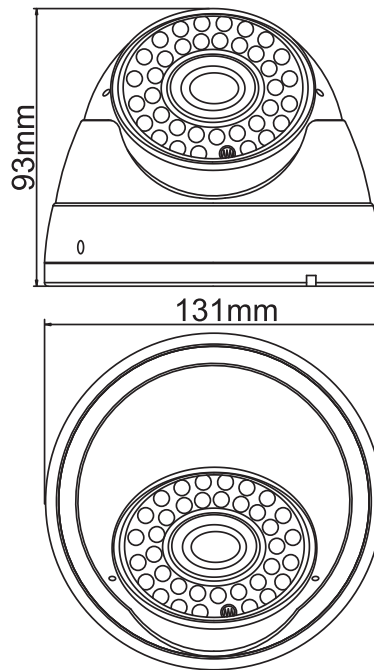

Проблемы и решения

1) Отсутствует изображение после подключения питания:
  Неверное напряжение питания, проверьте питание и правильность подключения.
  Проверьте правильность подключения кабеля.
2) Изображение с рябью помех:
  Возможно вызвано питанием переменным током, необходимо установить стабилизатор.
  Проверьте монитор и используемое периферийное оборудование.
3) Непрерывное изменение цвета фона изображения:
  Может быть вызвано электромагнитным полем люминесцентной лампы – это специфическое свойство аналоговых камер систем видеонаблюдения.
  Для улучшения изображения сократите количество люминесцентных ламп и увеличьте расстояние между камерой и люминесцентной лампой.

Примечание:

Блок питания должен соответствовать требованиям: выходное напряжение, ток, полярности и рабочая температура.
При использовании камеры в условиях грозы обратите внимание на наличие громоотвода или отключите разъем питания.

Срок службы данного изделия составляет 2 года.