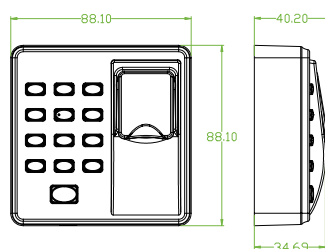

Размеры (мм)

Официальное представительство "ZKTECO CO.,LTD" в России и СНГ: Тел. +7 (495) 132-31-33.

107078, г. Москва, ул. Новорязанская, д.18, стр. 5.

www.zkteco.ru

www.zkteco.com