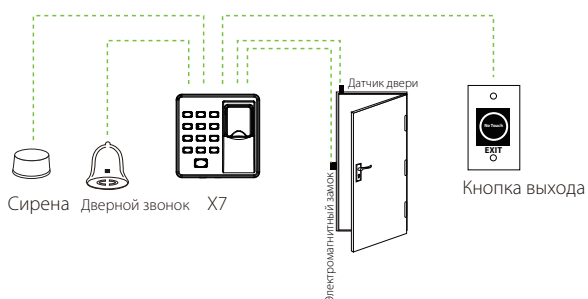

Конфигурация