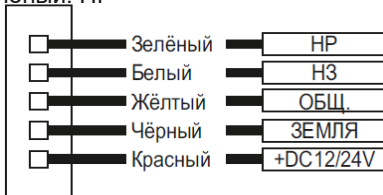

Благодарим вас за выбор нашей сенсорной кнопки выхода
SPRUT Exit Button-93M-NT.

ОПИСАНИЕ И НАЗНАЧЕНИЕ

Сенсорная кнопка выхода **SPRUT Exit Button-93M-NT** предназначена для активации запроса на выход в системах контроля доступа.

Кнопка выполнена в металлическом корпусе чёрного цвета и предназначена для накладного монтажа. В состоянии ожидания на корпусе кнопки светится синий светодиодный индикатор, а в момент активации - зелёный.

ПОДКЛЮЧЕНИЕ

Красный: +12В, Черный: Земля, Желтый: ОБЩ, Белый: НЗ, Зеленый: НР

НАСТРОЙКА