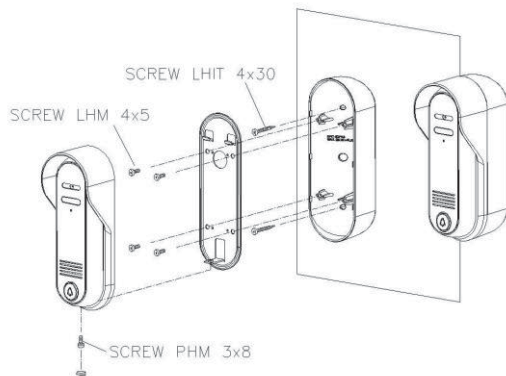

<https://smartel.ua>

Содержание

1. Внешний вид и составляющие
2. Подключение и установка
3. Комплектация
4. Спецификация

1. Внешний вид и комплектация

Фронтальная панель

Тыльная панель

- | | |
|-----------------|----------------------------|
| ① Камера | ⑥ Монтажные отверстия |
| ② Светодиод | ⑦ Кабель монитора |
| ③ Микрофон | ⑧ Кабель подключения замка |
| ④ Динамик | ⑨ Регулировка громкости |
| ⑤ Кнопка вызова | |

2. Подключение и установка

[Рис. 3]

1. Совместите отверстия на стене, где будет размещена вызывная панель, с отверстиями монтажного кронштейна и закрепите.

Рис. 1: Вариант установки вызывной панели на угол 30° (универсальный угловой кронштейн (лево-право).

Рис. 2: Установка вызывной панели без углового кронштейна (фронтально).

2. Подключите монитор как показано на рисунке 3.
(№1: красный/звук, №2 синий/земля, №3: желтый/DC12V, №4: черный/видео)
3. Подключите кабель к замку как показано на рисунке 3.
4. Затяните болты, затем закройте заглушками.

M/T HOLE CAP

SCREW PHM 3*8

SCREW LHM 4*5

SCREW LH1T 4*30

4. Спецификация

Модель	DRC-4CPHD	
Номинальное напряжение	DC 12 В (от монитора)	
Подключение	4 провода к монитору (соблюдайте полярность)	
Матрица	CMOS 1.3 megapixel(AHD)	
Формат видео	NTSC или PAL	
Коммуникация	одновременная	
Минимальное освещение	0.1 люкс (на расстоянии 300 мм)Подсветка вкл.	
Подсветка	светодиодная (включается при недостаточном освещении)	
Угол обзора	97°	
Рабочие температуры	-10 С (тестировался при -40°С) ~ +40 °С	
Вес (г)	415 г(с кронштейном)	
Размеры (мм)	59(Ш) x 164(В) x 42.1(Г)	
Расстояние от вызывной панели до монитора (Сопротивление до 10 Ом на каждые 100 м по UTP Cat 5е.)	Ø 0.5 UTP	
	28 М	
Гарантия	1 год	
Условия хранения	температура	-40 °С до 50 °С
	влажность	менее 90 %