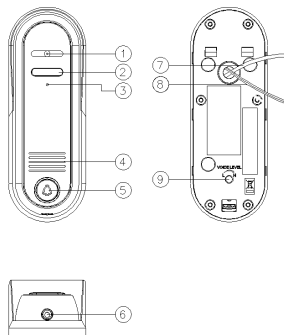

<https://smartel.ua>

Содержание

1. Внешний вид и составляющие
2. Подключение и установка
3. Комплектация
4. Спецификация

1. Внешний вид и комплектация

Фронтальная панель

Тыльная панель

- | | |
|-----------------|----------------------------|
| ① Камера | ⑥ Монтажные отверстия |
| ② Светодиод | ⑦ Кабель монитора |
| ③ Микрофон | ⑧ Кабель подключения замка |
| ④ Динамик | ⑨ Регулировка громкости |
| ⑤ Кнопка вызова | |

2. Подключение и установка

[Рис. 3]

1. Совместите отверстия на стене, где будет размещена вызывная панель, с отверстиями монтажного кронштейна и закрепите.

Рис. 1: Вариант установки вызывной панели на угол 30° (универсальный угловой кронштейн (лево-право).

Рис. 2: Установка вызывной панели без углового кронштейна (фронтально).

2. Подключите монитор как показано на рисунке 3.
(№1: красный/звук, №2 синий/земля, №3: желтый/DC12V, №4: черный/видео)
3. Подключите кабель к замку как показано на рисунке 3.
4. Затяните болты, затем закройте заглушками.

M/T HOLE CAP

SCREW PHM 3*8

SCREW LHM 4*5

SCREW LH1T 4*30

4. Спецификация

Модель	DRC-4CPHD	
Номинальное напряжение	DC 12 В (от монитора)	
Подключение	4 провода к монитору (соблюдайте полярность)	
Матрица	CMOS 1.3 megapixel(AHD)	
Формат видео	NTSC или PAL	
Коммуникация	одновременная	
Минимальное освещение	0.1 люкс (на расстоянии 300 мм)Подсветка вкл.	
Подсветка	светодиодная (включается при недостаточном освещении)	
Угол обзора	97°	
Рабочие температуры	-10 С (тестировался при -40°С) ~ +40 °С	
Вес (г)	415 г(с кронштейном)	
Размеры (мм)	59(Ш) x 164(В) x 42.1(Г)	
Расстояние от вызывной панели до монитора (Сопротивление до 10 Ом на каждые 100 м по UTP Cat 5е.)	Ø 0.5 UTP	
	28 М	
Гарантия	1 год	
Условия хранения	температура	-40 °С до 50 °С
	влажность	менее 90 %