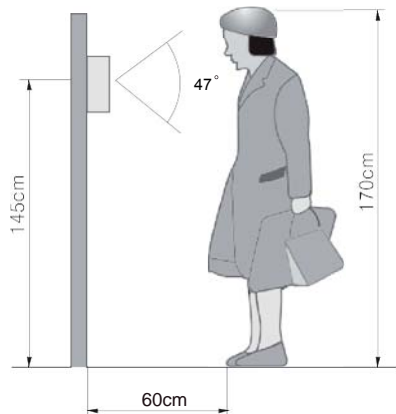

[Рис. 1]

[Рис. 2]

- Вы можете отрегулировать громкость динамика, используя отвертку, как показано на рисунке 4.

[Рис. 4]

- Обратите внимание на рекомендуемое размещение вызывной панели на рисунке ниже.

3. Комплектация

M/T HOLE CAP

SCREW PHM 3*8

SCREW LHM 4*5

SCREW LH1T 4*30

4. Спецификация

Модель	DRC-4CPHD	
Номинальное напряжение	DC 12 В (от монитора)	
Подключение	4 провода к монитору (соблюдайте полярность)	
Матрица	CMOS 1.3 megapixel(AHD)	
Формат видео	NTSC или PAL	
Коммуникация	одновременная	
Минимальное освещение	0.1 люкс (на расстоянии 300 мм)Подсветка вкл.	
Подсветка	светодиодная (включается при недостаточном освещении)	
Угол обзора	97°	
Рабочие температуры	-10 С (тестировался при -40°С) ~ +40 °С	
Вес (г)	415 г(с кронштейном)	
Размеры (мм)	59(Ш) x 164(В) x 42.1(Г)	
Расстояние от вызывной панели до монитора (Сопротивление до 10 Ом на каждые 100 м по UTP Cat 5е.)	Ø 0.5 UTP	
	28 М	
Гарантия	1 год	
Условия хранения	температура	-40 °С до 50 °С
	влажность	менее 90 %