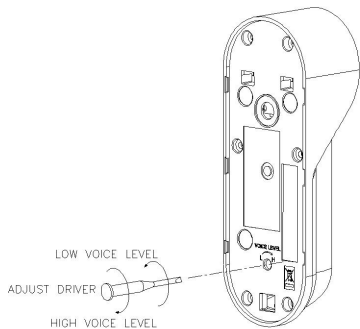

2. Подключение и установка

[Рис. 3]

1. Совместите отверстия на стене, где будет размещена вызывная панель, с отверстиями монтажного кронштейна и закрепите.

Рис. 1: Вариант установки вызывной панели на угол 30° (универсальный угловой кронштейн (лево-право).

Рис. 2: Установка вызывной панели без углового кронштейна (фронтально).

2. Подключите монитор как показано на рисунке 3.
(№1: красный/звук, №2 синий/земля, №3: желтый/DC12V, №4: черный/видео)
3. Подключите кабель к замку как показано на рисунке 3.
4. Затяните болты, затем закройте заглушками.

[Рис. 1]

[Рис. 2]

- Вы можете отрегулировать громкость динамика, используя отвертку, как показано на рисунке 4.

[Рис. 4]

- Обратите внимание на рекомендуемое размещение вызывной панели на рисунке ниже.

3. Комплектация

M/T HOLE CAP

SCREW PHM 3*8

SCREW LHM 4*5

SCREW LH1T 4*30

4. Спецификация

Модель	DRC-4CPHD	
Номинальное напряжение	DC 12 В (от монитора)	
Подключение	4 провода к монитору (соблюдайте полярность)	
Матрица	CMOS 1.3 megapixel(AHD)	
Формат видео	NTSC или PAL	
Коммуникация	одновременная	
Минимальное освещение	0.1 люкс (на расстоянии 300 мм)Подсветка вкл.	
Подсветка	светодиодная (включается при недостаточном освещении)	
Угол обзора	97°	
Рабочие температуры	-10 С (тестировался при -40°С) ~ +40 °С	
Вес (г)	415 г(с кронштейном)	
Размеры (мм)	59(Ш) x 164(В) x 42.1(Г)	
Расстояние от вызывной панели до монитора (Сопротивление до 10 Ом на каждые 100 м по UTP Cat 5е.)	Ø 0.5 UTP	
	28 М	
Гарантия	1 год	
Условия хранения	температура	-40 °С до 50 °С
	влажность	менее 90 %