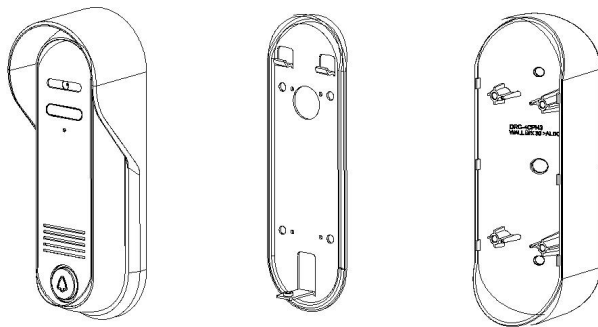

2. Подключение и установка

[Рис. 3]

1. Совместите отверстия на стене, где будет размещена вызывная панель, с отверстиями монтажного кронштейна и закрепите.

Рис. 1: Вариант установки вызывной панели на угол 30° (универсальный угловой кронштейн (лево-право).

Рис. 2: Установка вызывной панели без углового кронштейна (фронтально).

2. Подключите монитор как показано на рисунке 3.
(№1: красный/звук, №2 синий/земля, №3: желтый/DC12V, №4: черный/видео)
3. Подключите кабель к замку как показано на рисунке 3.
4. Затяните болты, затем закройте заглушками.

[Рис. 1]

[Рис. 2]

- Вы можете отрегулировать громкость динамика, используя отвертку, как показано на рисунке 4.

[Рис. 4]

- Обратите внимание на рекомендуемое размещение вызывной панели на рисунке ниже.

3. Комплектация

M/T HOLE CAP

SCREW PHM 3*8

SCREW LHM 4*5

SCREW LH1T 4*30

4. Спецификация

Модель	DRC-4CPHD	
Номинальное напряжение	DC 12 В (от монитора)	
Подключение	4 провода к монитору (соблюдайте полярность)	
Матрица	CMOS 1.3 megapixel(AHD)	
Формат видео	NTSC или PAL	
Коммуникация	одновременная	
Минимальное освещение	0.1 люкс (на расстоянии 300 мм)Подсветка вкл.	
Подсветка	светодиодная (включается при недостаточном освещении)	
Угол обзора	97°	
Рабочие температуры	-10 С (тестировался при -40°С) ~ +40 °С	
Вес (г)	415 г(с кронштейном)	
Размеры (мм)	59(Ш) x 164(В) x 42.1(Г)	
Расстояние от вызывной панели до монитора (Сопротивление до 10 Ом на каждые 100 м по UTP Cat 5е.)	Ø 0.5 UTP	
	28 М	
Гарантия	1 год	
Условия хранения	температура	-40 °С до 50 °С
	влажность	менее 90 %