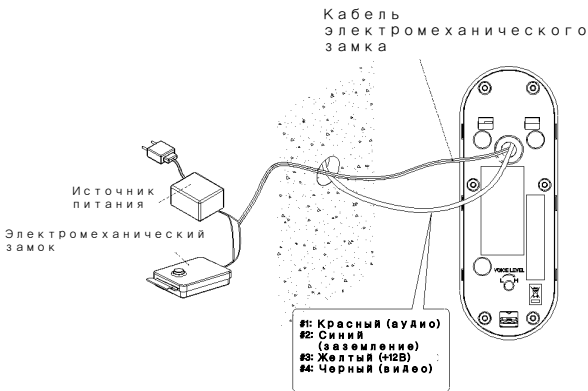

<https://smartel.ua>

Содержание

1. Внешний вид и составляющие
2. Подключение и установка
3. Комплектация
4. Спецификация

1. Внешний вид и комплектация

Фронтальная панель

Тыльная панель

- | | |
|-----------------|----------------------------|
| ① Камера | ⑥ Монтажные отверстия |
| ② Светодиод | ⑦ Кабель монитора |
| ③ Микрофон | ⑧ Кабель подключения замка |
| ④ Динамик | ⑨ Регулировка громкости |
| ⑤ Кнопка вызова | |

2. Подключение и установка

[Рис. 3]

1. Совместите отверстия на стене, где будет размещена вызывная панель, с отверстиями монтажного кронштейна и закрепите.

Рис. 1: Вариант установки вызывной панели на угол 30° (универсальный угловой кронштейн (лево-право).

Рис. 2: Установка вызывной панели без углового кронштейна (фронтально).

2. Подключите монитор как показано на рисунке 3.
(№1: красный/звук, №2 синий/земля, №3: желтый/DC12V, №4: черный/видео)
3. Подключите кабель к замку как показано на рисунке 3.
4. Затяните болты, затем закройте заглушками.

M/T HOLE CAP

SCREW PHM 3*8

SCREW LHM 4*5

SCREW LH1T 4*30

4. Спецификация

Модель	DRC-4CPHD	
Номинальное напряжение	DC 12 В (от монитора)	
Подключение	4 провода к монитору (соблюдайте полярность)	
Матрица	CMOS 1.3 megapixel(AHD)	
Формат видео	NTSC или PAL	
Коммуникация	одновременная	
Минимальное освещение	0.1 люкс (на расстоянии 300 мм)Подсветка вкл.	
Подсветка	светодиодная (включается при недостаточном освещении)	
Угол обзора	97°	
Рабочие температуры	-10 С (тестировался при -40°С) ~ +40 °С	
Вес (г)	415 г(с кронштейном)	
Размеры (мм)	59(Ш) x 164(В) x 42.1(Г)	
Расстояние от вызывной панели до монитора (Сопротивление до 10 Ом на каждые 100 м по UTP Cat 5е.)	Ø 0.5 UTP	
	28 М	
Гарантия	1 год	
Условия хранения	температура	-40 °С до 50 °С
	влажность	менее 90 %