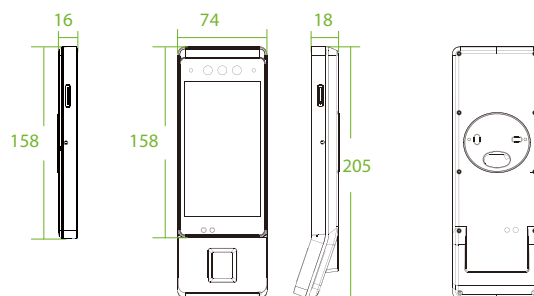

Размеры (мм)

Официальное представительство "ZKTECO CO.,LTD" в России и СНГ: Тел. +7 (495) 132-31-33.

107078, г. Москва, ул. Новорязанская, д.18, стр. 5.

www.zkteco.ru

www.zkteco.com