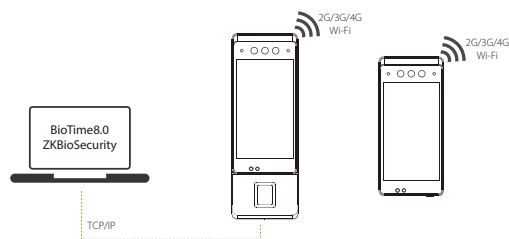

Спецификация

	Horus E1	Horus E1-RFID	Horus E1-FP
Процессор	четыре ядра, 1.5ГГц		
ОС	Android 8.1		
Память	RAM 2ГБ / ROM 16ГБ		
Камера	сдвоенная 2 МП		
Дисплей	5 дюймов IPS с тачскрином, 720x1280		
Идентификация	лицо	лицо + RFID	лицо + отпечаток + ID карты
Память шаблонов лиц	6 000 / 10 000 (опция)		
Память шаблонов отпечатков	-	6 000 / 10 000 (опция)	
Память ID карт	-	10 000	
Память MF карт	-	опция	
TCP/IP	-	10 / 100 Mbps	
Wi-Fi	2.4G, 5G, 802.11a / b / g / n		
Bluetooth	4.0		
4G	GSM: B2 / B3 / B5 / B8 WCDMA: B1 / B2 / B4 / B5 / B8 TDD-LTE: B38 / B40 / B41M FDD-LTE: B1 / B2 / B3 / B4 / B5 / B7 / B8 / B12 / B17 / B20 / B28A / B28B		
USB	USB 3.0		
GPS	GPS / A-GPS		
Динамики	90дБ (на расстоянии 10 см)		
Микрофон	Рабочее расстояние до 1м		
Размеры	158x74x16 мм	205x74x18 мм	
Питание	12В 2А		
Operating Temperature	-10°C — 50°C		
Operating Humidity	20% — 80%RH		
Certification	CE, FCC, RoHS		

Связь