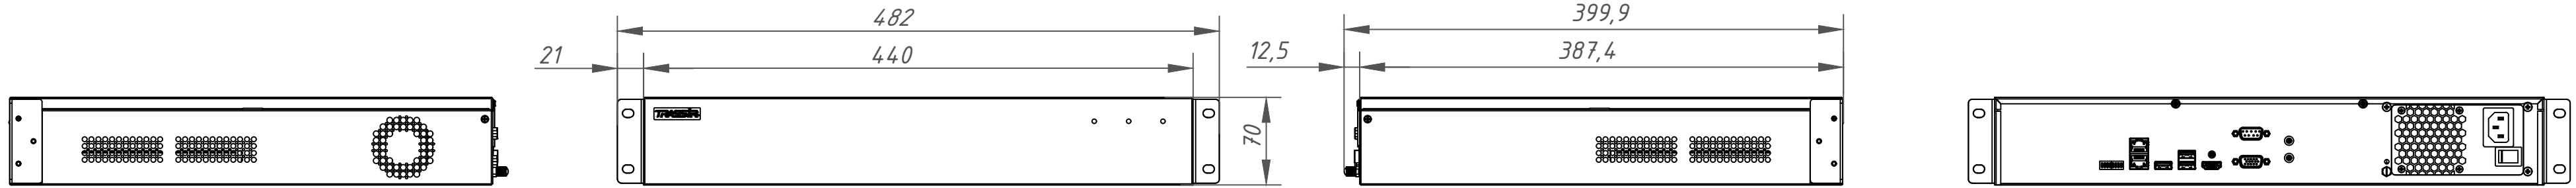

Перв. примеч.
Справ. №

Подп. дата
Инв. № дубл.
Взам. инв. №
Подп. и дата
Инв. № подл.

Изм.	Лист	№ докум.	Подп.	Дата	DuoStation AnyIP 16-RE 242-1-564478	Лит.	Масса	Масштаб
								5
Разраб.		Ашихин	<i>Ашихин</i>	11.19		Лист	Листов	1
Пров.		Рыбкин	<i>Рыбкин</i>	11.19				
Н. контр.		Рыбкин	<i>Рыбкин</i>	11.19				