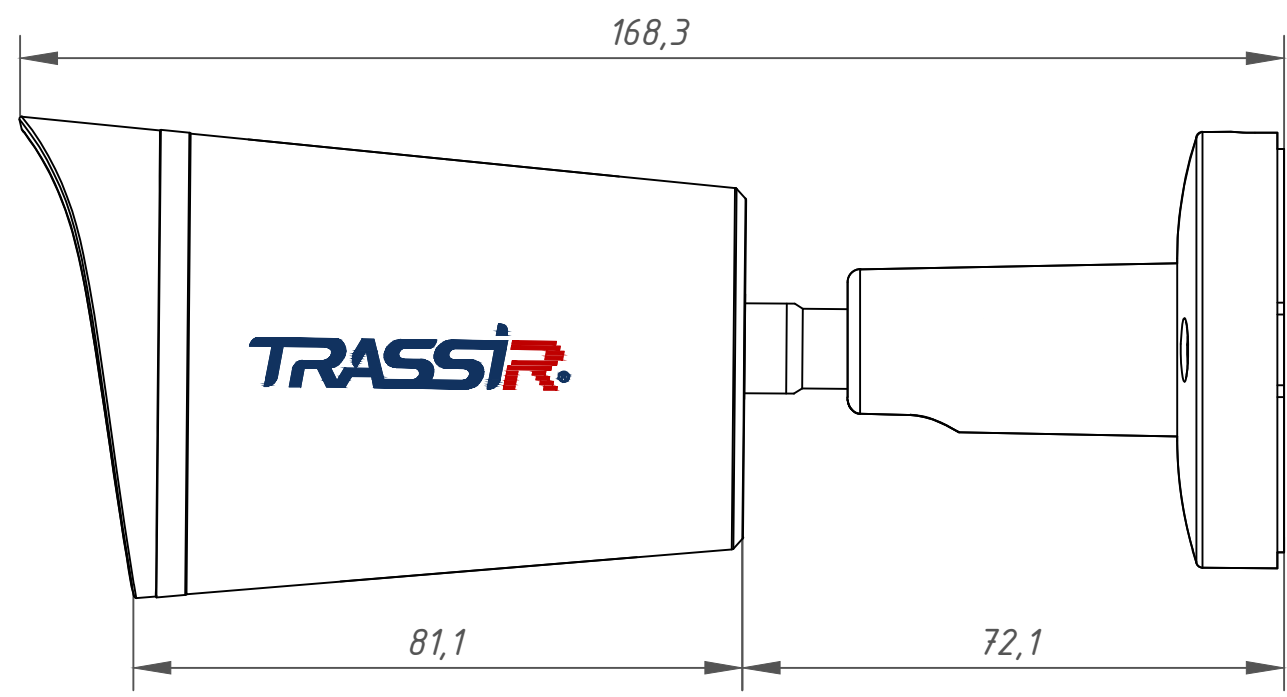

Перв. примеч.

Справ. №

Подп. дата

Инв. № дубл.

Взам. инв. №

Подп. и дата

Инв. № подл.

Изм.	Лист	№ докум.	Подп.	Дата	TR-D2141R3 (2.8 мм) 002-4-564478			Лит.	Масса	Масштаб
Разраб.		Войцеховская	<i>[Signature]</i>	11.19					0.39	1:1
Пров.		Рыбкин	<i>[Signature]</i>	11.19						
Н. контр.		Рыбкин	<i>[Signature]</i>	11.19				Лист	Листов	1