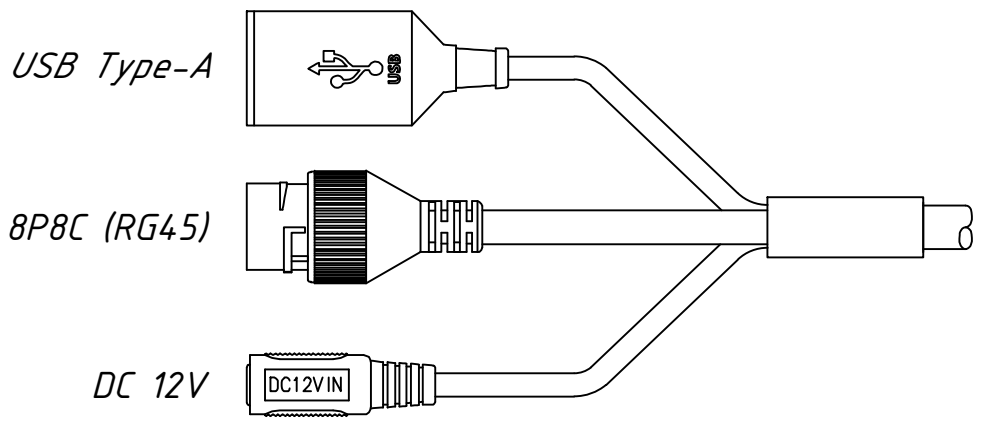

Перв. примеч.

Справ. №

Подп. дата

Инв. № дубл.

Взам. инв. №

Подп. и дата

Инв. № подл.

Изм.	Лист	№ докум.	Подп.	Дата	TR-D2141R3 (2.8 мм) 002-4-564478			Лит.	Масса	Масштаб
Разраб.		Войцеховская	<i>[Signature]</i>	11.19					0.39	1:1
Пров.		Рыбкин	<i>[Signature]</i>	11.19						
Н. контр.		Рыбкин	<i>[Signature]</i>	11.19				Лист	Листов	1