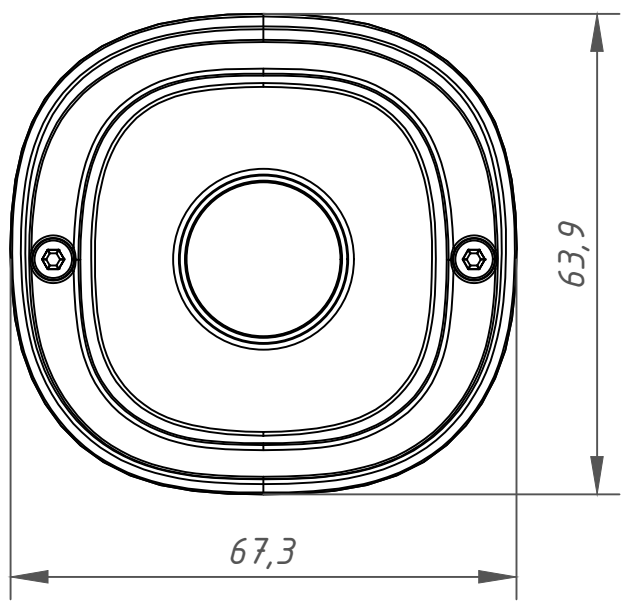

Перв. примеч.

Справ. №

Подп. дата

Инв. № дубл.

Взам. инв. №

Подп. и дата

Инв. № подл.

Изм.	Лист	№ докум.	Подп.	Дата	TR-D2141R3 (2.8 мм) 002-4-564478			Лит.	Масса	Масштаб
Разраб.		Войцеховская	<i>[Signature]</i>	11.19					0.39	1:1
Пров.		Рыбкин	<i>[Signature]</i>	11.19						
Н. контр.		Рыбкин	<i>[Signature]</i>	11.19				Лист	Листов	1