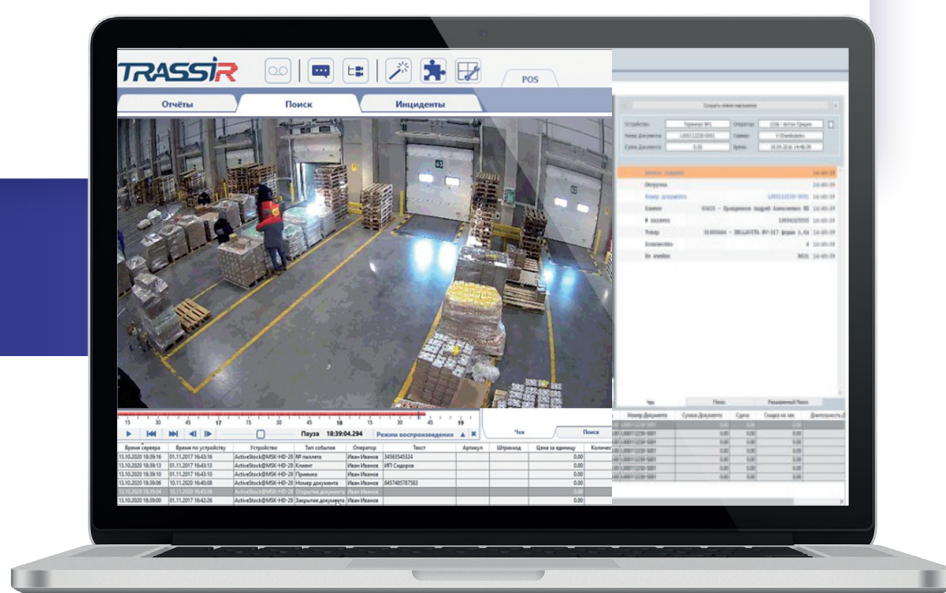

Сокращаем риски и повышаем эффективность

Охрана периметра

Neuro Detector

Нейросетевой модуль, позволяющий организовать эффективную охрану территории. При появлении в охраняемой зоне нарушителя формируется уведомление оператору, благодаря чему не требуется постоянный мониторинг всех камер. Позволяет детектировать как людей, так и транспортные средства

Гостевые пропуска

Face Recognition & Face Analytics

Модуль анализа лиц, для распознавания и поиска людей по заранее настроенной базе. Включает демографический анализ, распознавание расы, определение атрибутов лица

Парковка

AutoTRASSIR

Модуль распознавания автомобильных номеров