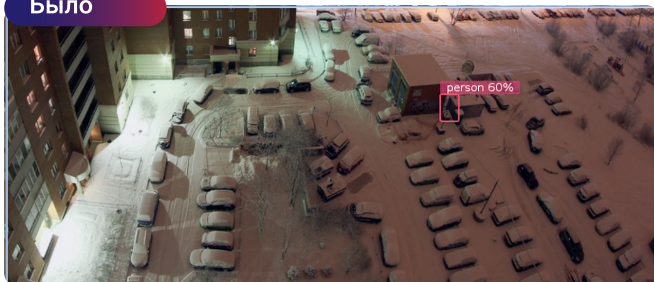

4

Принимаются меры для устранения возникших проблем

Преимущества решения

- ✓ Экономия трудозатрат СБ и средств ФОТ
- ✓ Решает вопрос охраны периметра объектов с большими площадями
- ✓ Проданы тысячи нейродетекторов, что подтверждает их качество работы
- ✓ Работает во всех отраслях бизнеса
- ✓ Используется самыми крупными банками РФ и международными организациями
- ✓ Высокий уровень качества детекции при низком потреблении ресурсов железа

Сценарии использования:

Улучшение контроля доступа в запретные зоны

- До 16 зон и линий пересечения в кадре, а также возможность формировать расписание позволяет разграничить зоны доступа для различных классифицируемых объектов и получать уведомления в случае вторжения в указанную зону

Оптимизация загрузки персонала

- Возможность удаленного просмотра тревог, сокращение количества ложных срабатываний позволяет сократить необходимый для контроля объектов персонал

Контроль работы сотрудников

- Срабатывание сигнализации при проникновении в стерильные зоны позволяет обеспечить безопасность на предприятии и исключить применение штрафов к организации. Настройки обязательных к посещению зон позволяют проконтролировать исполнение сотрудниками своих обязанностей

Контроль нарушения ПДД

- В зонах с высоким трафиком возможно разграничение зон движения различных объектов с формированием сигнализации, в случае нарушения границ

Было