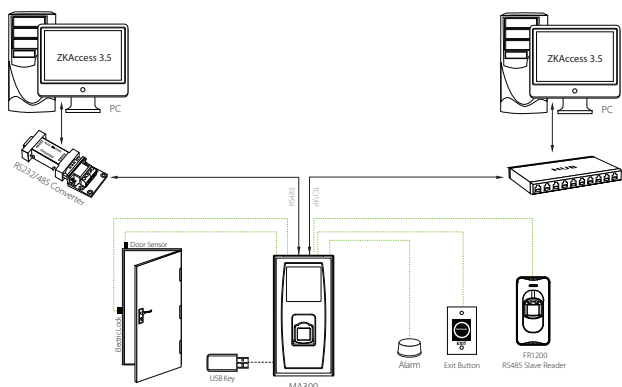

# Спецификация

Память шаблонов отпечатков	1 500
Память RFID карт	10 000
Память журнала событий	100 000
Процессор	ZEM720
Сенсор	ZK Optical Sensor
Версия	ZK Finger v10.0
Связь	RS485,TCP/IP,USB-хост
Интерфейсы	Замок, кнопка выхода, датчик двери, AUX
Wiegand	вход/выход
Стандартные функции	RS485 считыватель, рабочее расписание, группы, Anti-passback, гибридная идентификация
Опции	Mifare, внешняя USB клавиатура
Дисплей	нет
Питание	DC 12В
Рабочая температура	-10 °С- 60 °С
Влажность	10-90%
Защита	IP65
Размеры, мм	73×148×34.5
Вес брутто, кг	1.15

## Аксессуары

Кнопка выхода

RS485 считыватель

Замок

Сирена

Датчик двери

## Схема соединения