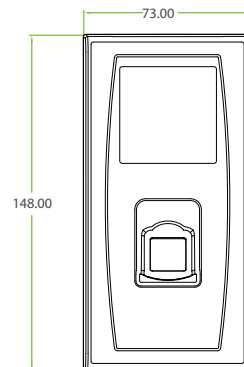

Размеры (мм)

ZKTeco CO., LTD.
E-mail: sales@zkteco.ru
www.zkteco.ru

© Copyright 2019. ZKTeco CO., LTD. ZKTeco Logo is a registered trademark of ZKTeco or a related company. All other product and company names mentioned are used for identification purposes only and may be the trademarks of their respective owners. All specifications are subject to change without notice. All rights reserved.