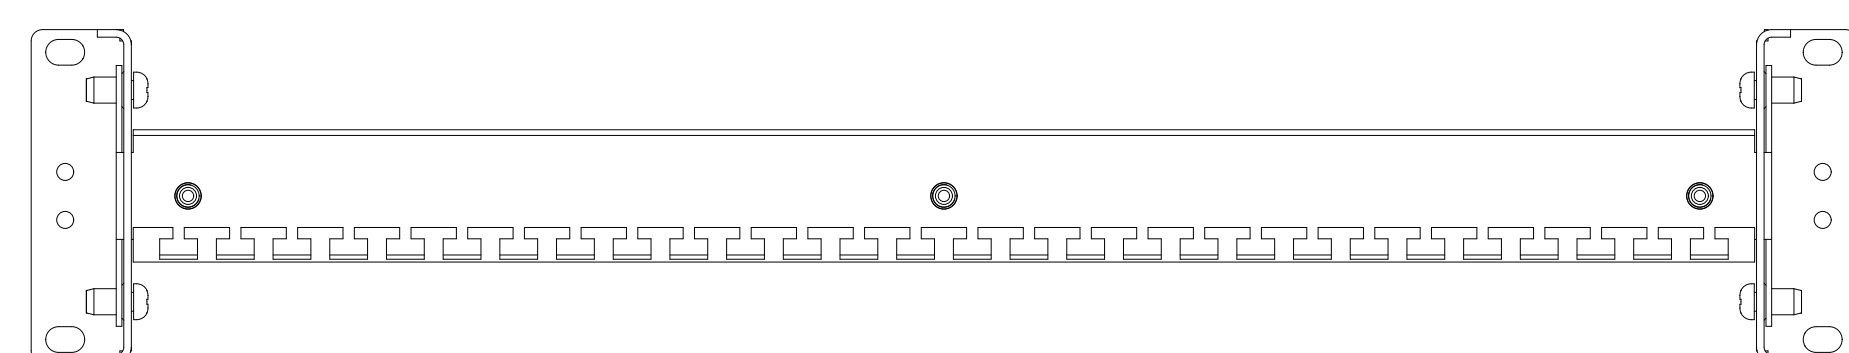

19" панель с DIN-рейкой регул. по глубине STK-RACKMNT-704KA

Масштаб 1:2

ЦМО

www.cmo.ru

*Размер для справок