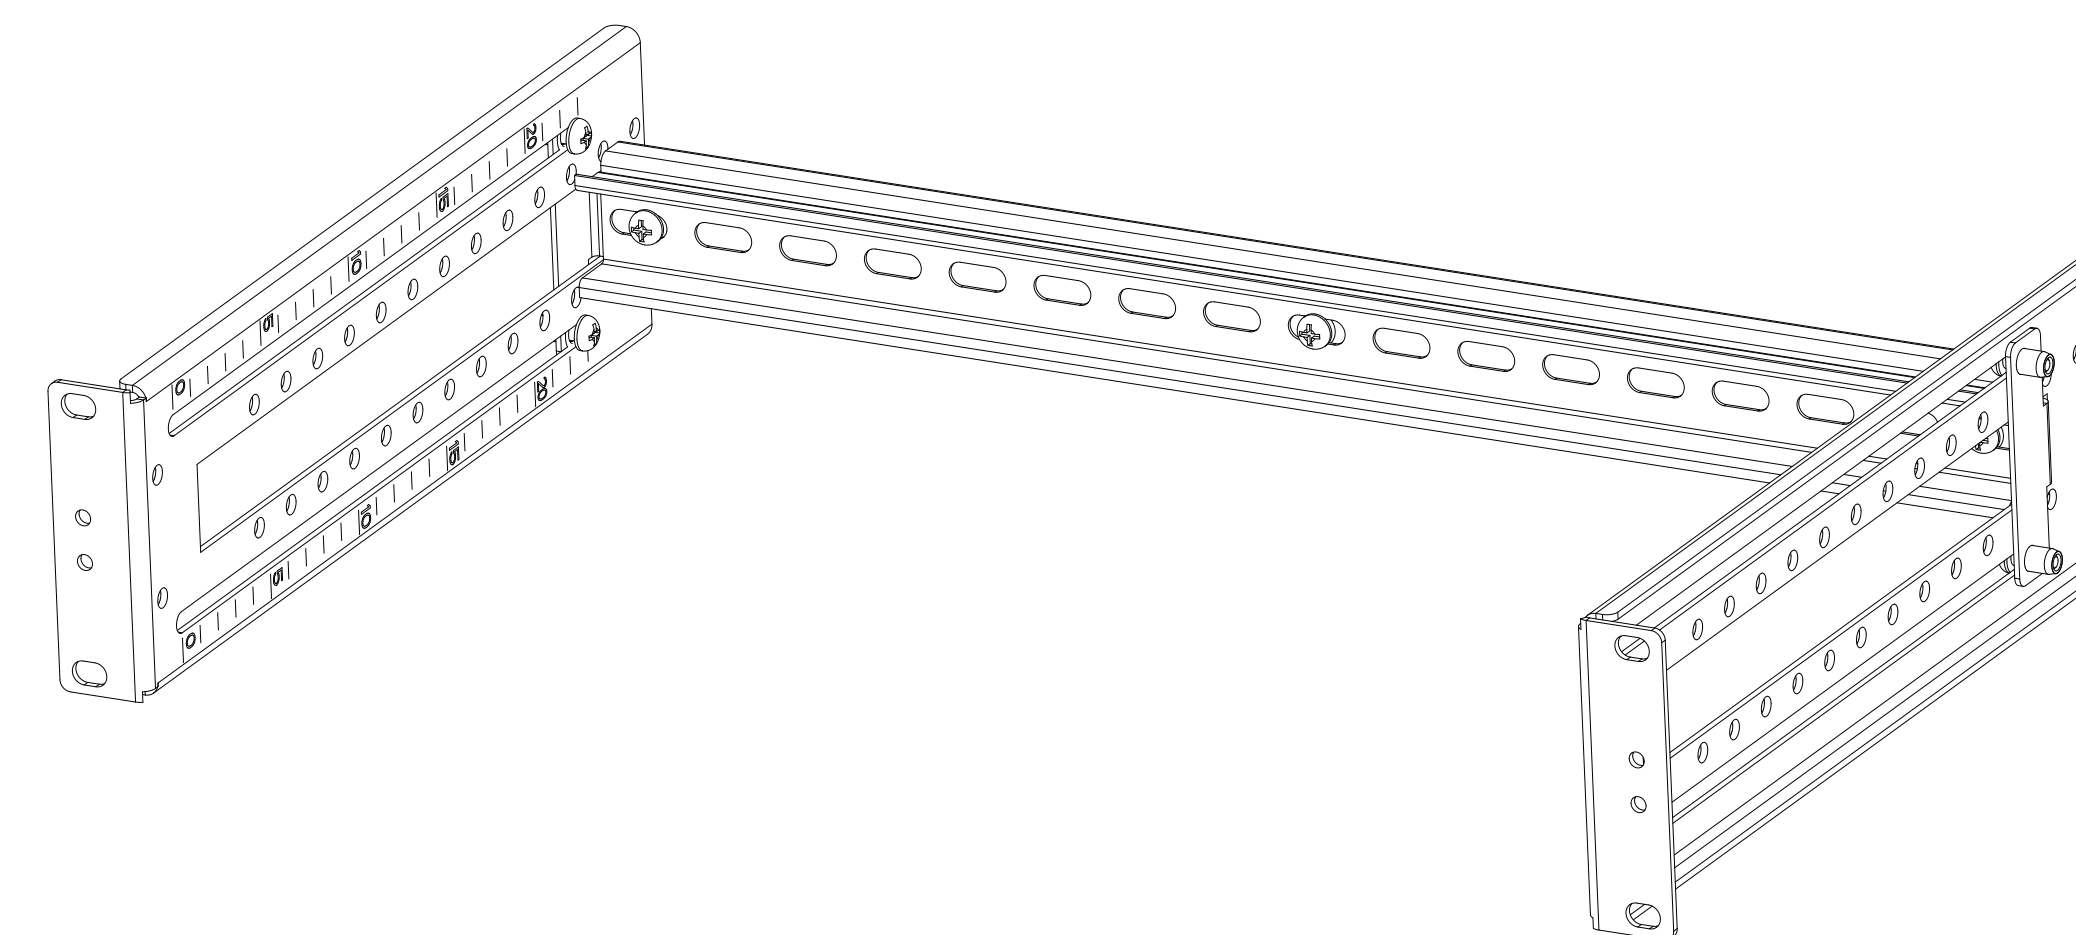

19" панель с DIN-рейкой регул. по глубине STK-RACKMNT-704KA

Масштаб 1:2

ЦМО

www.cmo.ru

*Размер для справок