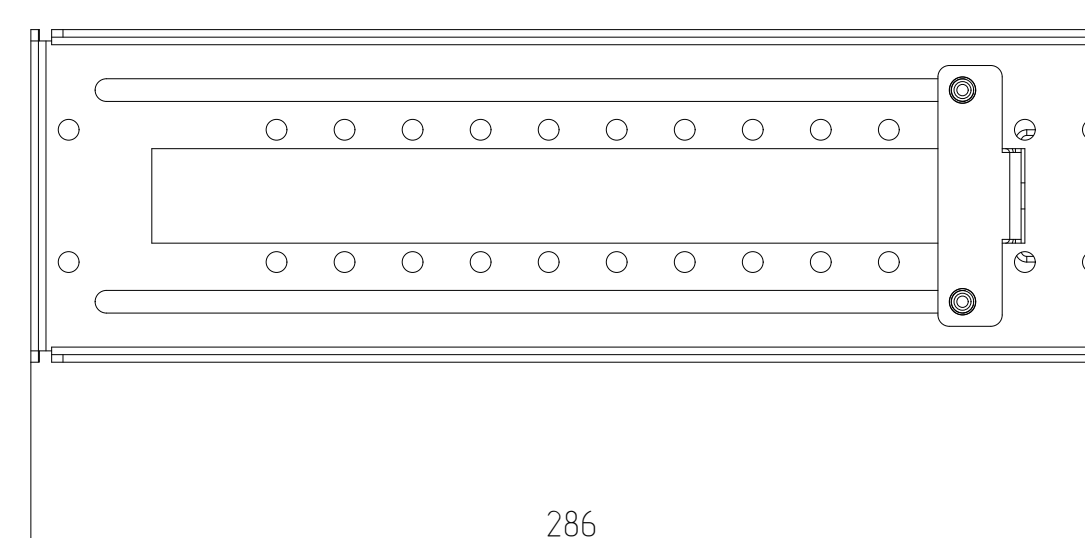

19" панель с DIN-рейкой регул. по глубине STK-RACKMNT-704KA

Масштаб 1:2

ЦМО

www.cmo.ru

*Размер для справок