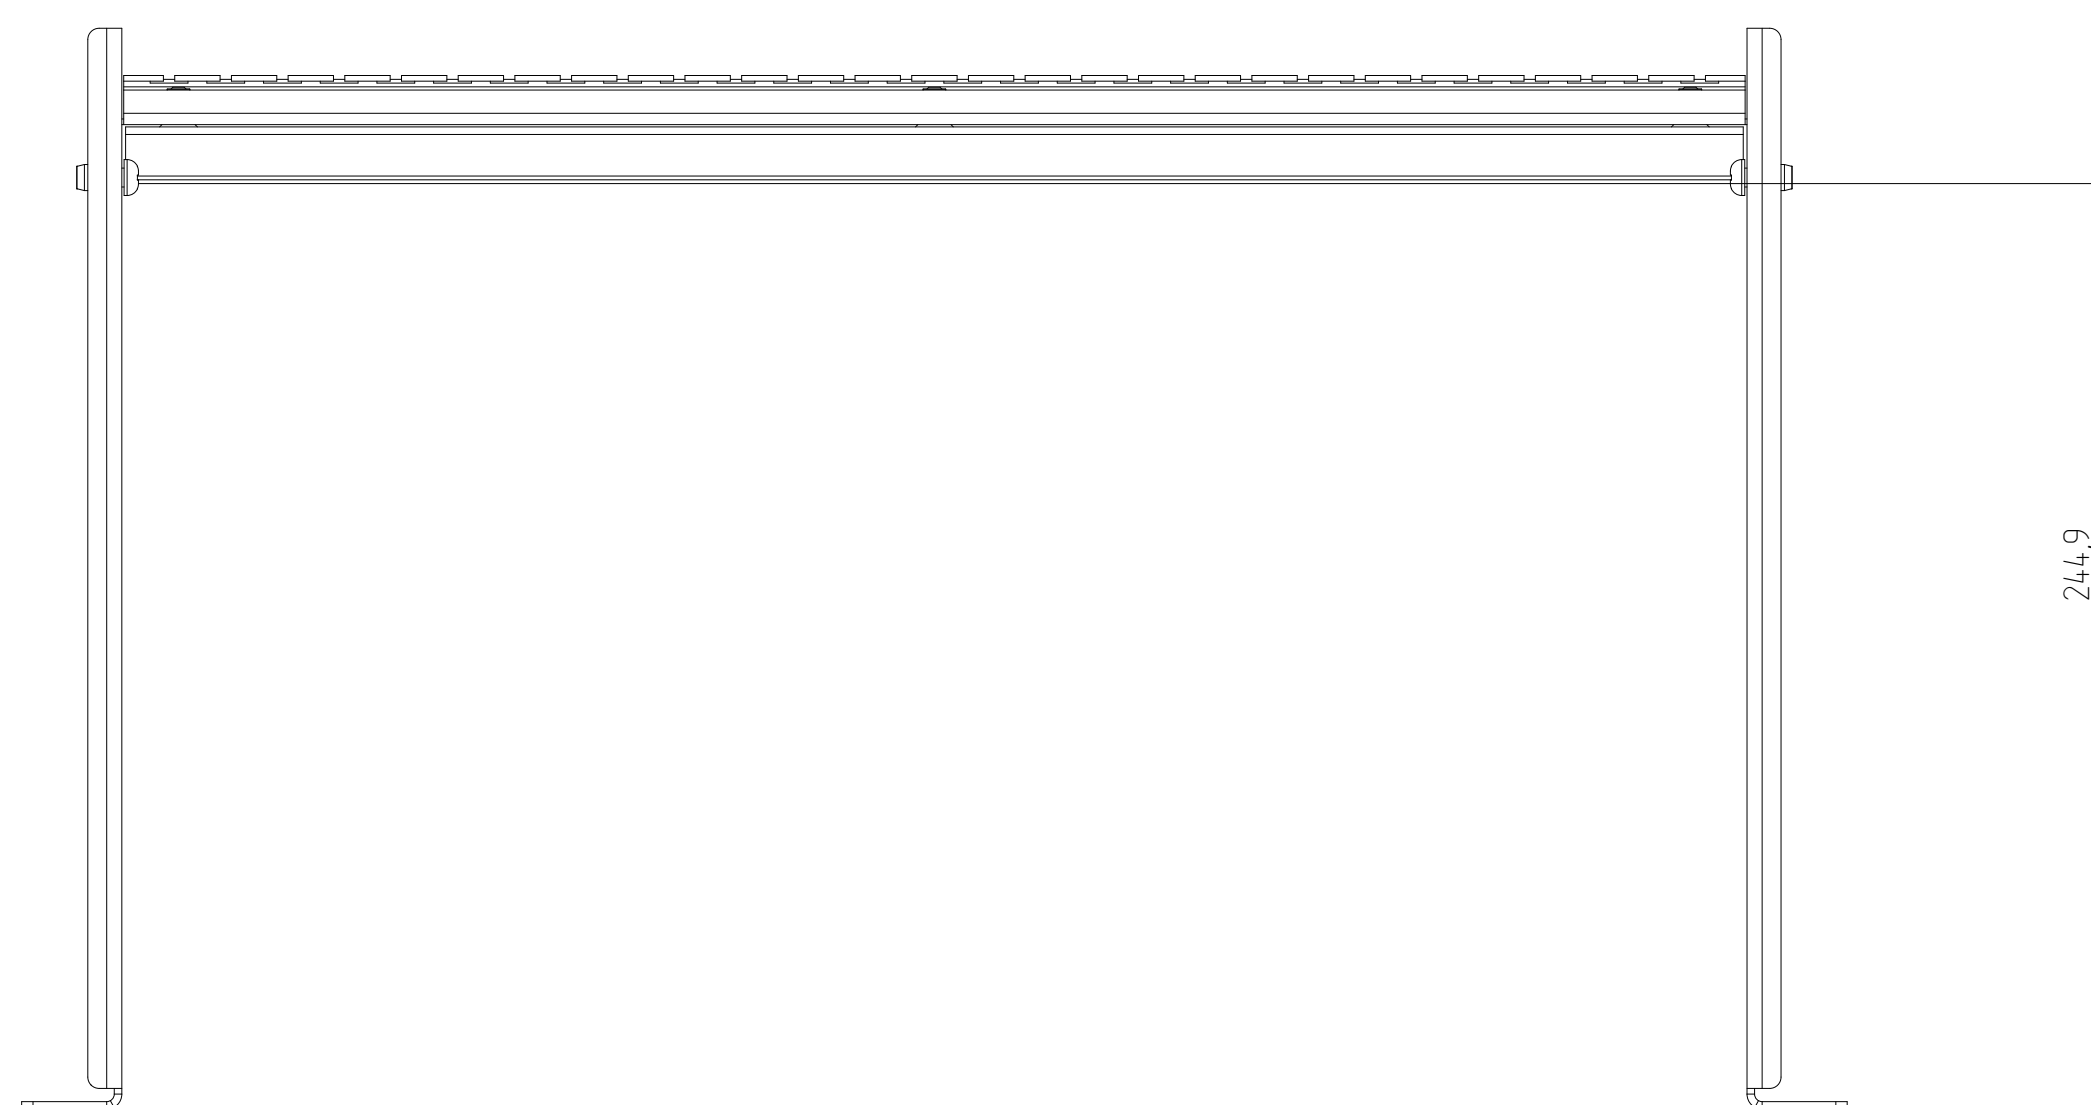

19" панель с DIN-рейкой регул. по глубине STK-RACKMNT-704KA

Масштаб 1:2

ЦМО

www.cmo.ru

*Размер для справок