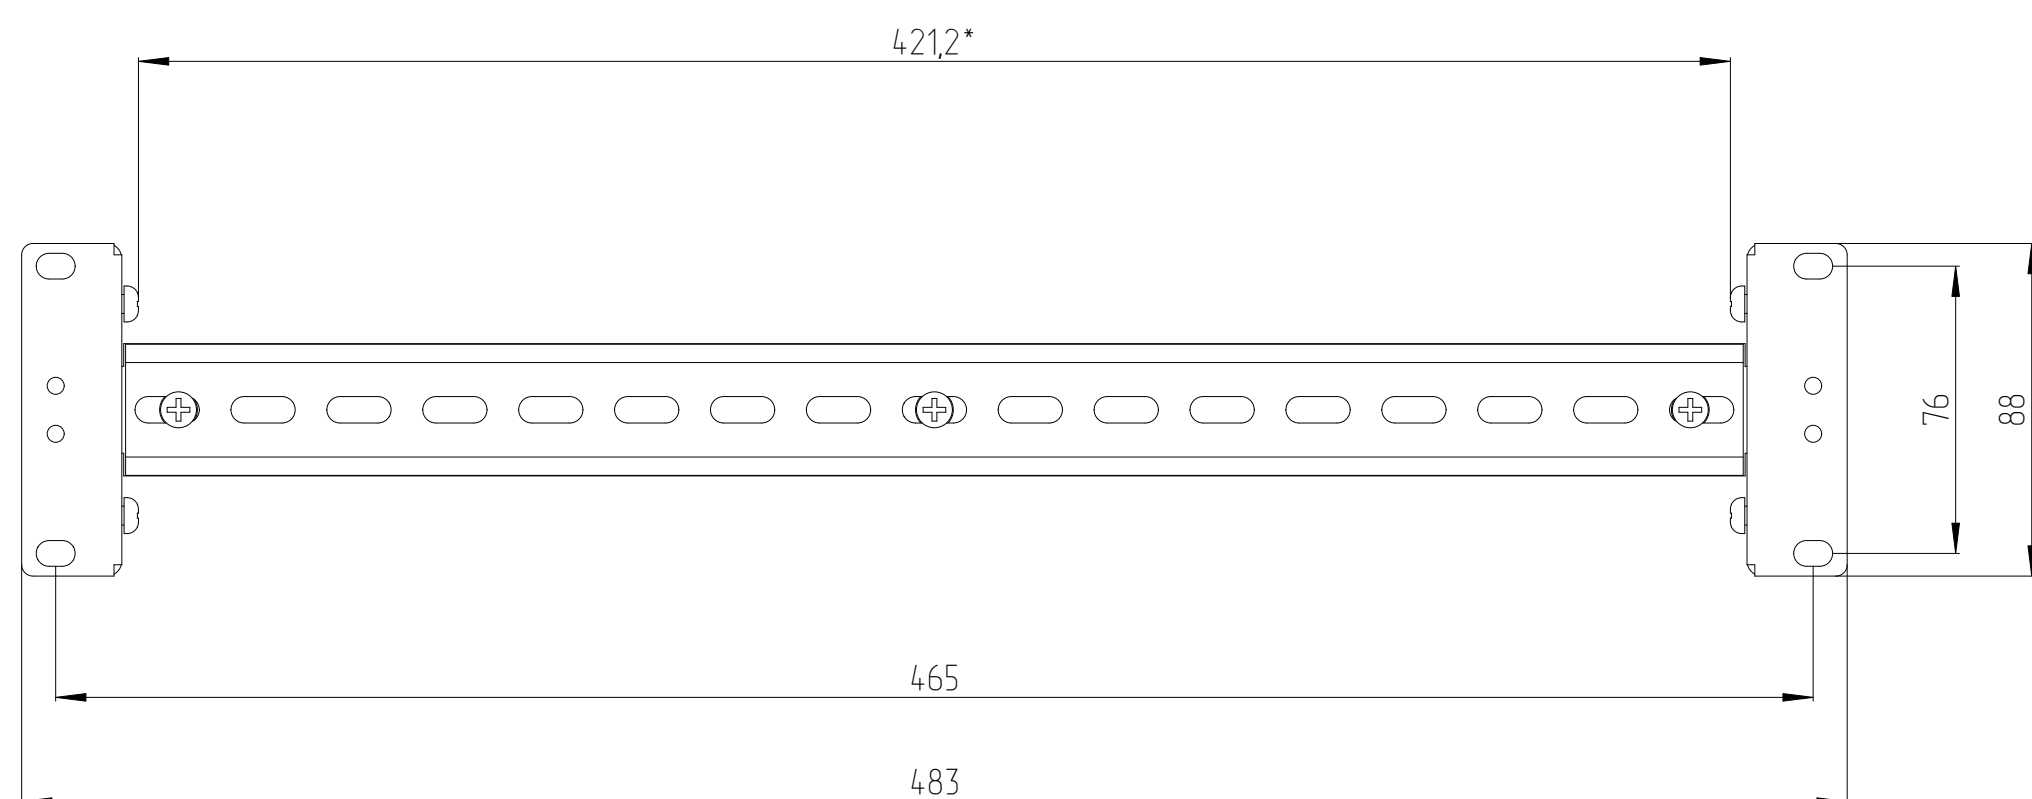

19" панель с DIN-рейкой регул. по глубине STK-RACKMNT-704KA

Масштаб 1:2

ЦМО

www.cmo.ru

*Размер для справок