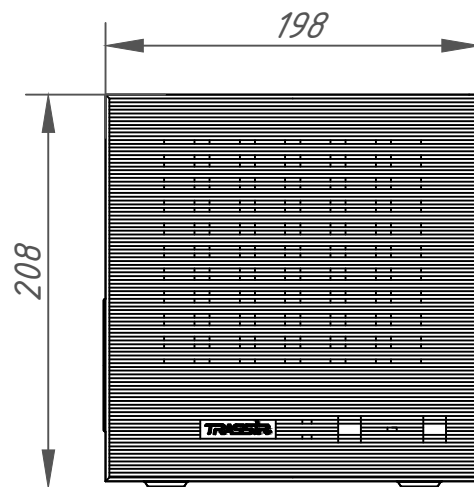

Перв. примеч.

Справ. №

Подп. дата

Инв. № дубл.

Взам. инв. №

Подп. и дата

Инв. № подл.

Изм.	Лист	№ докум.	Подп.	Дата
Разраб.		Ашихин	<i>Ашихин</i>	11.19
Пров.		Рыбкин	<i>Рыбкин</i>	11.19
Н. контр.		Рыбкин	<i>Рыбкин</i>	11.19

DuoStation Pro 244-1-564478			Лит.	Масса	Масштаб
				6.8	1:4
Лист		Листов		1