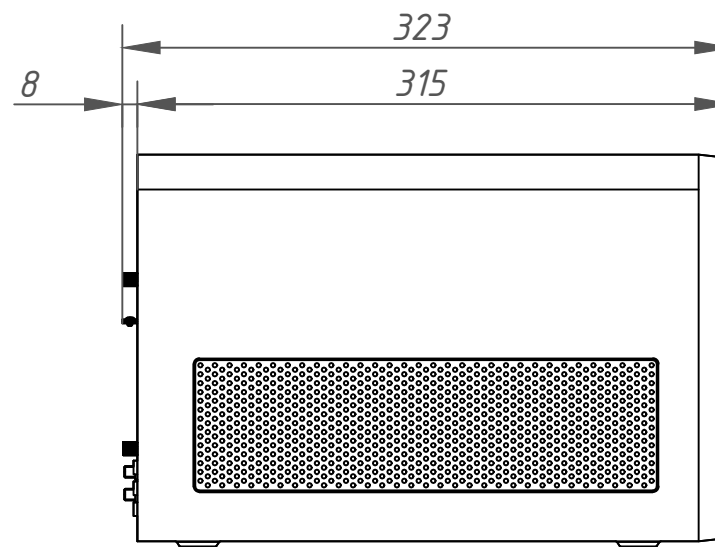

Перв. примеч.

Справ. №

Подп. дата

Инв. № дубл.

Взам. инв. №

Подп. и дата

Инв. № подл.

Изм.	Лист	№ докум.	Подп.	Дата
Разраб.		Ашихин	<i>Ашихин</i>	11.19
Пров.		Рыбкин	<i>Рыбкин</i>	11.19
Н. контр.		Рыбкин	<i>Рыбкин</i>	11.19

DuoStation Pro 244-1-564478			Лит.	Масса	Масштаб
				6.8	1:4
Лист		Листов		1