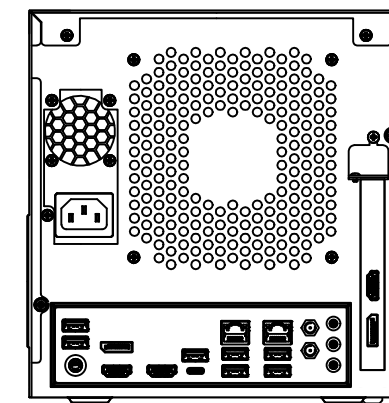

Перв. примеч.

Справ. №

Подп. дата

Инв. № дубл.

Взам. инв. №

Подп. и дата

Инв. № подл.

Изм.	Лист	№ докум.	Подп.	Дата
Разраб.		Ашихин	<i>Ашихин</i>	11.19
Пров.		Рыбкин	<i>Рыбкин</i>	11.19
Н. контр.		Рыбкин	<i>Рыбкин</i>	11.19

DuoStation Pro 244-1-564478			Лит.	Масса	Масштаб
				6.8	1:4
Лист		Листов		1