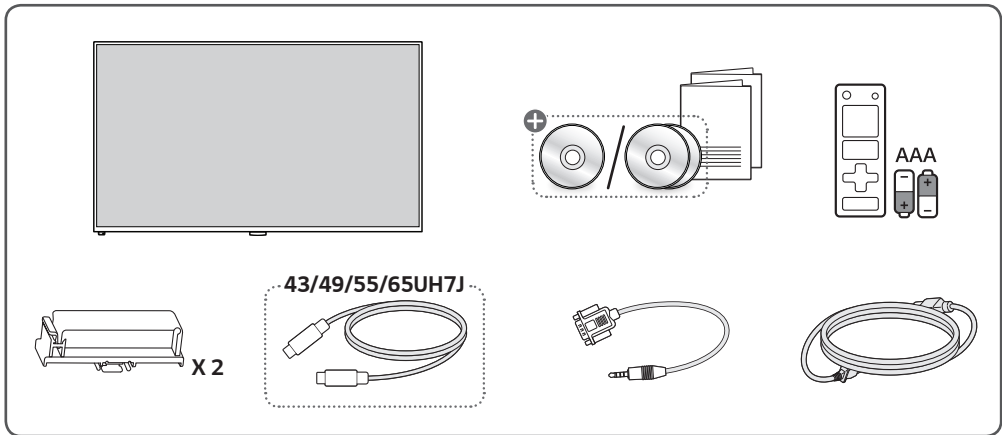

43UH7J	49UH7J	55UH7J	65UH7J
43UH5J	49UH5J	55UH5J	65UH5J

⊕ Depending on country / Завісі на земі / Afhængigt af landet / En función del país / Maan mukaan / Selon pays / Abhängig vom Land / Ανάλογα με τη χώρα / Országfüggő / Tergantung pada negaranya / A seconda del Paese / Елге байланысты / 지역에 따라 다름 / Afhankelijk van het land / Avhengig av land / Zależnie od kraju / Consoante o país / Dependendo do país / В зависимости от страны / Závísí od krajiny / Beroende på land / Ülkeye bađlı / Залежно від країни / Mamlakatga bog'liq ravishda / 国によって異なります / حسب البلد