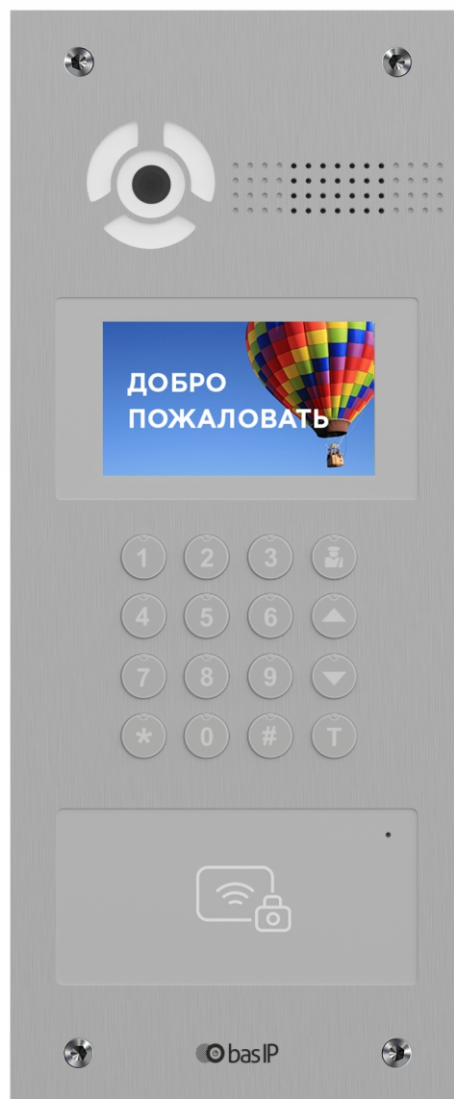

ВЫЗЫВНАЯ ПАНЕЛЬ

AA-07BD

EAN: 5060514914328 (SILVER)

Многоабонентская вызывная панель AA-07BD SILVER — отличное решение для офисных зданий, многоквартирных комплексов и коттеджных поселков.

Отличительной особенностью данной панели является цветной TFT экран с подсветкой, а также IP камера высокого разрешения с большими углами обзора. AA-07BD поддерживает мобильный доступ BAS-IP UKEY. Благодаря подсветке металлических кнопок, в ночное время будет достаточно просто набрать номер необходимой квартиры.

SILVER

Общие характеристики

- Тип панели: Многоквартирная.
- Дисплей: 4,3" TFT, цветной с подсветкой.
- Тип клавиатуры: Механические кнопки с подсветкой.
- Камера: 1/4".
- Разрешение камеры: 2 Мпк.
- Угол обзора камеры: 110° (по горизонтали).
- Выходное видео: Half HD (1280 × 720), H.264 Main Profile.
- Ночная подсветка: 6 светодиодов.
- Минимальная освещенность: 0,01 LuX.
- Класс степени защиты: IP65.
- ИК-код: IK07.
- Температурный режим: -40 — +65 °C.
- Потребление питания: 6,5 Вт, в режиме ожидания — 3,6 Вт.
- Питание: +12 В.
- Корпус: Алюминий.
- Цветовое решение: Silver.
- Размер под установку: 141 × 351 × 60 мм.
- Размер самой панели: 155 × 375 × 55 мм.
- Тип установки: Врезная, накладная с BR-AA7.

Функциональные возможности

- **Интерфейс:** Многоязычный графический и WEB-интерфейс.
- **Открытие замка:**
 - С монитора
 - По QR-коду
 - По гостевой ссылке
 - По пин-коду
 - По карте доступа
 - Из приложения BAS-IP Intercom
 - Из приложения BAS-IP Link
 - Из приложения BAS-IP UKEY
 - Из API
- **Интеграция со СКУД:** Выход WIEGAND-26+
- **Кнопки быстрого вызова:** Кнопка вызова консьержа.
- **Аутентификация:** Отдельный пароль для настройки, WEB-интерфейс и RTSP сервис.
- **Режим разговора:** Двухсторонний.
- **Дополнительно:**
 - Поддержка ПО «Link»
 - SIP P2P
 - Встроенное реле
 - Датчик приближения
 - Открытый API
 - Возможность настраивать мелодии для разных действий