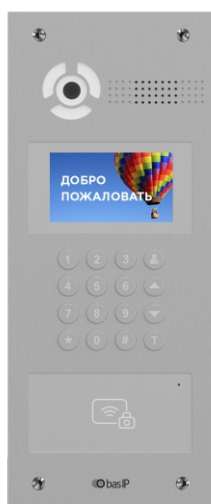

ВЫЗЫВНАЯ ПАНЕЛЬ

AA-07BD

EAN: 5060514914328 (SILVER)

Многоабонентская вызывная панель AA-07BD SILVER — отличное решение для офисных зданий, многоквартирных комплексов и коттеджных поселков.

Отличительной особенностью данной панели является цветной TFT экран с подсветкой, а также IP камера высокого разрешения с большими углами обзора. AA-07BD поддерживает мобильный доступ BAS-IP UKEY. Благодаря подсветке металлических кнопок, в ночное время будет достаточно просто набрать номер необходимой квартиры.

SILVER

Общие характеристики

- Тип панели: Многоквартирная.
- Дисплей: 4,3" TFT, цветной с подсветкой.
- Тип клавиатуры: Механические кнопки с подсветкой.
- Камера: 1/4".
- Разрешение камеры: 2 Мпк.
- Угол обзора камеры: 110° (по горизонтали).
- Выходное видео: Half HD (1280 × 720), H.264 Main Profile.
- Ночная подсветка: 6 светодиодов.
- Минимальная освещенность: 0,01 LuX.
- Класс степени защиты: IP65.
- ИК-код: IK07.
- Температурный режим: -40 — +65 °C.
- Потребление питания: 6,5 Вт, в режиме ожидания — 3,6 Вт.
- Питание: +12 В.
- Корпус: Алюминий.
- Цветовое решение: Silver.
- Размер под установку: 141 × 351 × 60 мм.
- Размер самой панели: 155 × 375 × 55 мм.
- Тип установки: Врезная, накладная с BR-AA7.

Функциональные возможности

- **Интерфейс:** Многоязычный графический и WEB-интерфейс.
- **Открытие замка:**
 - С монитора
 - По QR-коду
 - По гостевой ссылке
 - По пин-коду
 - По карте доступа
 - Из приложения BAS-IP Intercom
 - Из приложения BAS-IP Link
 - Из приложения BAS-IP UKEY
 - Из API
- **Интеграция со СКУД:** Выход WIEGAND-26+
- **Кнопки быстрого вызова:** Кнопка вызова консьержа.
- **Аутентификация:** Отдельный пароль для настройки, WEB-интерфейс и RTSP сервис.
- **Режим разговора:** Двухсторонний.
- **Дополнительно:**
 - Поддержка ПО «Link»
 - SIP P2P
 - Встроенное реле
 - Датчик приближения
 - Открытый API
 - Возможность настраивать мелодии для разных действий