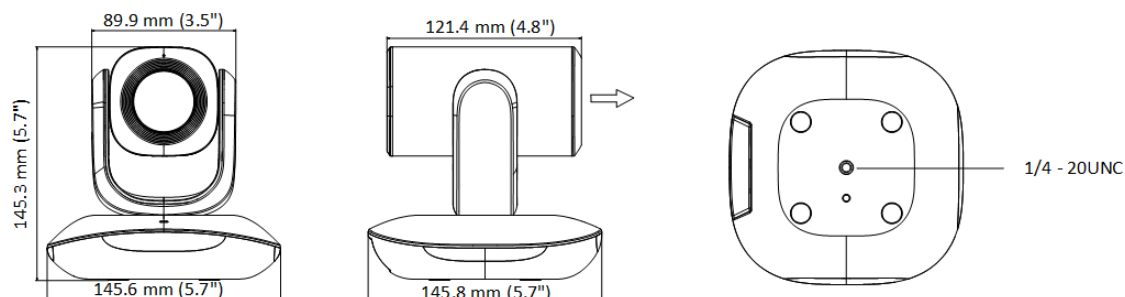

Основное	
Рабочие условия	От -10 до +50 °С; влажность: 90 % или меньше (без конденсата)
Питание	DC 12 В ± 10 %
Потребляемая мощность	Макс. 5.7 Вт
Размеры	145.3 × 145.6 × 145.8 мм (5.7 × 5.7 × 5.7")
Масса	Приблиз. 925 г
Функции	
Светодиодный индикатор	Красный: режим ожидания Синий: стандартный режим работы Мигает дважды синим: завершен процесс настройки предустановки. Мигает трижды красным: восстановление заводских настроек.
Баланс белого	Автоматич.
Аксессуары	
Комплектация	Камера (крышка объектива в комплекте) × 1 Пульт дистанционного управления × 1 Адаптер питания × 1 Кабель × 1 Кронштейн × 1 Винты × 1 Краткое руководство пользователя × 1

Доступные модели

DS-U102

Размеры (ед. изм.: мм (дюймы))