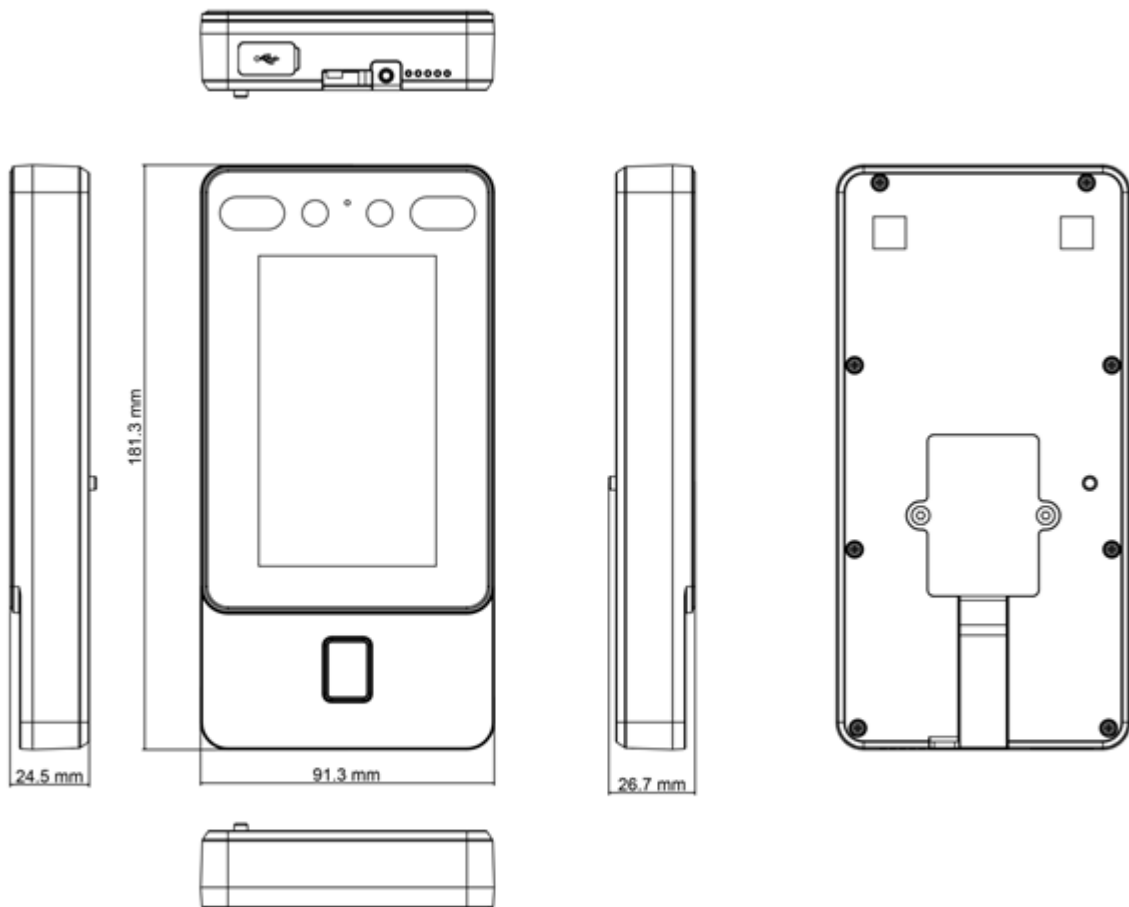

Основное

Размеры	91.3 × 181.3 × 24.5 мм (3.59 × 7.14 × 0.96")
Установка	Установка на стену
Уровень защиты	IP65
Язык	Английский, испанский (Южная Америка), арабский, тайский, индонезийский, русский, вьетнамский, португальский (Бразилия), корейский, японский

Доступные модели

ACT-T1342MFW

Размеры (ед. изм.: мм)