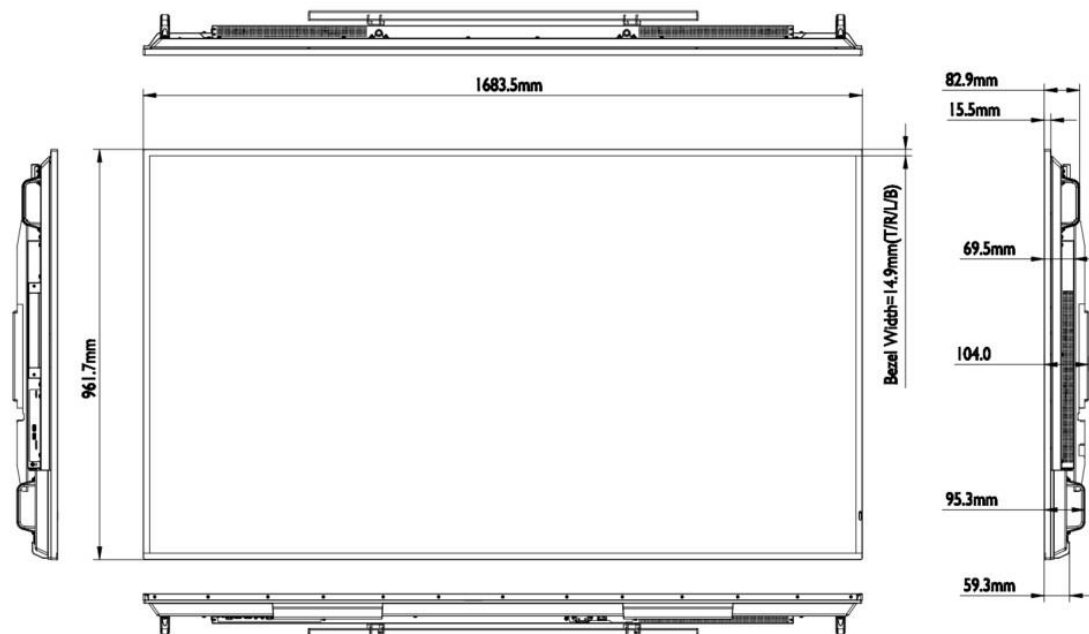

## ▪ Спецификации

Модель		DS-D6075UN
Экран	Угол обзора	178 / 178°
	Коэффициент контрастности	1200:1
	Размер экрана	75"
	Активная область отображения	1649.664 × 927.936 мм
	Контрольная засветка	DLED
	Шаг пикселя	0.4296 × 0.4296 мм
	Разрешение	3840 × 2160
	Яркость	500 кд/м <sup>2</sup>
	Глубина цвета	1.07G (8 бит + FRC)
	Время отклика	8 мс
	Цветовой охват	72 % NTSC
	Безотказность	7 × 24 ч
	Частота обновления	60 Гц
Встроенная система	ОС	Android 8.0
	Процессор	A73 × 2 + A53 × 2, 1.7 ГГц
	Память	3 ГБ
	Встроенное хранение	32 ГБ
Интерфейсы	Видео / аудиовход	DVI-I × 1, HDMI2.0 × 2, DP1.2 × 1, аудиовход (линейный) × 1
	Видео / аудиовыход	DP1.2 × 1, аудиовыход (линейный) × 1
	Сетевой интерфейс	LAN × 1, Wi-Fi × 1
	Интерфейс передачи данных	USB 2.0 × 2, TF-карта × 1
Производительность	Декодирующая способность	Поддержка 1 канала мультимедийного видео (4K); поддержка декодирования 2 Мп видеопотока.
Внутренние функции Рабочие условия	Динамик	Встроенный динамик (10 Вт) × 2
	Температура хранения	От -20 до + 60 °С
	Влажность при хранении	От 10 до 90 %
Основное	Тип материала	DAT, MPG, VOB, TS, AVI, MKV, MP4, MOV, 3GP, TS, FLV, WEBM, ASF, MP1, MP2, MP3, WMA, WAV, OGG, OGA, FLAC, ACC, M4A, XMF, MXMF, RTTTL, RTX, OTA, IMY, JPG, JPEG, BMP, GIF, PNG
	Питание	АС от 100 до 240 В
	Потребляемая мощность	250 Вт +/- 10 %(тип.), 380 Вт (макс.)
	Потребляемая мощность в режиме ожидания	≤ 0.5 Вт
	Рабочая температура	От 0 до 40 °С
	Рабочая влажность	От 20 до 80 %
	Размеры продукта	1683.5 × 961.7 × 95.3 мм
	Размер упаковки	1848 × 1158 × 203 мм
	Вес нетто	37.5 кг
	Вес брутто	49.52 кг
	Комплектация	Кабель питания, пульт ДУ, руководство пользователя, гарантийный талон

▪ **Доступные модели**

DS-D6075UN

▪ **Размеры (ед. изм.: мм)**