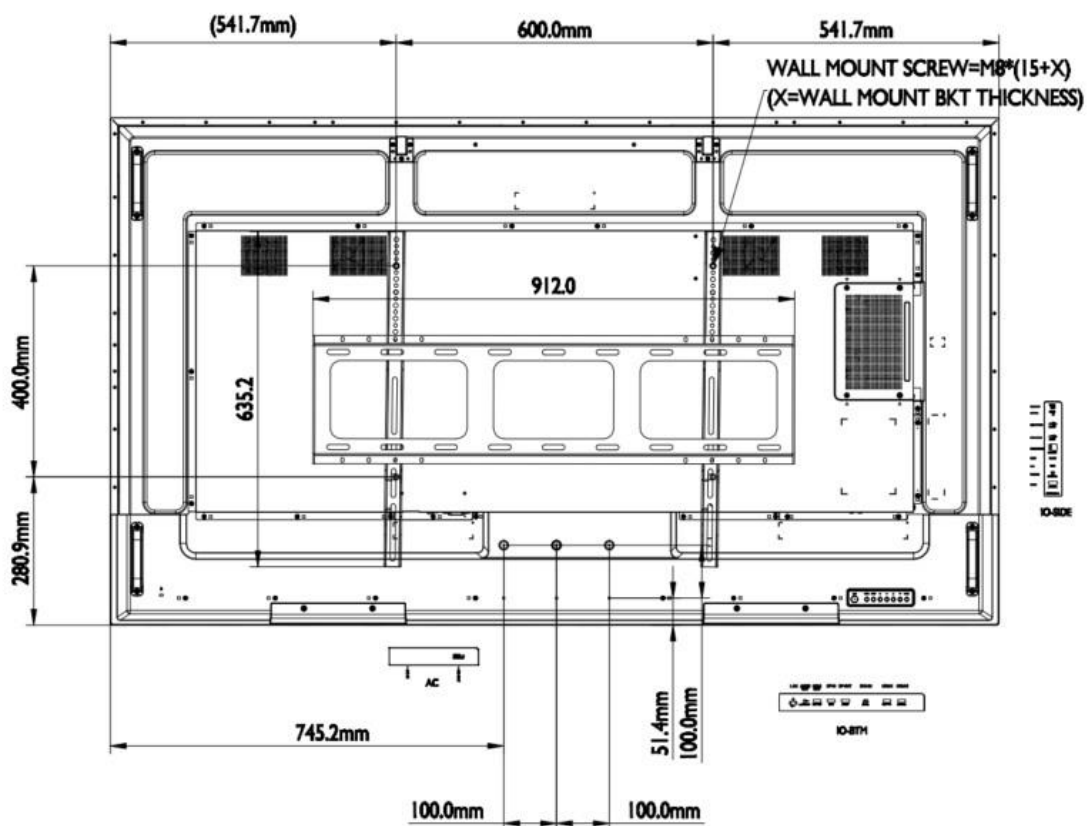

▪ **Доступные модели**

DS-D6075UN

▪ **Размеры (ед. изм.: мм)**