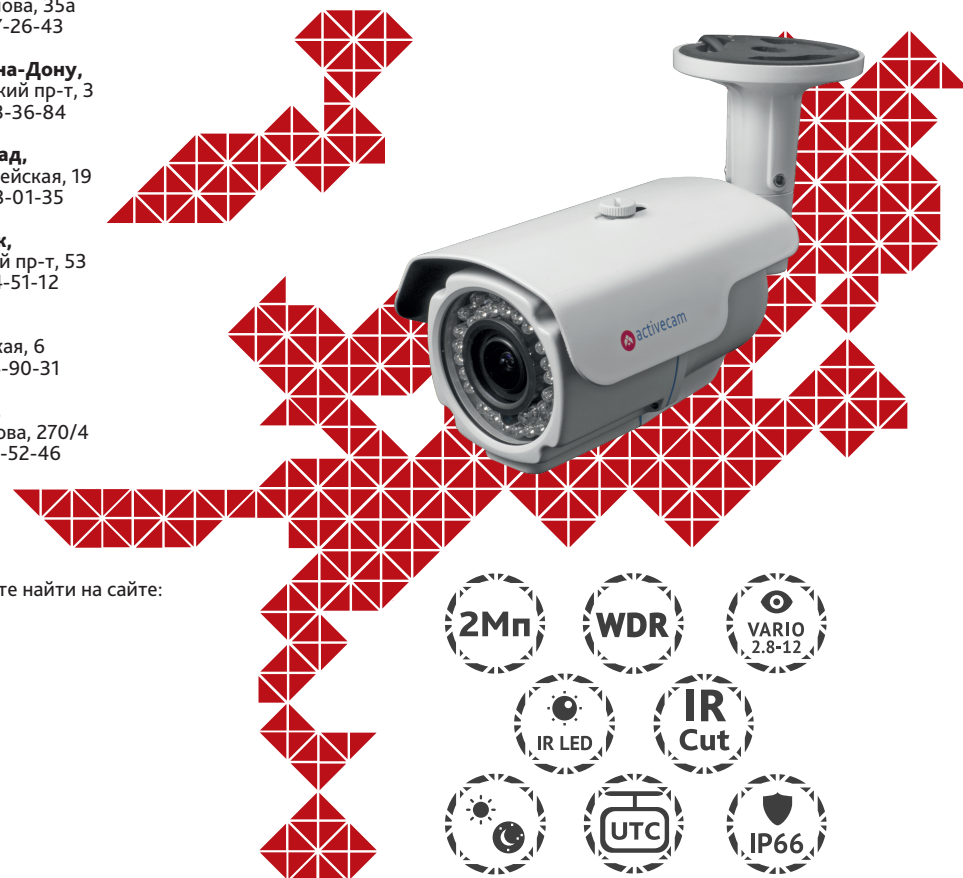

## Технический паспорт Характеристики

Модель	AC-TA283IR2
Матрица	1/2.8" CMOS 2.1Мп IMX322
Разрешение	FullHD (1920x1080)
Режим «День/Ночь»	Механический ИК-фильтр
Чувствительность	0.003Лк (F1.4) 0Лк (F1.4, ИК вкл.)
Объектив	2.8 - 12 мм
WDR	Есть (D-WDR)
ИК-подсветка	до 35 метров
Режимы работы	1080р TVI 1080р AHD PAL 960H
Питание	12В DC
Максимальное потребление	700 мА (8.4Вт)
Размеры (мм)	252 x 88.5 x 86 (с кронштейном)
Вес нетто(г)	940
Степень защиты	IP66
Рабочая температура	-40...+60°C

## AC-TA283IR3

Уличная 2МП гибридная TVI/AHD видеокамера  
с вариофокальным объективом и ИК-подсветкой

**Примечание:**  
**Перед подключением камеры**  
**прочитайте данное Руководство Пользователя!**

## Введение

Поздравляем вас с приобретением уличной IP66 видеокамеры AC-TA2831R3.

В камере использован новейший сенсор IMX322.

Особенностью AC-TA2831R3 являются герметичный IP66 корпус, высокая чувствительность и революционное для аналогового видео разрешение 2Мп (1080р).