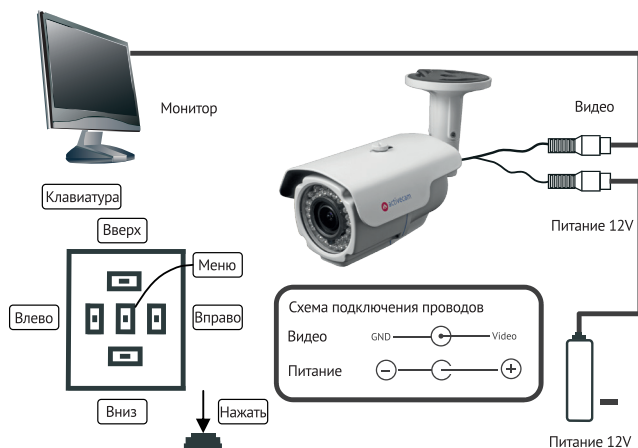

Широкий динамический диапазон (DWDR)

3D шумоподавление

OSD-меню: управление с помощью джойстика или в интерфейсе регистратора

Питание 12В, потребление не более 700 мА (ИК вкл.)

Примечание:

Обратите внимание на температурные требования использования камеры. Избегайте использования устройств при слишком высоких или слишком низких температурах.

Рабочая температура от -40°C до +60°C.

Не направляйте объектив камеры на солнце или яркие объекты.

Это может повредить матрицу.

Не устанавливайте камеру вблизи радиаторов и обогревателей.

Торговая марка ActiveCam принадлежит крупной международной компании DSSL - производителю систем видеонаблюдения.

Продукция компании DSSL представлена в филиалах и дилерских центрах на всей территории РФ, странах СНГ и Европы. В каждом представительстве функционируют поддержка и консультации.

Сегодня ActiveCam - это бренд международного уровня, включающий в себя видеокамеры и оптику для аналоговых и цифровых систем видеонаблюдения, созданных на базе инновационных технологий Active. В собственной научно-технической лаборатории специалисты отслеживают, анализируют технологические новинки рынка и применяют инновационные решения в своих продуктах. Принципиальной задачей разработчиков является осуществление совместимости с решающим большинством существующего оборудования для систем видеонаблюдения.

Подключение

Данная камера имеет два BNC-разъема, один (зелёный) из которых транслирует видео в формате TVI, другой (красный) - в формате AHD (переключается в режим PAL 960H удержанием кнопки ВПРАВО на OSD-джойстике, в течение 5 секунд).