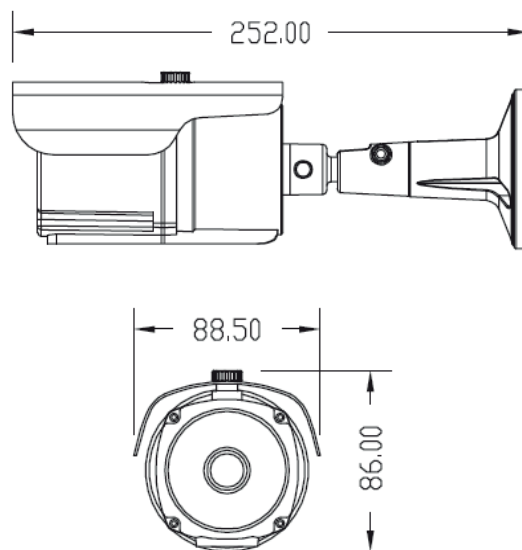

Проблемы и решения

1) Отсутствует изображение после подключения питания:
  Неверное напряжение питания, проверьте питание и правильность подключения.
  Проверьте правильность подключения кабеля.
2) Изображение с рябью помех:
  Возможно вызвано питанием переменным током, необходимо установить стабилизатор.
  Проверьте монитор и используемое периферийное оборудование.
3) Непрерывное изменение цвета фона изображения:
  Может быть вызвано электромагнитным полем люминесцентной лампы — это специфическое свойство аналоговых камер систем видеонаблюдения.
  Для улучшения изображения сократите количество люминесцентных ламп и увеличьте расстояние между камерой и люминесцентной лампой.

Примечание:

Блок питания должен соответствовать требованиям: выходное напряжение, ток, полярности и рабочая температура. При использовании камеры в условиях грозы обратите внимание на наличие громоотвода или отключите разъем питания.