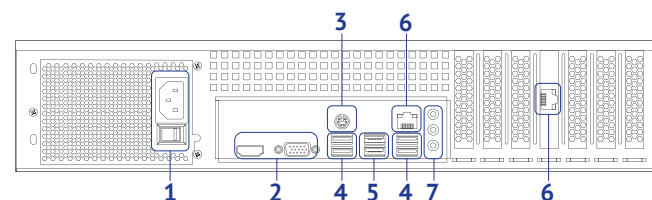

Описание задней панели видеорегистратора¹

1. Разъемы питания 220В
2. Блок разъемов для подключения мониторов²
3. PS/2 (клавиатура и мышь)
4. Блок разъемов USB 2.0
5. Блок разъемов USB 3.2
6. Разъемы RJ-45 для Ethernet
7. Аудиовходы/аудиовыходы³

Комплектация

- Видеорегистратор с TRASSIR OS (в сборе и упаковке)..... 1шт.
- Мышь (USB)..... 1шт.
- Клавиатура (USB)..... 1шт.
- Кабель питания ..... 1шт.
- Телескопические направляющие 19” ..... 1шт.
- Технический паспорт изделия ..... 1шт.
- Руководство пользователя на видеорегистратор..... 1шт.