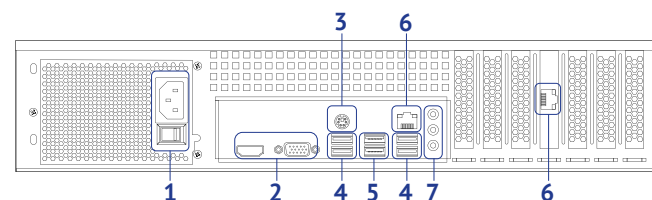

Описание задней панели видеореги­стратора¹

1. Разъемы питания 220В
2. Блок разъемов для подключения мониторов²
3. PS/2 (клавиатура и мышь)
4. Блок разъемов USB 2.0
5. Блок разъемов USB 3.2
6. Разъемы RJ-45 для Ethernet
7. Аудиовходы/аудиовыходы³

Комплектация

- Видеореги­стратор с TRASSIR OS (в сборе и упаковке)..... 1шт.
- Мышь (USB)..... 1шт.
- Клавиатура (USB)..... 1шт.
- Кабель питания ..... 1шт.
- Телескопические направляющие 19” ..... 1шт.
- Технический паспорт изделия ..... 1шт.
- Руководство пользователя на видеореги­стратор..... 1шт.