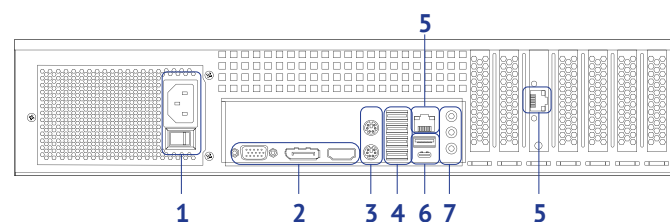

Описание задней панели видеореги­стратора¹

1. Разъемы питания 220В
2. Блок разъемов для подключения мониторов²
3. PS/2 (клавиатура/мышь)
4. Блок разъемов USB 2.0
5. Разъемы RJ-45 для Ethernet
6. Разъем USB 3.2 Type A / C
7. Аудиовходы/аудиовыходы³

Комплектация

- Видеореги­стратор с TRASSIR OS (в сборе и упаковке)..... 1шт.
- Мышь (USB)..... 1шт.
- Клавиатура (USB)..... 1шт.
- Кабель питания ..... 1шт.
- Телескопические направляющие 19" ..... 1шт.
- Технический паспорт изделия ..... 1шт.
- Руководство пользователя на видеореги­стратор..... 1шт.