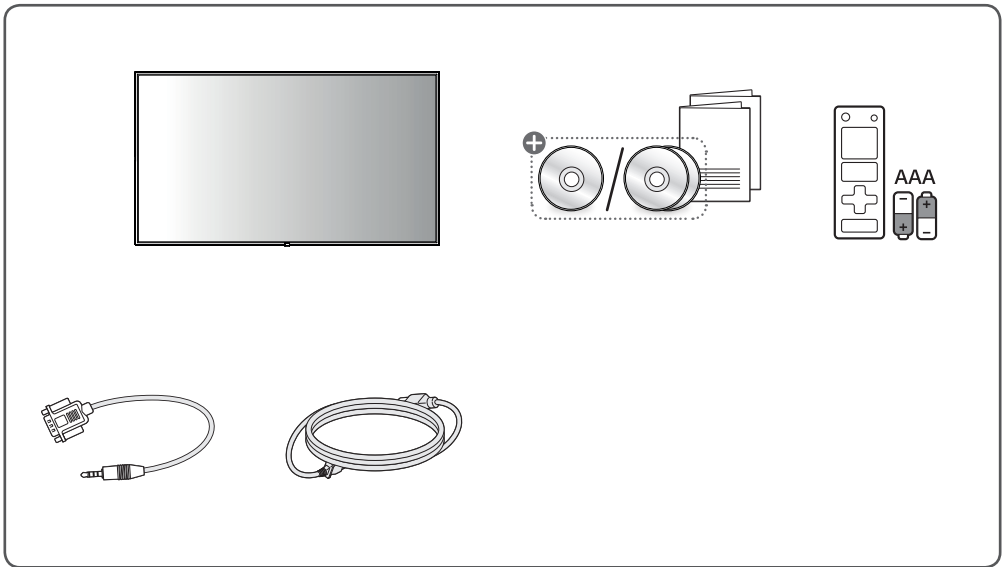

75UH5J-M   75UH5J
86UH5J-H   86UH5J

⊕ Depending on country / Závísí na zemi / Afhængigt af landet / En función del país / Maan mukaan / Selon pays / Abhängig vom Land / Ανάλογα με τη χώρα / Országfüggő / Tergantung pada negaranya / A seconda del Paese / Елге байланысты / 지역에 따라 다름 / Afhankelijk van het land / Avhengig av land / Zależnie od kraju / Consoante o país / Dependendo do país / В зависимости от страны / Závísí od krajiny / Beroende på land / Ülkeye bađlı / Залежно від країни / Mamlakatga bog'liq ravishda / 国によって異なります / حسب البلد