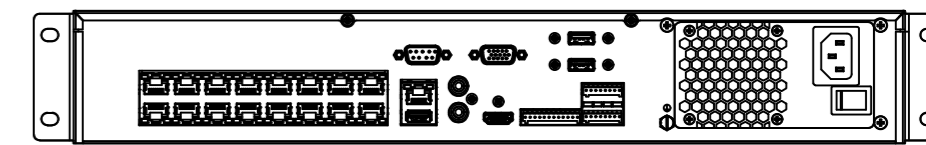

Перв. примеч.

Справ. №

Подп. дата

Инв. № дубл.

Взам. инв. №

Подп. и дата

Инв. № подл.

Изм.	Лист	№ докум.	Подп.	Дата	DuoStation AnyIP 32-16P 243-3-564478	Лит.	Масса	Масштаб
							5	1:4
Разраб.		Ашихин	<i>Ашихин</i>	11.19		Лист	Листов	1
Пров.		Рыбкин	<i>Рыбкин</i>	11.19				
Н. контр.		Рыбкин	<i>Рыбкин</i>	11.19				