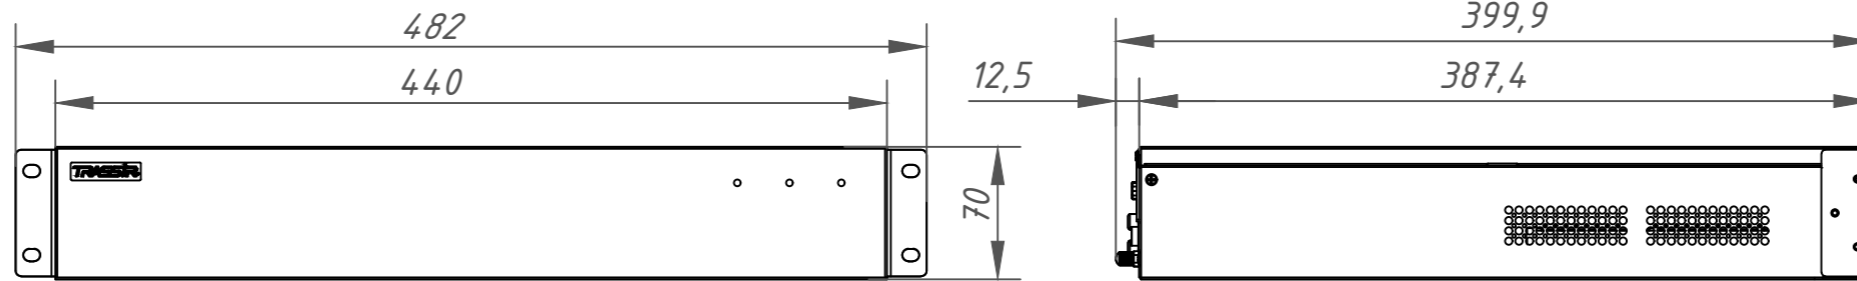

Перв. примеч.

Справ. №

Подп. дата

Инв. № дубл.

Взам. инв. №

Подп. и дата

Инв. № подл.

Изм.	Лист	№ докум.	Подп.	Дата	DuoStation AnyIP 32-16P 243-3-564478	Лит.	Масса	Масштаб
							5	1:4
Разраб.		Ашихин	<i>Ашихин</i>	11.19		Лист	Листов	1
Пров.		Рыбкин	<i>Рыбкин</i>	11.19				
Н. контр.		Рыбкин	<i>Рыбкин</i>	11.19				