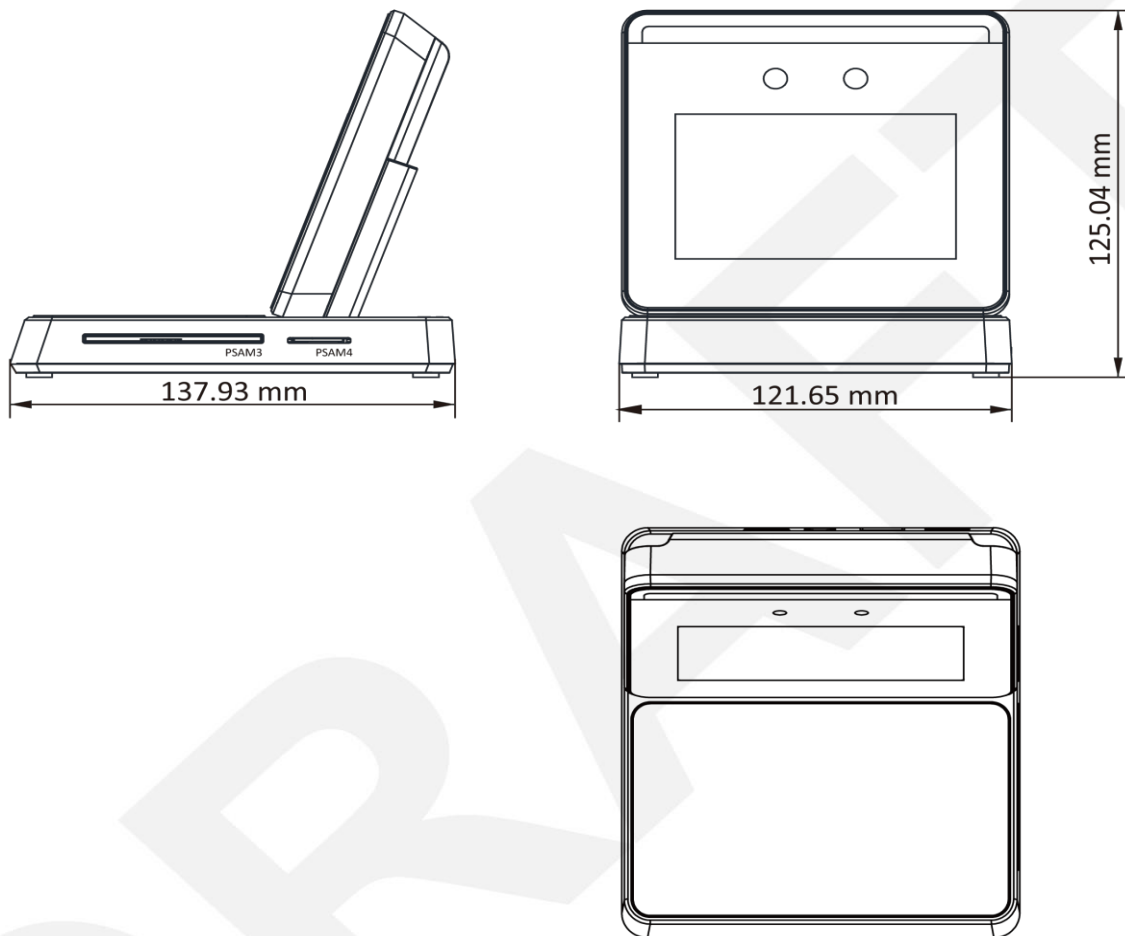

▪ Доступные модели

DS-K1F600U-D6E-F

▪ Размеры (ед. изм.: мм)