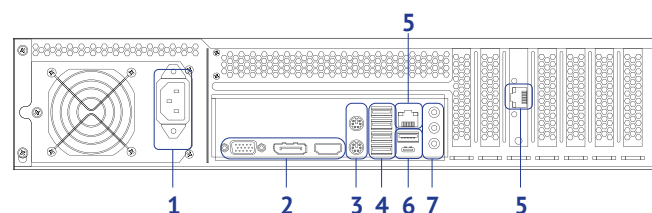

Описание задней панели видеореги­стратора¹

1. Разъемы питания 220В
2. Блок разъемов для подключения мониторов²
3. PS/2 (клавиатура/мышь)
4. Блок разъемов USB 2.0
5. Разъемы RJ-45 для Ethernet
6. Разъем USB 3.2 Type A / C
7. Аудиовыходы/аудиовходы³

Комплектация

- Видеореги­стратор с TRASSIR OS (в сборе и упаковке)..... 1шт.
- Мышь (USB)..... 1шт.
- Клавиатура (USB)..... 1шт.
- Кабель питания ..... 1шт.
- Телескопические направляющие 19" ..... 1шт.
- Технический паспорт изделия ..... 1шт.
- Руководство пользователя на видеореги­стратор..... 1шт.