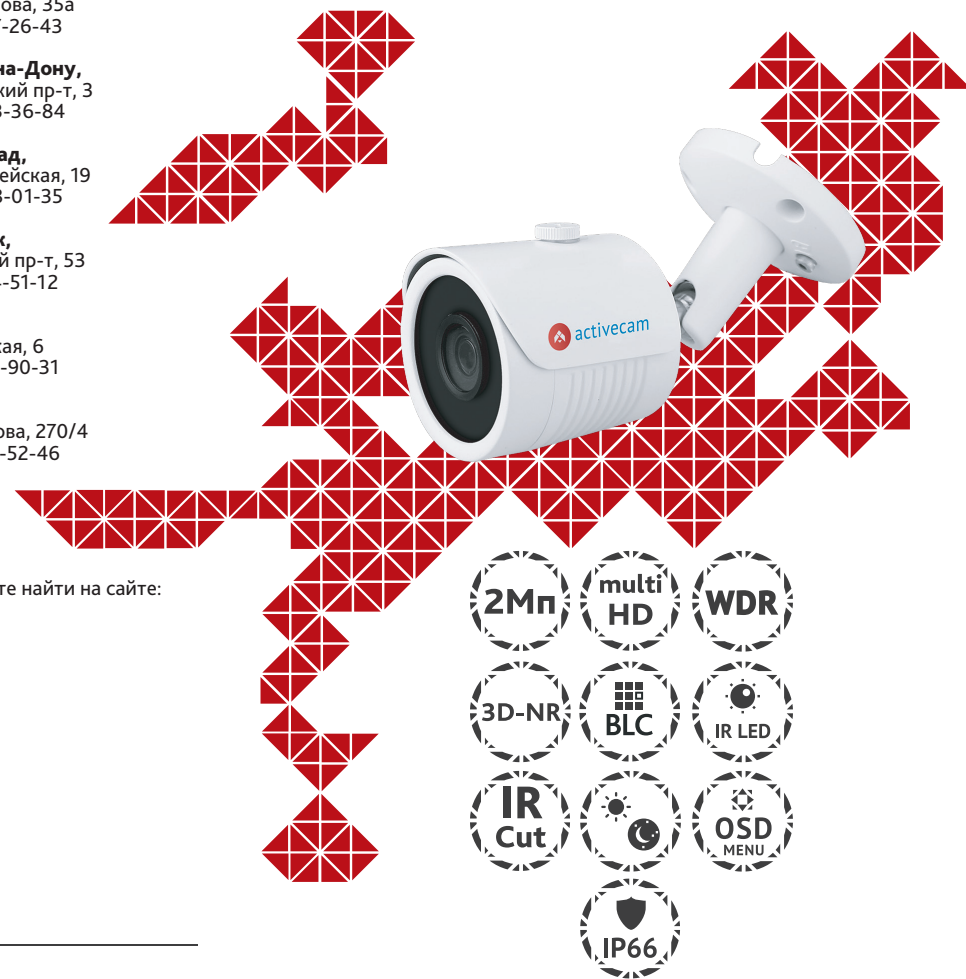

Технический паспорт Характеристики

Модель	AC-TA281IR3
Матрица	1/2.7" CMOS 2.1Мп
Разрешение	FullHD (1920x1080)
Режим «День/Ночь»	Механический ИК-фильтр
Чувствительность	0.005Лк (F1.8) Олк (F1.8, ИК вкл.)
Объектив (мм)	3.6
WDR	Есть (D-WDR)
ИК-подсветка	до 30 метров
Режимы работы	1080р TVI 1080р AHD 1080р CVI PAL 960H
Шумоподавление	3D-NR
Компенсация встречной засветки	BLC
Питание	12В DC
Максимальное потребление	600 мА (7.2Вт)
Размеры (мм)	158 x 73 x 76 (с кронштейном)
Вес нетто(г)	650
Степень защиты	IP66
Рабочая температура	-40...+60°C

AC-TA281IR3

Уличная 2МП аналоговая мультистандартная компактная камера с ИК-подсветкой

Примечание:
Перед подключением камеры прочитайте данное Руководство Пользователя!

Введение

Поздравляем вас с приобретением уличной видеокамеры AC-TA281IR3. Особенностью AC-TA281IR3 являются компактный герметичный IP66 корпус, высокая чувствительность и революционное для аналогового видео разрешение 2Мп (1080р). Камера подходит для установки в местах со сложным освещением, а так же для осуществления высококачественного контроля при необходимости высокой детализации изображения. Пожалуйста, ознакомьтесь с руководством пользователя перед тем как начать работу.

Описание продукта

Уличная -40° +60°C камера
Механический ИК-фильтр
Широкоугольный объектив 3.6 мм
Четыре режима работы: 1080р TVI/1080р AHD/1080р CVI/PAL 960H
ИК-подсветка до 30 метров
Широкий динамический диапазон (DWDR)
3D шумоподавление
OSD-меню: управление с помощью джойстика или в интерфейсе регистратора
Питание 12В, потребление не более 600 мА (ИК вкл.)