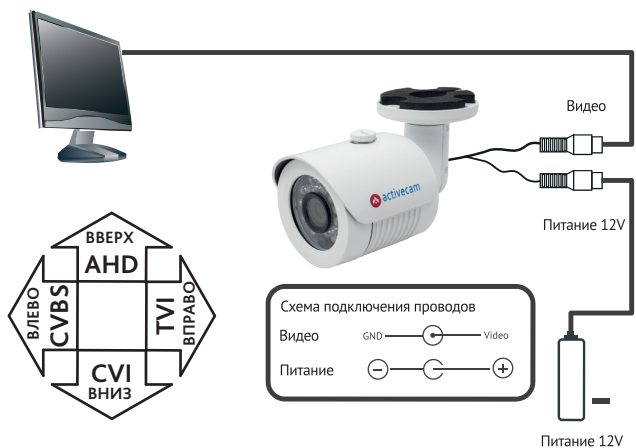

Примечание:

Обратите внимание на температурные требования использования камеры. Избегайте использования устройств при слишком высоких или слишком низких температурах. Рабочая температура от -40°C до +60°C. Не направляйте объектив камеры на солнце или яркие объекты. Это может повредить матрицу. Не устанавливайте камеру вблизи радиаторов и обогревателей.

Торговая марка ActiveCam принадлежит крупной международной компании DSSL - производителю систем видеонаблюдения. Продукция компании DSSL представлена в филиалах и дилерских центрах на всей территории РФ, странах СНГ и Европы. В каждом представительстве функционируют поддержка и консультации. Сегодня ActiveCam - это бренд международного уровня, включающий в себя видеокамеры и оптику для аналоговых и цифровых систем видеонаблюдения, созданных на базе инновационных технологий Active. В собственной научно-технической лаборатории специалисты отслеживают, анализируют технологические новинки рынка и применяют инновационные решения в своих продуктах. Принципиальной задачей разработчиков является осуществление совместимости с решающим большинством существующего оборудования для систем видеонаблюдения.

Подключение

Данная камера имеет три режима работы с разрешением 2Мп, TVI, AHD и CVI, а также режим аналогового видео стандарта CVBS (PAL 960H) с разрешением 700ТВЛ. По умолчанию камера работает в стандарте TVI. Для переключения в другие режимы удерживайте в течении 5 сек кнопку OSD-джойстика в соответствующем направлении.