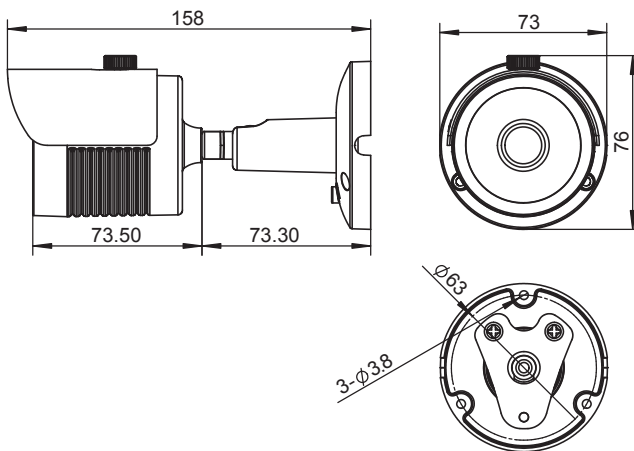

Проблемы и решения

1) Отсутствует изображение после подключения питания:
  Неверное напряжение питания, проверьте питание и правильность подключения.
  Проверьте правильность подключения кабеля.
2) Изображение с рябью помех:
  Возможно вызвано питанием переменным током, необходимо установить стабилизатор.
  Проверьте монитор и используемое периферийное оборудование.
3) Непрерывное изменение цвета фона изображения:
  Может быть вызвано электромагнитным полем люминесцентной лампы – это специфическое свойство аналоговых камер систем видеонаблюдения.
  Для улучшения изображения сократите количество люминесцентных ламп и увеличьте расстояние между камерой и люминесцентной лампой.

Примечание:

Блок питания должен соответствовать требованиям: выходное напряжение, ток, полярности и рабочая температура.
При использовании камеры в условиях грозы обратите внимание на наличие громоотвода или отключите разъем питания.

Срок службы данного изделия составляет 2 года.