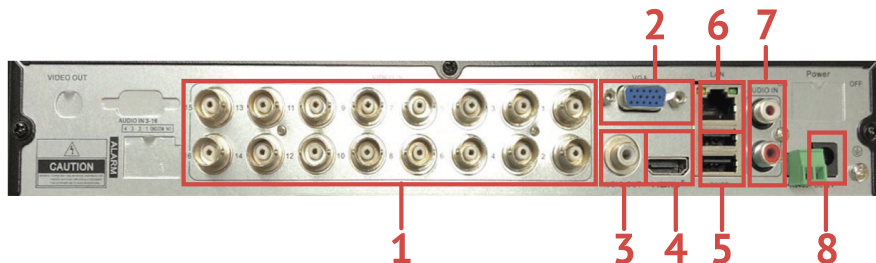

TRASSIR XVR-5216 – гибридный сетевой видеорегистратор для построения систем видеонаблюдения на базе аналоговых и IP-камер (IP-камеры, при добавлении, замещают отключенные аналоговые каналы).
Запись до 18 каналов. Воспроизведение и отображение до 16 каналов.