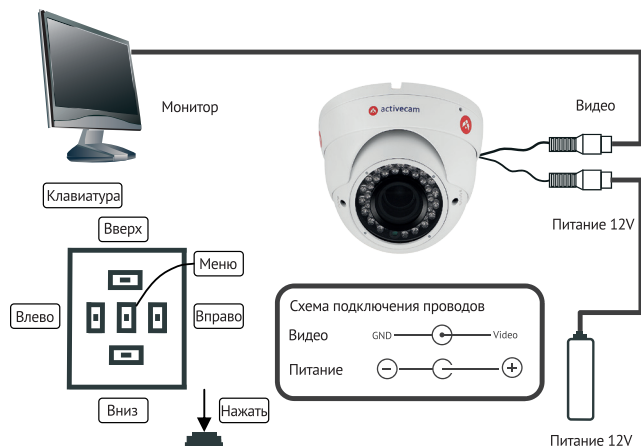

2D шумоподавление, BLC/HLC

Питание 12В, потребление не более 450 мА (ИК вкл.)

*UTC-контроллер в комплект поставки не входит

Примечания:

Обратите внимание на температурные требования использования камеры. Избегайте использования устройств при слишком высоких или слишком низких температурах.

Рабочая температура от -30° до +60°.

Не направляйте объектив камеры на солнце или яркие объекты.

Это может повредить матрицу.

Не устанавливайте камеру вблизи радиаторов или обогревателей.

Торговая марка ActiveCam принадлежит крупной международной компании DSSL - производителю систем видеонаблюдения.

Продукция компании DSSL представлена в филиалах и дилерских центрах на всей территории РФ, в странах СНГ и Европы. В каждом представительстве функционируют сервисные центры, обеспечиваются круглосуточная техническая поддержка и консультации.

Сегодня ActiveCam – это бренд международного уровня, включающий в себя видеокамеры и оптику для аналоговых и цифровых систем видеонаблюдения, созданные на базе инновационной технологии Active.

В собственной научно-технической лаборатории специалисты отслеживают, анализируют технологические новинки рынка и применяют инновационные решения в своих продуктах.

Принципиальной задачей разработчиков является осуществление совместимости с решающим большинством существующего оборудования для систем видеонаблюдения.

Подключение