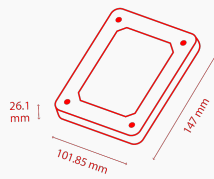

Основные характеристики

Форм-фактор	3,5 дюйма
Интерфейс	6,0 Гбит/с
Количество поддерживаемых камер	до 8
Поддерживаемые отсеки для дисков	4
Advanced Format (AF)	да
RoHS-совместимость	да
Не содержит галогенов	Да
Датчик ударов	да

Физические характеристики

Размеры	147 мм (длина) x 101,85 мм (ширина) x 26,1 мм (высота)
Вес	макс. 680 г (2 ТБ, 3 ТБ), макс. 450 г (500 ГБ, 1 ТБ)

Box Content

Комплектация	3,5-дюймовый внутренний жесткий диск — V300 Video Streaming Hard Drive
--------------	--