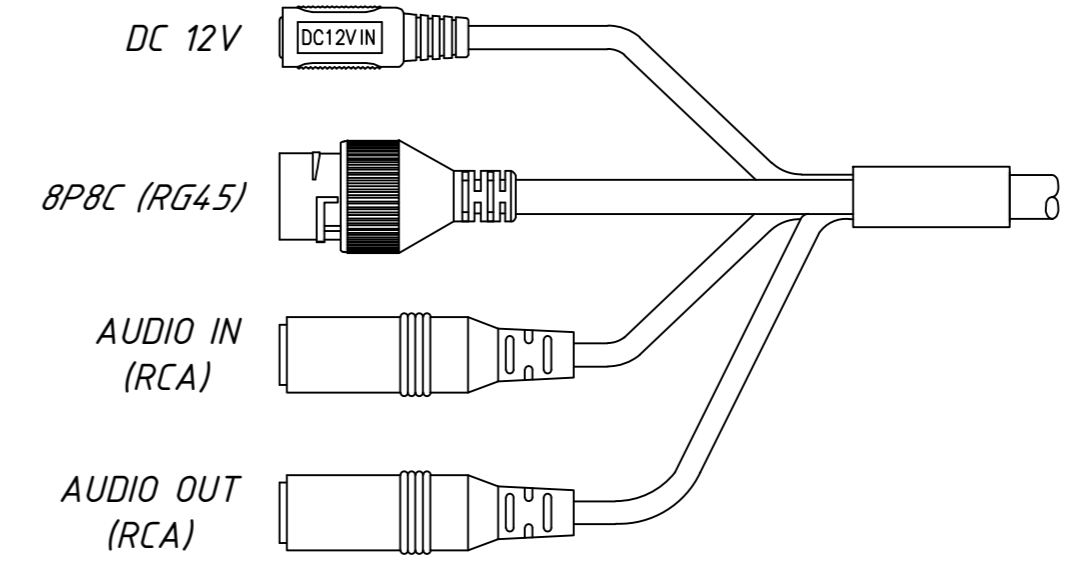

Справ. №  
Перв. примеч.

Инв. № подл.  
Подп. и дата  
Взам. инв. №  
Инв. № дубл.  
Подп. дата

Изм.	Лист	№ докум.	Подп.	Дата	TR-D4121R1 v4 (3.6 мм) 036-4-564478	Лит.	Масса	Масштаб
Разраб.	Войцеховская			11.19			0.32	1:1
Пров.	Рыбкин			11.19		Лист	Листов	1
Н. контр.	Рыбкин			11.19				