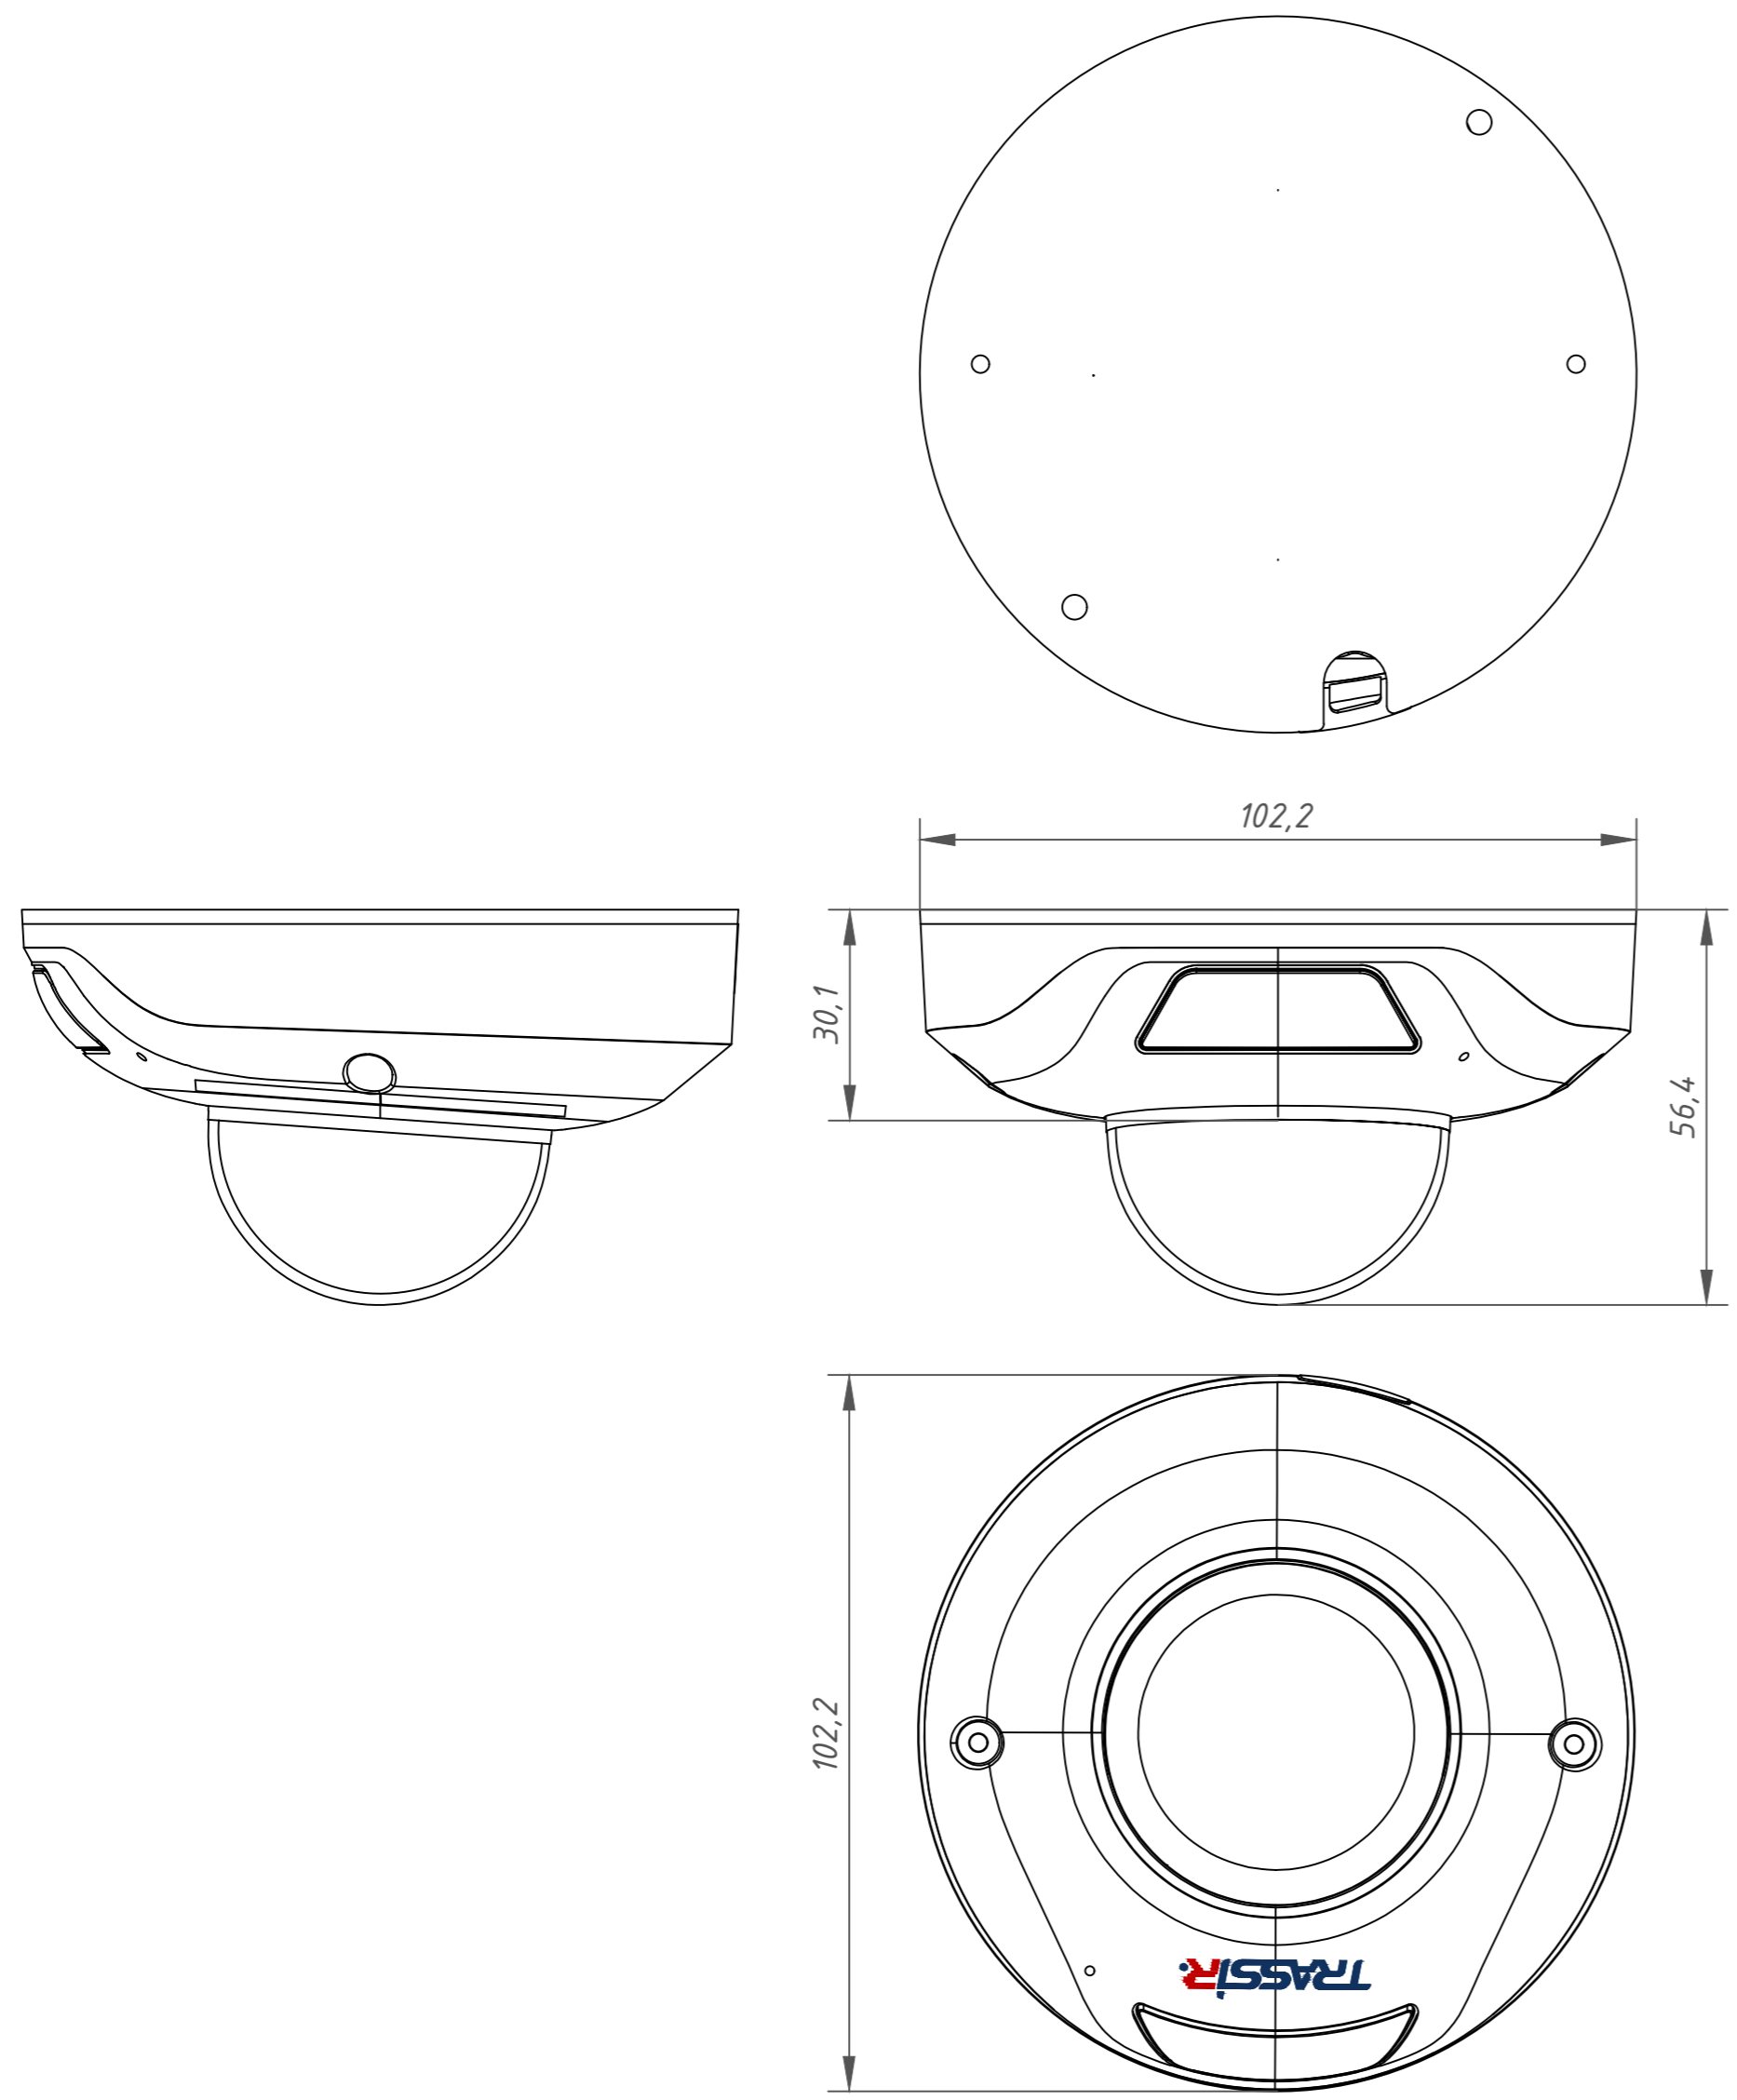

Справ. №  
Перв. примеч.

Инв. № подл.  
Подп. и дата  
Взам. инв. №  
Инв. № дубл.  
Подп. дата

Изм.	Лист	№ докум.	Подп.	Дата	TR-D4121R1 v4 (3.6 мм) 036-4-564478	Лит.	Масса	Масштаб
Разраб.	Войцеховская			11.19			0.32	1:1
Пров.	Рыбкин			11.19		Лист	Листов	1
Н. контр.	Рыбкин			11.19				