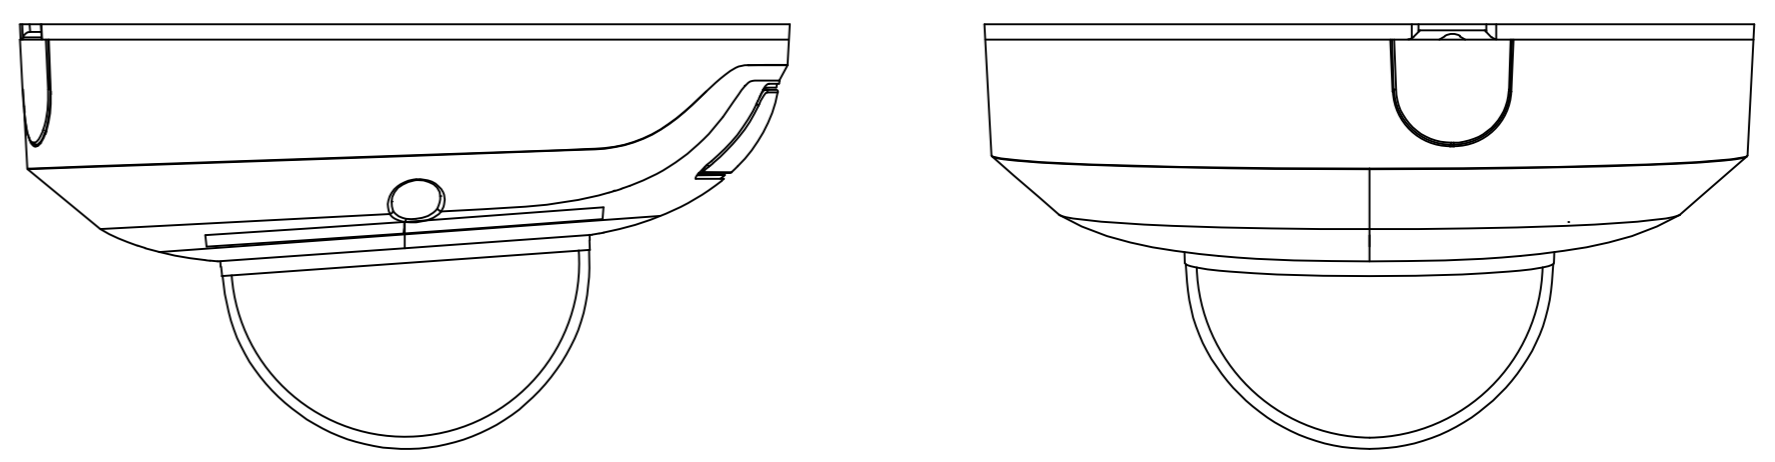

Справ. №  
Перв. примеч.

Инв. № подл.  
Подп. и дата  
Взам. инв. №  
Инв. № дубл.  
Подп. дата

Изм.	Лист	№ докум.	Подп.	Дата	TR-D4121R1 v4 (3.6 мм) 036-4-564478	Лит.	Масса	Масштаб
Разраб.	Войцеховская			11.19			0.32	1:1
Пров.	Рыбкин			11.19		Лист	Листов	1
Н. контр.	Рыбкин			11.19				