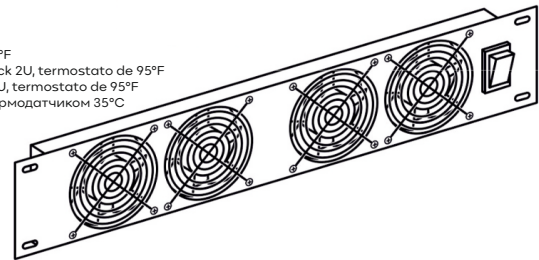

EN Rack Mount Fan Panel 2U, Thermostat 95°F
PT Painel de ventilador de montagem em rack 2U, termostato de 95°F
ES Panel de ventilador de montaje en rack 2U, termostato de 95°F
RU Модуль охлаждения 4 вентилятора с термодатчиком 35°C