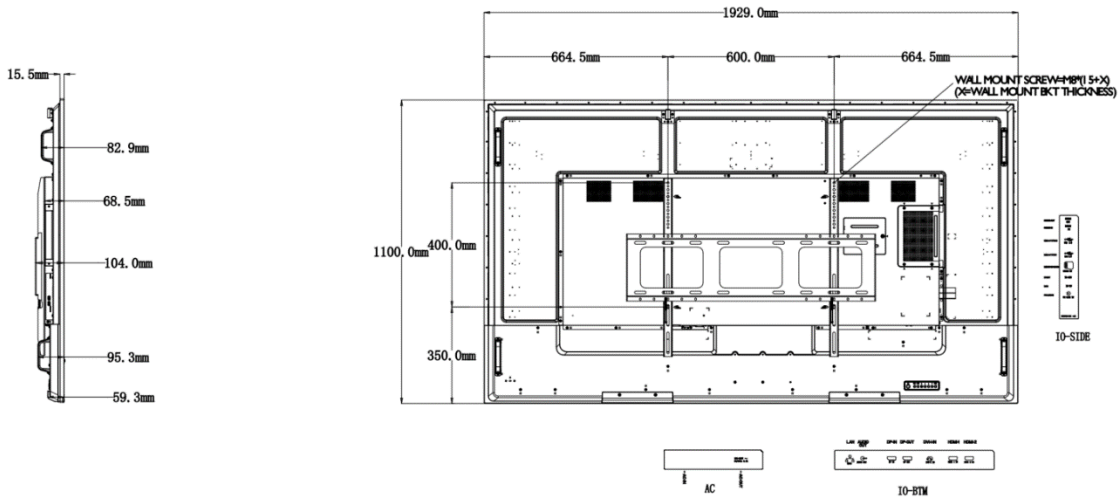

Размеры (ед. изм.: мм)