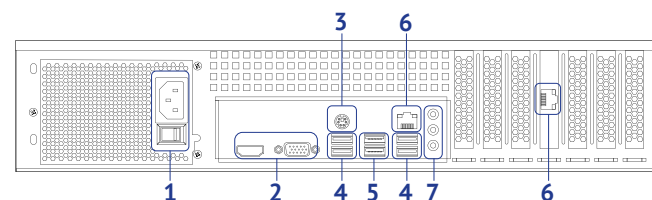

Описание задней панели видеорегиистратора¹

1. Разъемы питания 220В
2. Блок разъемов для подключения мониторов²
3. PS/2 (клавиатура и мышь)
4. Блок разъемов USB 2.0
5. Блок разъемов USB 3.2
6. Разъемы RJ-45 для Ethernet
7. Аудиовходы/аудиовыходы³

Комплектация

- Видеорегиистратор с TRASSIR OS (в сборе и упаковке)..... 1шт.
- Мышь (USB)..... 1шт.
- Клавиатура (USB)..... 1шт.
- Кабель питания ..... 1шт.
- Телескопические направляющие 19” ..... 1шт.
- Технический паспорт изделия ..... 1шт.
- Руководство пользователя на видеорегиистратор..... 1шт.