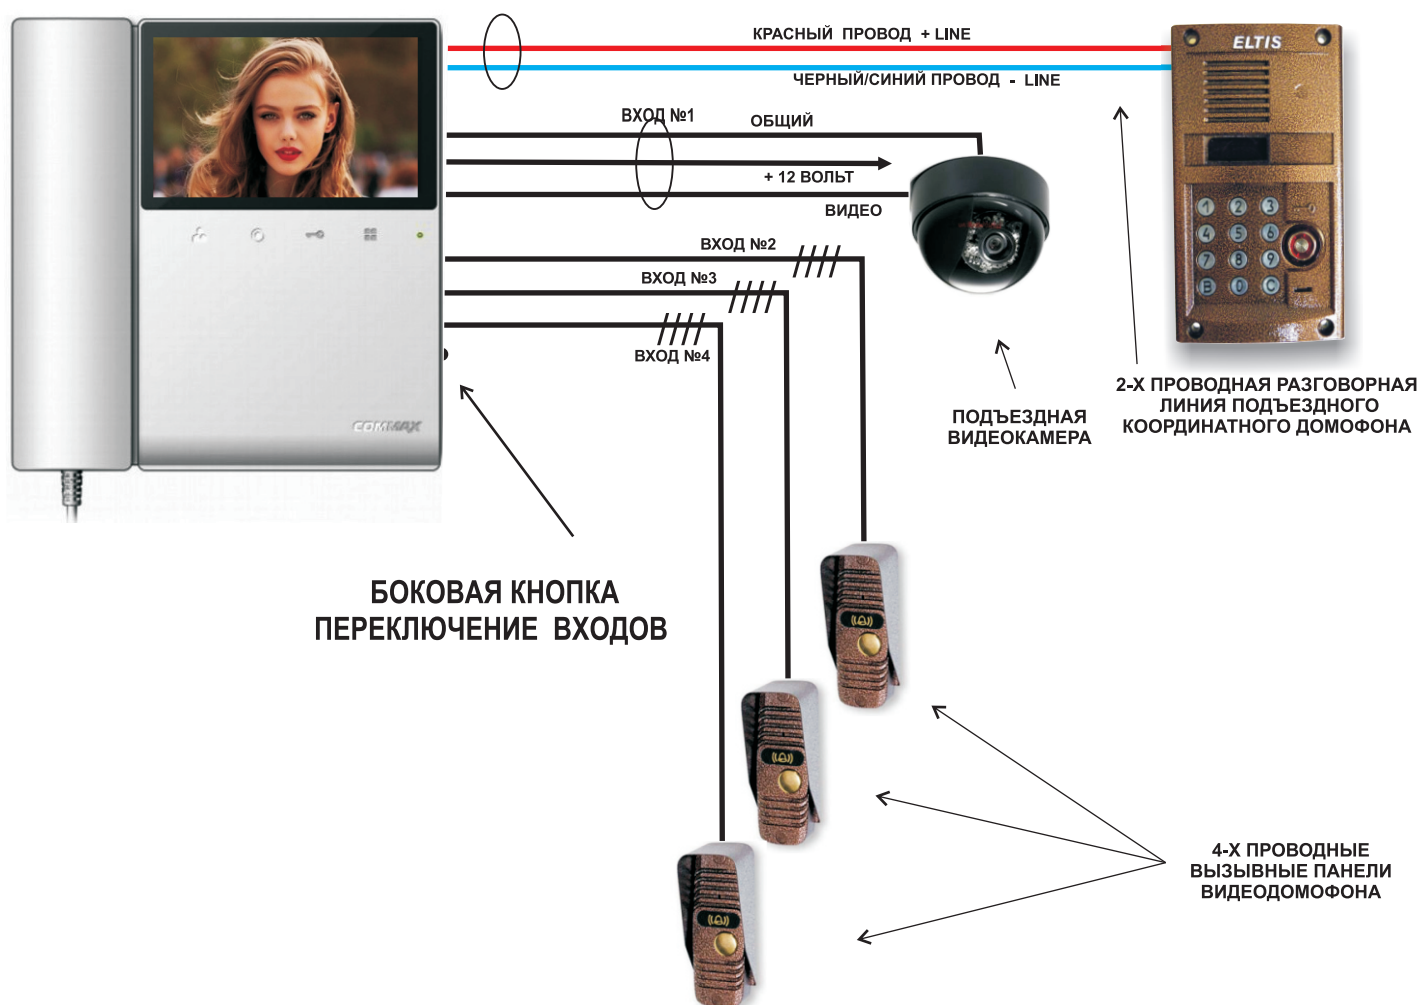

## ЦВЕТНОЙ 4,3" МОНИТОР ВИДЕОДОМОФОНА CDV-43KM VZ (КООРДИНАТНЫЙ)

Монитор видеодомофона **СОММАХ CDV-43KM VZ** предназначен для полнофункциональной работы с подъездным **КООРДИНАТНЫМ** аудиодомофоном типа **ELTIS, CYFRAL** и т.п. На четыре входа могут подключаться видеокamеры, или видеодомофонные вызывные панели с цветными камерами и схемой отпираания электрозамка. На первый вход подключается только подъездная видеокamera. Четыре входа подключаются через многожильный плоский шлейф.

### СХЕМА СОЕДИНЕНИЙ

**ВНИМАНИЕ!**  
ДЛЯ ПОДКЛЮЧЕНИЯ ИСПОЛЬЗУЕТСЯ ТОЛЬКО ПЛОСКИЙ 16-ЖИЛЬНЫЙ КАБЕЛЬ  
И КРАСНО-СИНИЙ ПРОВОД ДЛЯ ПОДЪЕЗДНОГО ДОМОФОНА.

В НЕИСПОЛЬЗУЕМЫХ ВХОДАХ  
ПЕРЕД ВКЛЮЧЕНИЕМ МОНИТОРА  
“АУДИО” СОЕДИНИТЬ С “ЗЕМЛЕЙ”  
(НА ОБЩИЙ ПРОВОД).