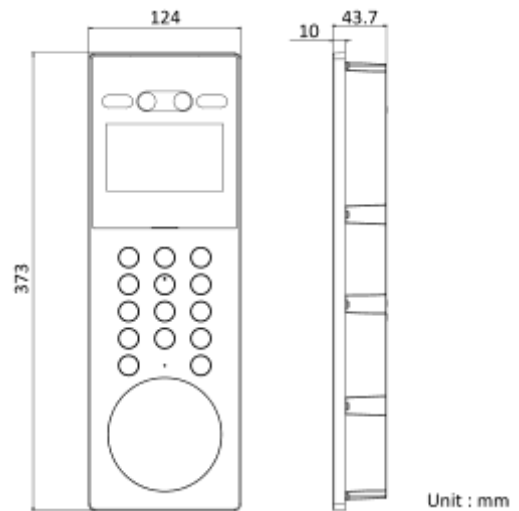

WDR	True WDR
Камера	2 × 2 Мп HD-камера
Поток	Основной поток: 1080p @ 30 к/с, 720p @ 30 к/с Дополнительный поток: VGA @ 25 к/с, VGA @ 30 к/с
Параметры дисплея	
Экран	4.3" цветной LCD-экран
Разрешение экрана	800 × 480
Параметры контроля доступа	
Тип карты	Mifare
Интерфейсы устройства	
Интерфейсы ввода	4
RS-485	2
Служебный порт	1
Контроллер двери	2
Рабочие характеристики	
Кол-во карт	Макс. 100000
Кол-во пользователей	Макс. 10000
Кол-во изображений лиц	Макс. 20000
Привяз. видеодомофон	Макс. 500
Привяз. вспомогательная вызывная панель	Макс. 8
Протокол	ISAPI, RTSP, SNMPv1,v2,v3
Разблокировка двери	Разблокировка с помощью карт и изображений лиц посетителей через клиентское ПО или видеодомофон
Детекция подлинности биометрических данных лица (антиспуфинг)	Поддерживается
Расстояние распознавания лиц	2 м
Время распознавания лица	≤ 0.2 с
Параметры распознавания отпечатков пальцев	≤ 1.5 с

Размеры (ед. изм.: мм)

Доступные модели

DS-KD9203-TE6