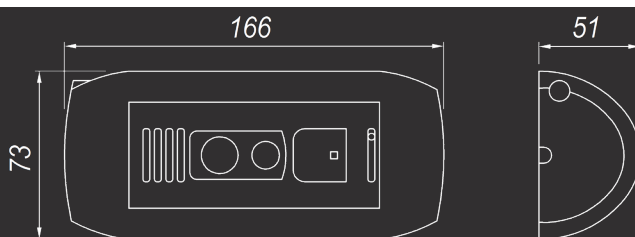

- 1 - Датчик освещенности
- 2 - Микрофон
- 3 - Видеокамера
- 4 - ИК-подсветка
- 5 - Кнопка вызова
- 6 - Динамик
- 7 - Рамка кронштейна

ОБЩИЕ ХАРАКТЕРИСТИКИ		Соединение	DHCP, статический адрес
Модель	DS86016AP	Пользователи	До 3 учетных записей
Сенсор	1.3 Мп Sony Exmor, 1/3" КМОП, День/Ночь	SIP	
	Прогрессивное сканирование	Версия	2.0
Размер сенсора	4.89x3.93 мм	SIP-линии	Две независимые
Чувствительность	0.01 лк (день)/0.003 лк (ночь)/0 лк (с ИК-под.)	Кол-во абонентов	5
ИК-фильтр	Электромеханический	Открытие двери	DTMF: RFC2833, SIP INFO, in-band
Режимы ИК-фильтра	По датчику, по видеосигналу, по расписанию	Работа за NAT	Поддержка STUN
Электронный затвор	1/25 - 1/8000 с (автоматически, настройка максимального значения)	ЗАПИСЬ И СОБЫТИЯ	
WDR	Цифровой, 3 режима работы	События	Многозонный детектор движения с регулировкой чувствительности (4 зоны), Нажатие кнопки вызова, сетевая ошибка
Шумоподавление	SmartNR, 2DNR (3 предустановки), 3DNR (регулировка уровня)	Отправка по почте	Кадры: по событию, по расписанию, Периодически
Направление обзора	Регулировка угла поворота от -45° до 45°	Отправка на FTP	Кадры, видео: по событию, по расписанию, Периодически
Мелодии звонка	Сменные (устанавливаются пользователем)	Карта памяти	Кадры, видео: по событию, по расписанию, Постоянно, периодически
Дополнительно	Поддержка карт памяти MicroSD/SDHC (до 32 Гб)	РАЗЪЕМЫ	
ОБЪЕКТИВ		Вызывная панель	RJ-45, сброс настроек (Reset), разъем для установки карты памяти (внутри корпуса)
Фокусное расстояние	3.7 мм; мин. расстояние фокусировки 0.2 м	Контроллер	Терминальный разъем: контакты питания 12В, Контакты подключения контроллера замка (зависит от модели контроллера), RJ-45
Угол обзора	80° (по горизонтали), 53° (по вертикали)	УПРАВЛЕНИЕ/НАСТРОЙКА	
ВИДЕО		Управление	Профессиональное ПО Intercom, ПО для поиска, мониторинга и записи ПО под iOS и Android на App Store и Google Play
Видеопоток	H.264 Baseline Profile/Main Profile, Motion JPEG (двойное кодирование)	ЭКСПЛУАТАЦИЯ	
Разрешение	Основной поток: 1280x960, 1280x720	Питание	12 В (пост. ток), PoE IEEE 802.3 af (Class 0)
Скорость кадров	Альтер. поток: 720x576, 640x480, 320x240 H.264/Motion JPEG:	Питание от БП*	2.7 Вт (без ИК-подсветки)
	до 25 к/с для всех разрешений	Питание от PoE**	4.2 Вт (с включенной ИК-подсветкой)
Кодирование	H.264: пользовательские настройки, Предустановки (3 фиксированных); Motion JPEG: пользовательские настройки, Предустановки (3 фиксированных)	Рабочая температура	3.8 Вт (без ИК-подсветки)
Поток	VBR, CBR: настройка отклонения скорости потока (6 установок)	Класс защиты	5.5 Вт (с включенной ИК-подсветкой)
Скорость потока	от 32 кбит/с до 16 Мбит/с	Габаритные размеры	От -50 до +50°C
Изображение	Яркость, контраст, насыщенность, оттенок, Резкость, гамма-коррекция, поворот, отражение, Переверот, синхронизация с источником света	Вес (нетто)	IP54
Баланс белого	Авто / Вручную	Материал корпуса	73x166x51 мм (с кронштейном)
Экранное меню	Название, время/дата, день недели, скорость потока, частота кадров, количество подключений	Цвет (на выбор)	570 г
АУДИО		Дополнительно	Металл
Аудио	Встроенные микрофон и динамик	МИНИМАЛЬНЫЕ ТРЕБОВАНИЯ	
Компрессия	G.711 (a-law, u-law), G.726	Сетевая карта	Да
Дополнительно	Дуплекс	Браузер	Internet Explorer 11.0 или выше
ИК-ПОДСВЕТКА		ОС	Windows 10, 8, 7, Vista
ИК-светодиоды	850 нм, светодиод третьего поколения	Процессор	2.8 ГГц Intel или AMD
Рабочая дальность	До 10 м	ОЗУ	1 Гб (рекомендуется 2 Гб и выше)
Угол	58°	Видеокарта	256 Мб
Управление	Вкл./выкл. по датчику: при просмотре видео, Постоянно (настраивается пользователем)	КОМПЛЕКТ ПОСТАВКИ	
СЕТЬ		Комплект поставки	Вызывная панель
Интерфейсы	10BASE-T/100BASE-TX		Кронштейн (состоит из двух частей)
Сетевые протоколы	TCP/IP, SIP, PPTP, HTTP, HTTPS, FTP, UPnP, NFS, CIFS, SMTP, DDNS, DHCP, PPPoE, RTP, RTSP, UDP, NTP, ONVIF Profile S, Modbus TCP, Camdrive		Контроллер 1- или 3-канальный (опционально)
Безопасность	Многоуровневый доступ пользователей с защитой паролем (3 учетные записи)		Секретный винт
			Разъемы RJ-45 (2 шт.)
			Комплект крепежа
			Упаковочная тара