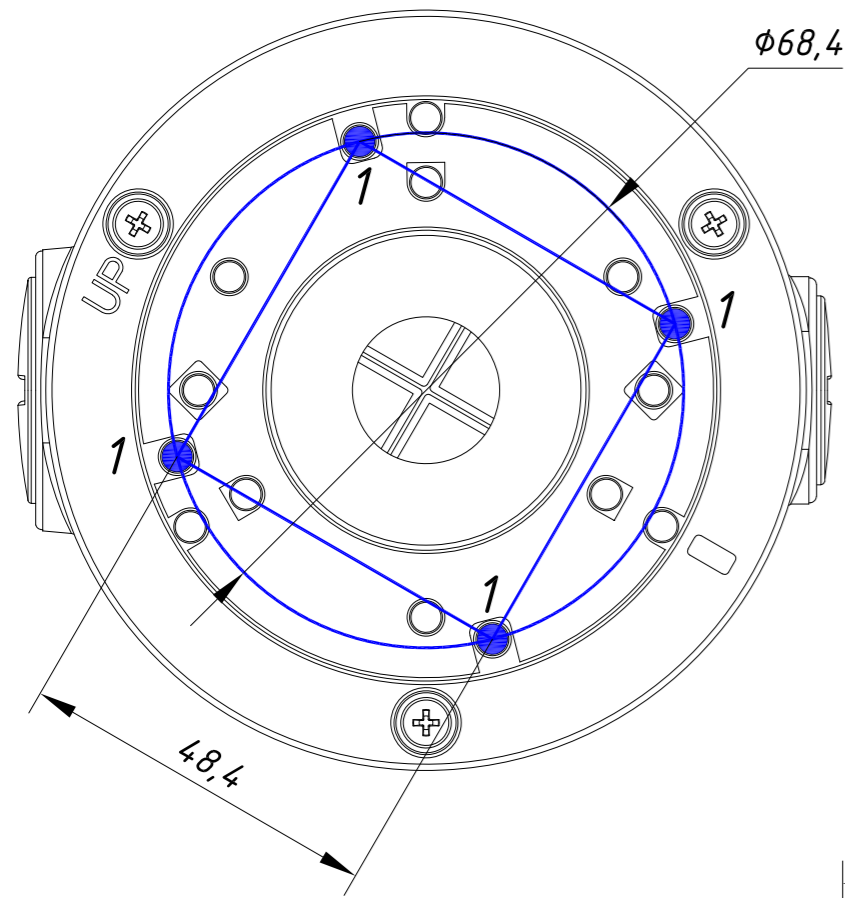

Перв. примеч.

Справ. №

Подп. дата

Изм. № дубл.

Взам. инв. №

Подп. и дата

Изм. № подл.

Заглушка под кабельный ввод G 1/2

Заглушка под кабельный ввод G 3/4

Кабельный ввод G 3/4

Изм.	Лист	№ докум.	Подп.	Дата	АС-JB201 422-1-564478	Лит.	Масса	Масштаб
Разраб.	Войцеховская			11.20			0.36	1:1
Пров.	Рыбкин			11.20		Лист	Листов	1
Н. контр.	Рыбкин			11.20				