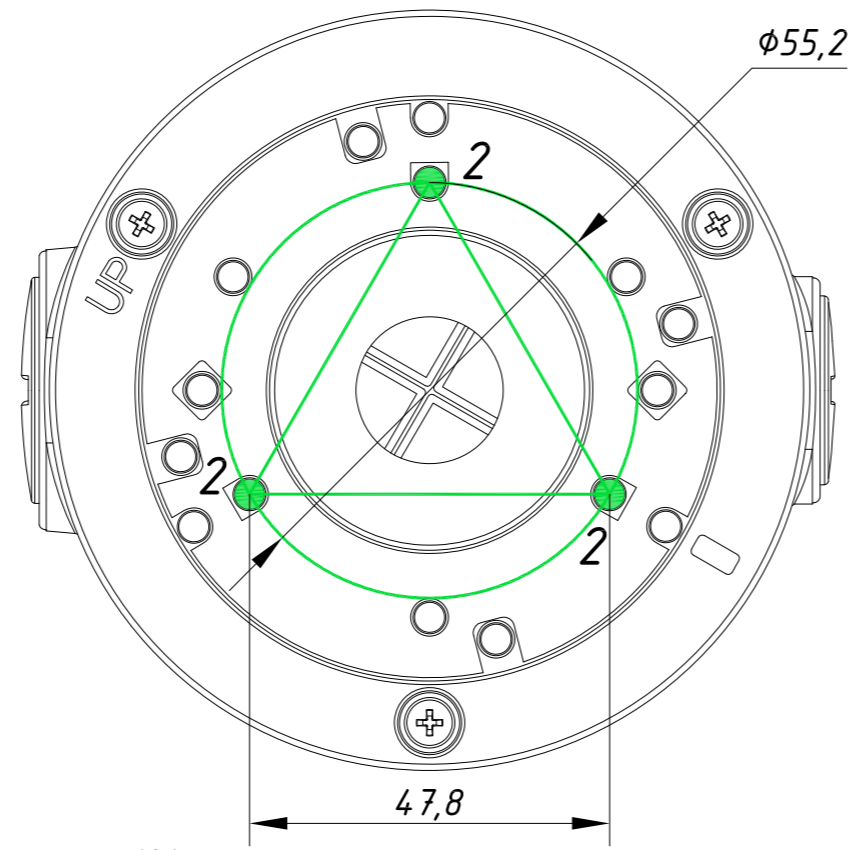

Перв. примеч.

Справ. №

Подп. дата

Изм. № дубл.

Взам. инв. №

Подп. и дата

Изм. № подл.

Заглушка под кабельный ввод G 1/2

Заглушка под кабельный ввод G 3/4

Кабельный ввод G 3/4

Изм.	Лист	№ докум.	Подп.	Дата	АС-JB201 422-1-564478	Лит.	Масса	Масштаб
Разраб.	Войцеховская			11.20			0.36	1:1
Пров.	Рыбкин			11.20		Лист	Листов	1
Н. контр.	Рыбкин			11.20				