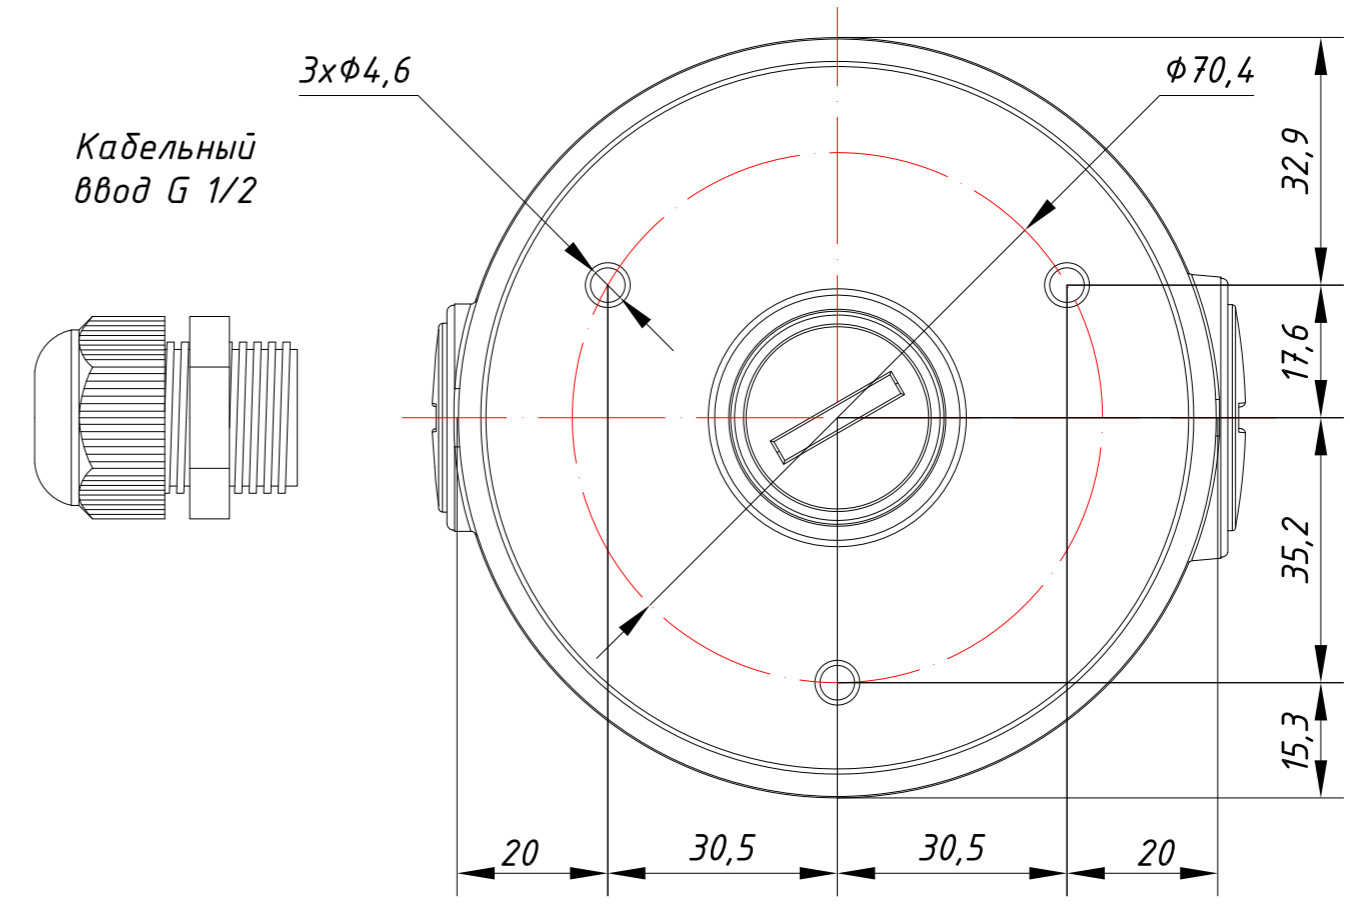

Перв. примеч.

Справ. №

Подп. дата

Изм. № дубл.

Взам. инв. №

Подп. и дата

Изм. № подл.

Заглушка под кабельный ввод G 1/2

Заглушка под кабельный ввод G 3/4

Кабельный ввод G 3/4

Изм.	Лист	№ докум.	Подп.	Дата	АС-JB201 422-1-564478	Лит.	Масса	Масштаб
Разраб.	Войцеховская			11.20			0.36	1:1
Пров.	Рыбкин			11.20		Лист	Листов	1
Н. контр.	Рыбкин			11.20				