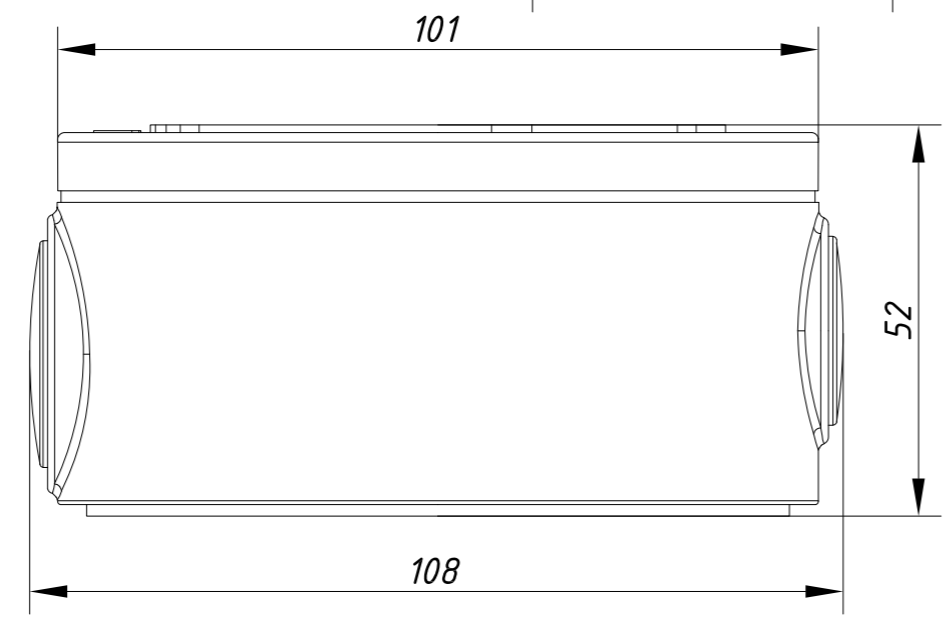

Перв. примеч.

Справ. №

Подп. дата

Изм. № дубл.

Взам. инв. №

Подп. и дата

Изм. № подл.

Заглушка под кабельный ввод G 1/2

Заглушка под кабельный ввод G 3/4

Кабельный ввод G 3/4

Изм.	Лист	№ докум.	Подп.	Дата	АС-JB201 422-1-564478	Лит.	Масса	Масштаб
Разраб.	Войцеховская			11.20			0.36	1:1
Пров.	Рыбкин			11.20		Лист	Листов	1
Н. контр.	Рыбкин			11.20				