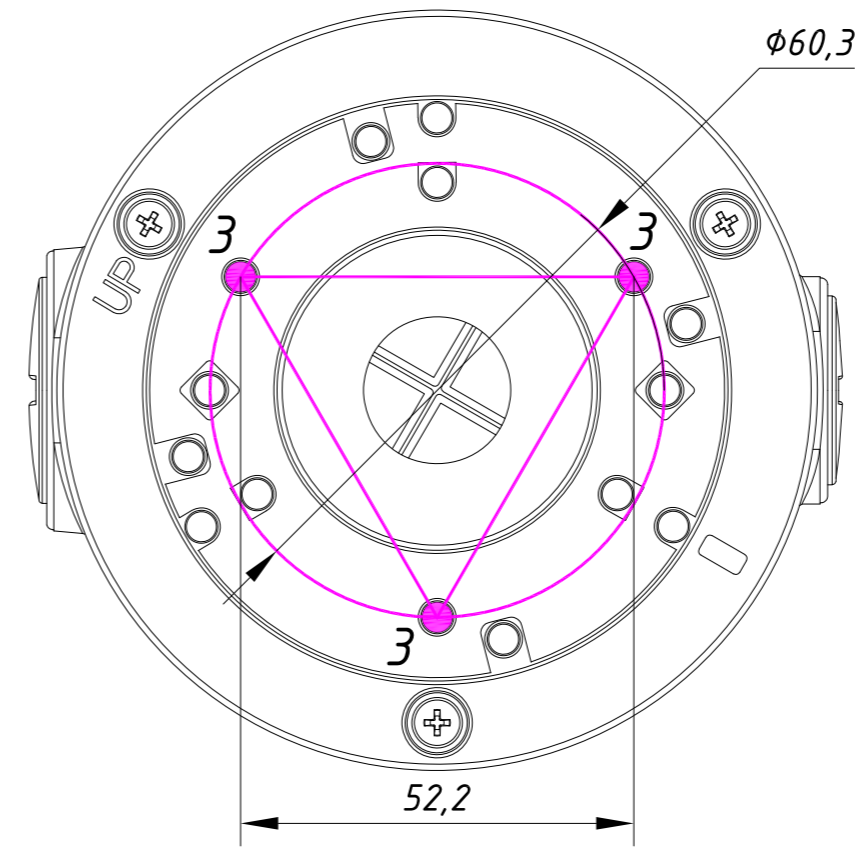

Перв. примеч.

Справ. №

Подп. дата

Изм. № дубл.

Взам. инв. №

Подп. и дата

Изм. № подл.

Заглушка под кабельный ввод G 1/2

Заглушка под кабельный ввод G 3/4

Кабельный ввод G 3/4

Изм.	Лист	№ докум.	Подп.	Дата	АС-JB201 422-1-564478	Лит.	Масса	Масштаб
Разраб.	Войцеховская			11.20			0.36	1:1
Пров.	Рыбкин			11.20		Лист	Листов	1
Н. контр.	Рыбкин			11.20				