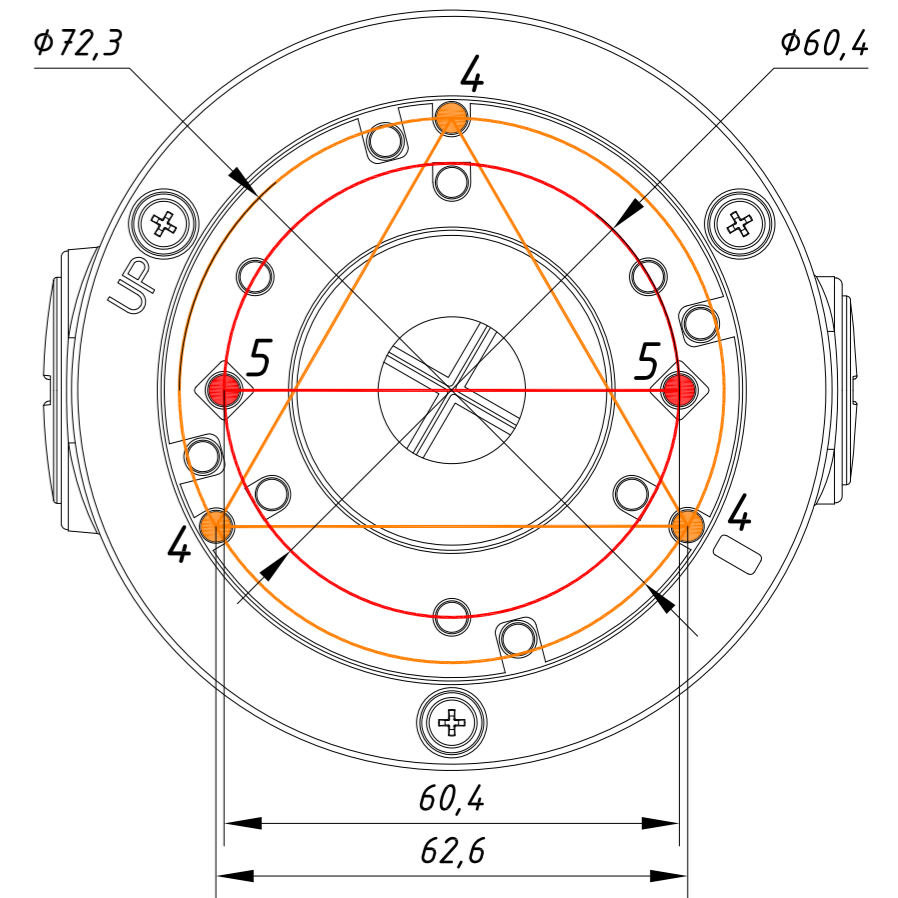

Перв. примеч.

Справ. №

Подп. дата

Изм. № дубл.

Взам. инв. №

Подп. и дата

Изм. № подл.

Заглушка под кабельный ввод G 1/2

Заглушка под кабельный ввод G 3/4

Кабельный ввод G 3/4

Изм.	Лист	№ докум.	Подп.	Дата	АС-JB201 422-1-564478	Лит.	Масса	Масштаб
Разраб.	Войцеховская			11.20			0.36	1:1
Пров.	Рыбкин			11.20		Лист	Листов	1
Н. контр.	Рыбкин			11.20				