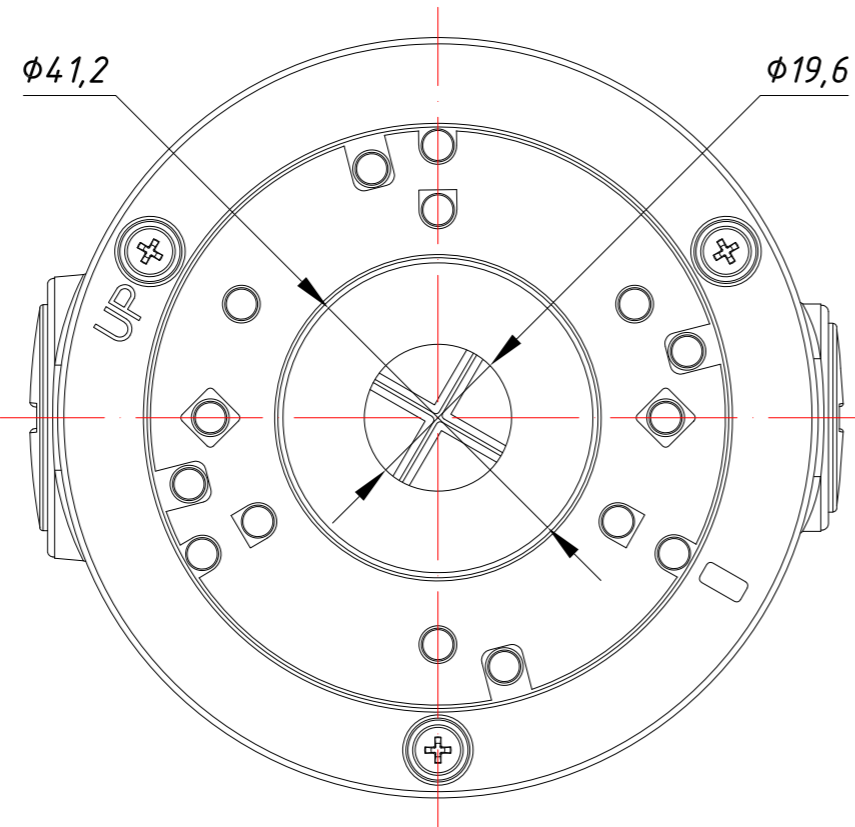

Перв. примеч.

Справ. №

Подп. дата

Изм. № дубл.

Взам. инв. №

Подп. и дата

Изм. № подл.

Заглушка под кабельный ввод G 1/2

Заглушка под кабельный ввод G 3/4

Кабельный ввод G 3/4

Изм.	Лист	№ докум.	Подп.	Дата	АС-JB201 422-1-564478	Лит.	Масса	Масштаб
Разраб.	Войцеховская			11.20			0.36	1:1
Пров.	Рыбкин			11.20		Лист	Листов	1
Н. контр.	Рыбкин			11.20				