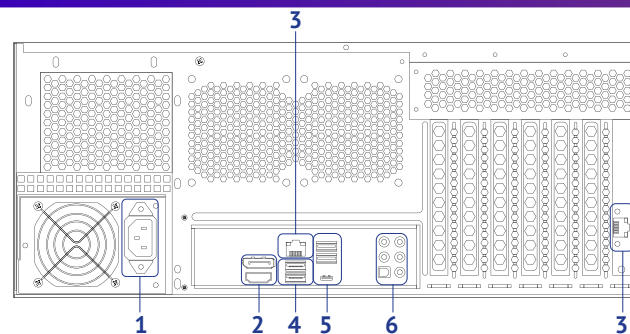

Техническая поддержка
105082, ул.Бакунинская, 71

тел/факс +7(495) 783 72 87
www.dssl.ru support@dssl.ru

ТЕХНИЧЕСКИЙ ПАСПОРТ ИЗДЕЛИЯ

TRASSIR®

TRASSIR NeuroStation 9800R/160-A8-S

TRASSIR NeuroStation 9800R/160-A8-S – сетевой видеорегистратор для IP-видеокамер под управлением TRASSIR OS (Linux) повышенной мощности для обработки видеоаналитики на основе нейронных сетей. Запись, воспроизведение, отображение до 160 IP-камер. Установка до 8 HDD 3.5". Возможна установка в стойку 19", 4U. Поддержка Offload-аналитики (прием и обработка изображений, передаваемых с других серверов TRASSIR).

Описание задней панели видеорегистратора¹

1. Разъем питания 220В
2. Блок разъемов для подключения мониторов²
3. Разъемы RJ-45 для Ethernet
4. Блок разъемов USB 2.0
5. Разъемы USB 3.2 Type A / C
6. Аудиовходы/аудиовыходы³

Характеристики устройства

Общие характеристики

Операционная система	TRASSIR OS (на базе ОС Linux)
Формат видеосжатия	H.265+, H.265, H.264, MPEG4 или MJPEG (в зависимости от IP-камеры)
Формат аудиосжатия	G711a, G711u, PCM, AAC, G722.1, G726, MP2L2
Удаленное подключение к регистратору	Подключение, просмотр живого видео (одновременно не более 100 подключений): <ul style="list-style-type: none"> с клиентского приложения TRASSIR из веб-браузера с мобильного клиента Android / iOS облачное подключение
Каналов видео ⁴	до 160 IP-каналов
Напряжение питания	AC 220 В
Предельная потребляемая мощность	600 Вт
Рабочий температурный режим	5...30°C
Габариты (Ш × Г × В)	482 × 655 × 177 мм 440 × 655 × 177 мм (без боковых креплений к стойке)
Размеры упаковки (Ш × Г × В)	580 × 815 × 320 мм
Вес (НЕТТО/БРУТТО)	22 / 24 кг